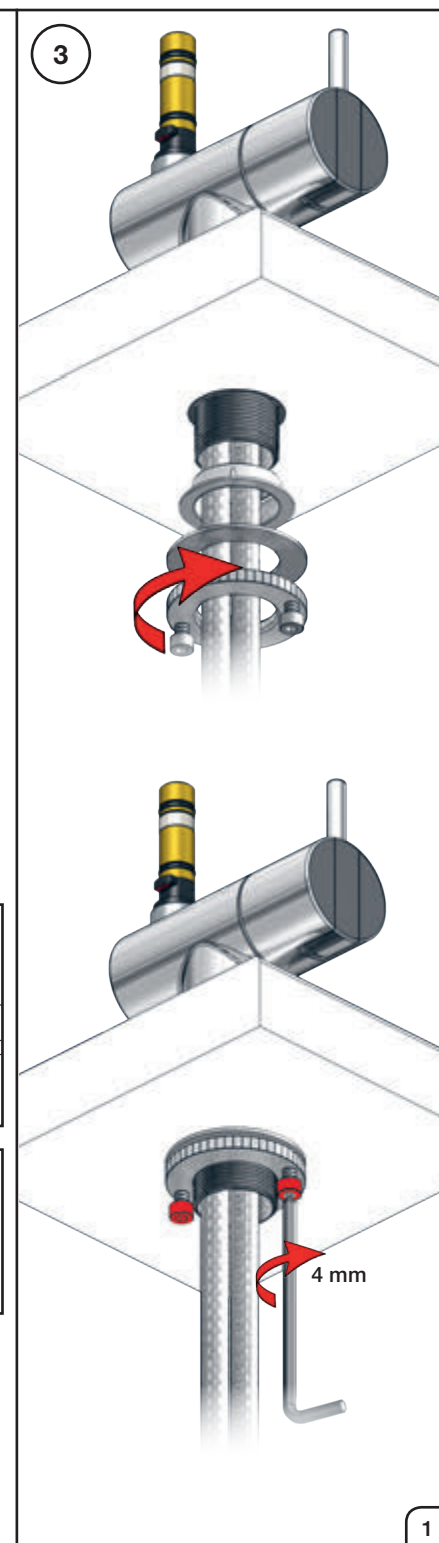

**VOLA KV1**

Fitting instruction  
 Montageanleitung  
 Monteringsvejledning  
 Monteringsvægledning  
 Montage hanleiding  
 Manuel de montage

 **GODKENDT  
 TIL DRILLEKAVAND**  
 04/00019  
 04/00021

**Data, 3 Bar /43.5 Psi:**

	l/min.	Gal/min.
KV1:	9,0	2.4
KV1US:	4,5	1.2

 Max. 65°C, 150°F

4

5

Col. 02, 04, 05, 06, 08, 09, 12, 14, 15, 16, 17, 18,  
19, 20, 21, 25, 27, 60, 61, 62, 63, 64, 65, 66

5a

Col. 40

Operation  
Bedienung  
BetjeningBruk  
Bediening  
Fonctionnement