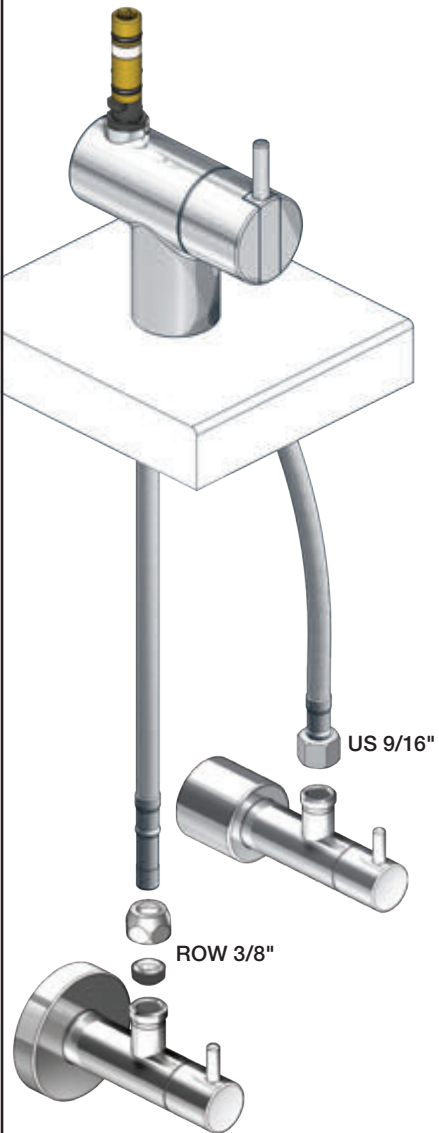

**VOLA KV1**

Fitting instruction  
 Montageanleitung  
 Monteringsvejledning  
 Monteringsvægledning  
 Montage hanleiding  
 Manuel de montage

 **GODKENDT  
 TIL DRILLEKAVAND**  
 04/00019  
 04/00021

**Data, 3 Bar /43.5 Psi:**

	l/min.	Gal/min.
KV1:	9,0	2.4
KV1US:	4,5	1.2

 Max. 65°C, 150°F

4

5

Col. 02, 04, 05, 06, 08, 09, 12, 14, 15, 16, 17, 18,  
19, 20, 21, 25, 27, 60, 61, 62, 63, 64, 65, 66

5a

Col. 40

Operation  
Bedienung  
BetjeningBruk  
Bediening  
Fonctionnement