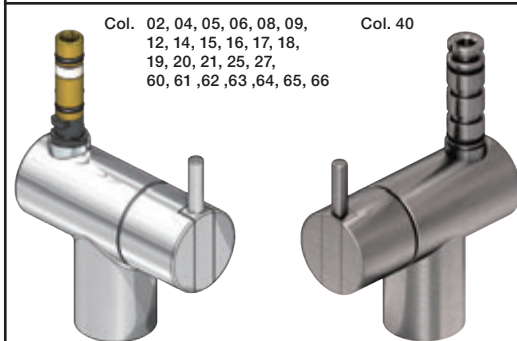

**VOLA KV1**

Fitting instruction  
 Montageanleitung  
 Monteringsvejledning  
 Monteringsvægledning  
 Montage hanleiding  
 Manuel de montage

 **GODKENDT  
 TIL DRILLEKAVAND**  
 04/00019  
 04/00021

**Data, 3 Bar /43.5 Psi:**

	l/min.	Gal/min.
KV1:	9,0	2.4
KV1US:	4,5	1.2

 Max. 65°C, 150°F

4

5

Col. 02, 04, 05, 06, 08, 09, 12, 14, 15, 16, 17, 18,  
19, 20, 21, 25, 27, 60, 61, 62, 63, 64, 65, 66

5a

Col. 40

Operation  
Bedienung  
BetjeningBruk  
Bediening  
Fonctionnement