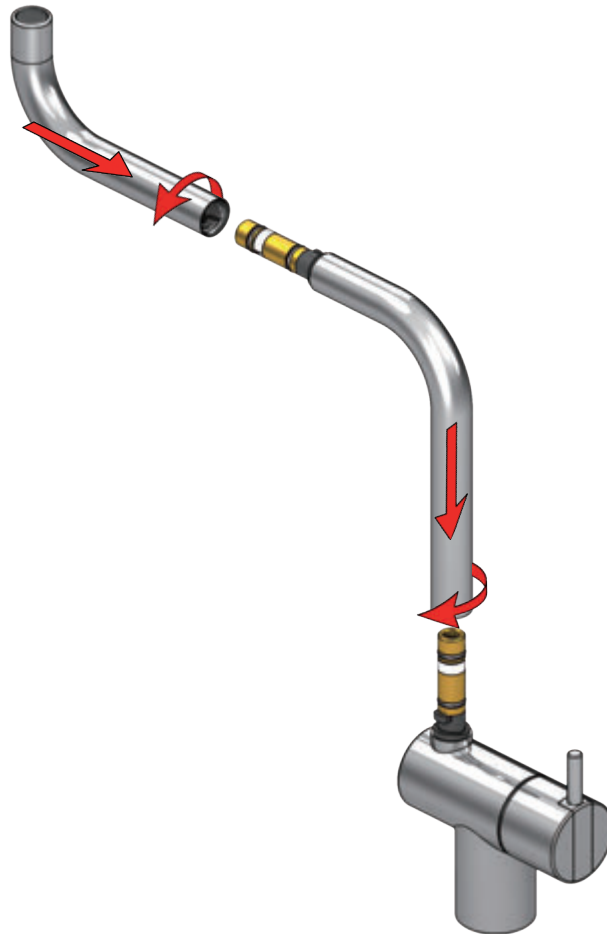

**VOLA KV1**

Fitting instruction  
 Montageanleitung  
 Monteringsvejledning  
 Monteringsvægledning  
 Montage hanleiding  
 Manuel de montage

 **GODKENDT  
 TIL DRILLEKAVAND**  
 04/00019  
 04/00021

**Data, 3 Bar /43.5 Psi:**

	l/min.	Gal/min.
KV1:	9,0	2.4
KV1US:	4,5	1.2

 Max. 65°C, 150°F

4

5

Col. 02, 04, 05, 06, 08, 09, 12, 14, 15, 16, 17, 18,  
19, 20, 21, 25, 27, 60, 61, 62, 63, 64, 65, 66

5a

Col. 40

Operation  
Bedienung  
BetjeningBruk  
Bediening  
Fonctionnement