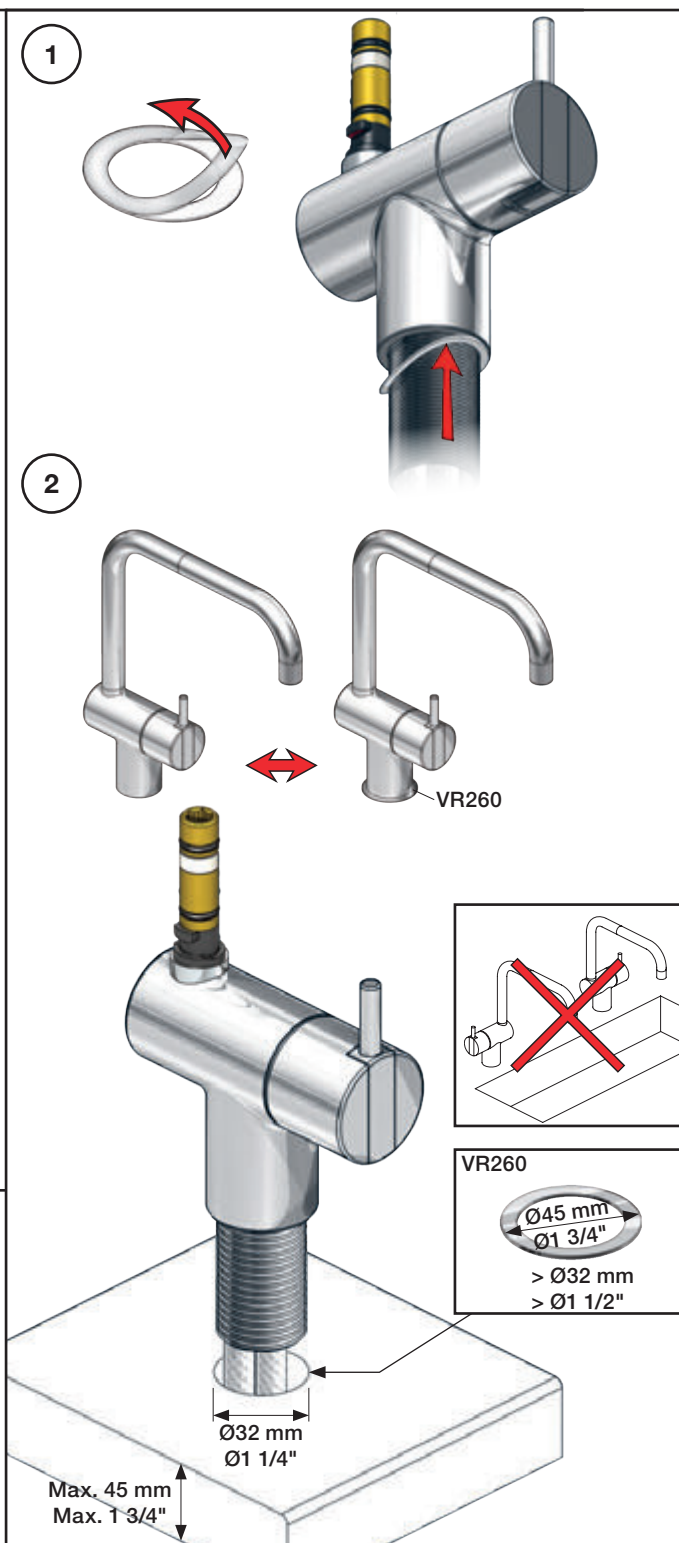

**VOLA KV1**

Fitting instruction  
 Montageanleitung  
 Monteringsvejledning  
 Monteringsvægledning  
 Montage hanleiding  
 Manuel de montage

 **GODKENDT  
 TIL DRILLEKAVAND**  
 04/00019  
 04/00021

**Data, 3 Bar /43.5 Psi:**

	l/min.	Gal/min.
KV1:	9,0	2.4
KV1US:	4,5	1.2

 Max. 65°C, 150°F

4

5

Col. 02, 04, 05, 06, 08, 09, 12, 14, 15, 16, 17, 18,  
19, 20, 21, 25, 27, 60, 61, 62, 63, 64, 65, 66

5a

Col. 40

Operation  
Bedienung  
BetjeningBruk  
Bediening  
Fonctionnement