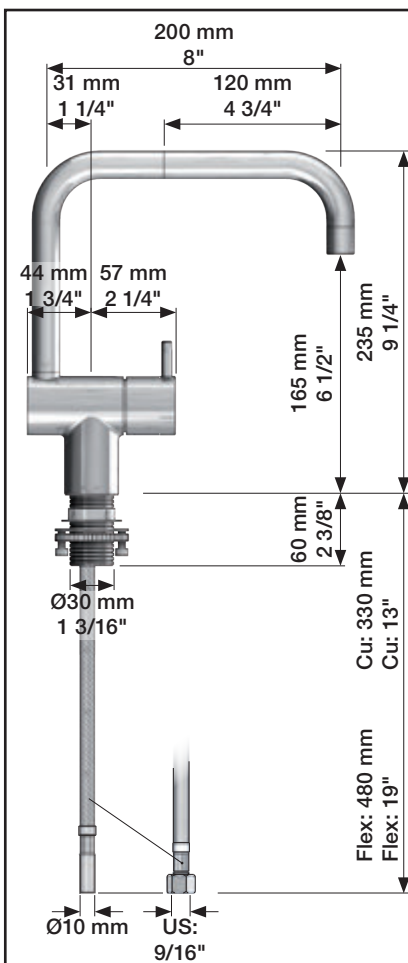

**VOLA KV1**

Fitting instruction  
 Montageanleitung  
 Monteringsvejledning  
 Monteringsvægledning  
 Montage hanleiding  
 Manuel de montage

 **GODKENDT  
 TIL DRILLEKAVAND**  
 04/00019  
 04/00021

**Data, 3 Bar /43.5 Psi:**

	l/min.	Gal/min.
KV1:	9,0	2.4
KV1US:	4,5	1.2

 Max. 65°C, 150°F

4

5

Col. 02, 04, 05, 06, 08, 09, 12, 14, 15, 16, 17, 18,  
19, 20, 21, 25, 27, 60, 61, 62, 63, 64, 65, 66

5a

Col. 40

Operation  
Bedienung  
BetjeningBruk  
Bediening  
Fonctionnement