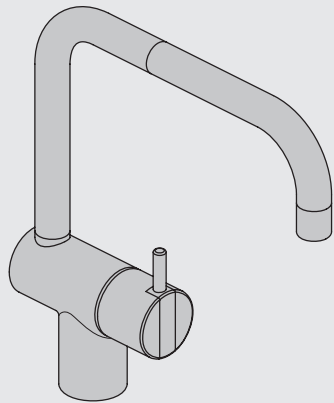

**VOLA KV1**

Fitting instruction  
 Montageanleitung  
 Monteringsvejledning  
 Monteringsvægledning  
 Montage hanleiding  
 Manuel de montage

 **GODKENDT  
 TIL DRILLEKAVAND**  
 04/00019  
 04/00021

**Data, 3 Bar /43.5 Psi:**