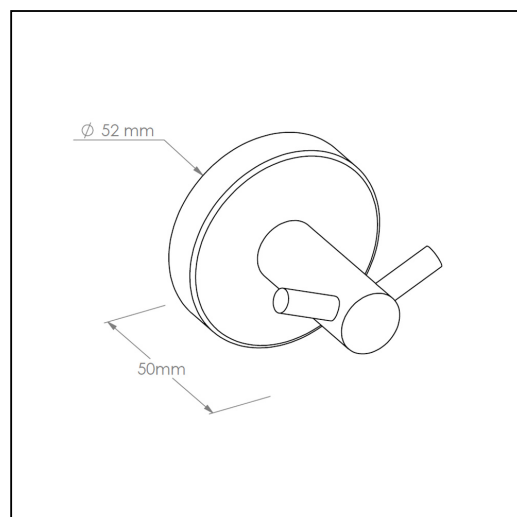

**Wieszak z mosiądzu chromowanego podwójny,
LIMAK, POLEROWANY****symbol: MHW28**

- wykonany z mosiądzu chromowanego
- solidne mocowanie ściennie wykonane z mosiądzu

**Parametry**

gł boko	5,5 cm
rednica	5 cm