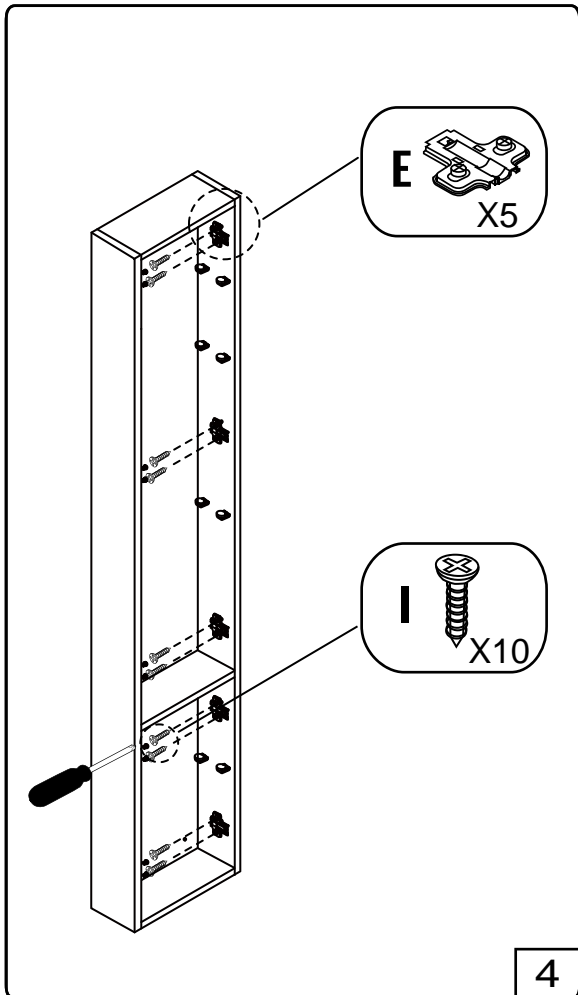

# NORO FLEXLINE 300x120 (mm)

- ⓈE Installationsmått
- ⓈI Asennusmitat
- ⓈO Installasjonsmål
- ⓈK Installationsmål
- ⓈB Measurements for installation

**A x 4**

**B x 4**

**C x 20**

**D x 10**

**E x 5**

**F x 5**

**G x 16**

**H x 4**

**I x 10**

<b>300x120</b>		
<b>Art. nr</b>	<b>Quantity</b>	<b>Size (mm)</b>
<b>1</b>	<b>1</b>	<b>300 x 120 x 1650</b>
<b>2</b>	<b>4</b>	<b>266 x 100 x 5</b>