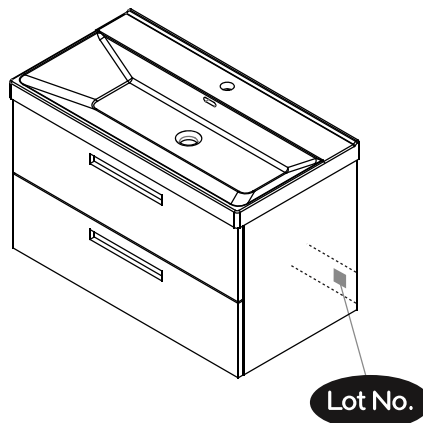

Lot No.

- Ⓢ🇪 LOT-nummer
- Ⓢ🇫🇮 LOT-numeron
- Ⓢ🇳🇴 LOT-nummeret
- Ⓢ🇩🇰 LOT nummer
- Ⓢ🇺🇰 LOT number

NORO®

- Ⓢ🇪 LOT nummer används för spårning av information av produktens tillverkningshistoria. Informationen är mycket viktig i vår strävan av att göra Noro's produkter bättre.
- Ⓢ🇫🇮 LOT numeroa käytetään jäljittämään tuotteen valmistushistoria. Tieto on erittäin tärkeä jotta voimme parantaa Noro tuotteiden laatua.
- Ⓢ🇳🇴 LOT nummer brukes for sporing av informasjon av produktet produksjonshistorie. Informasjonen er viktig for at vi skal kunne gjøre Noro's produkter bedre.
- Ⓢ🇩🇰 LOT nummer bruges til at spore oplysninger om produktets fremstilling historie. Oplysningerne er meget vigtig i vores bestræbelser på at gøre Noro's produkter bedre.
- Ⓢ🇺🇰 LOT number is used to track the details of the product's manufacturing history. The information is very important in our quest to make the Noro's products better.