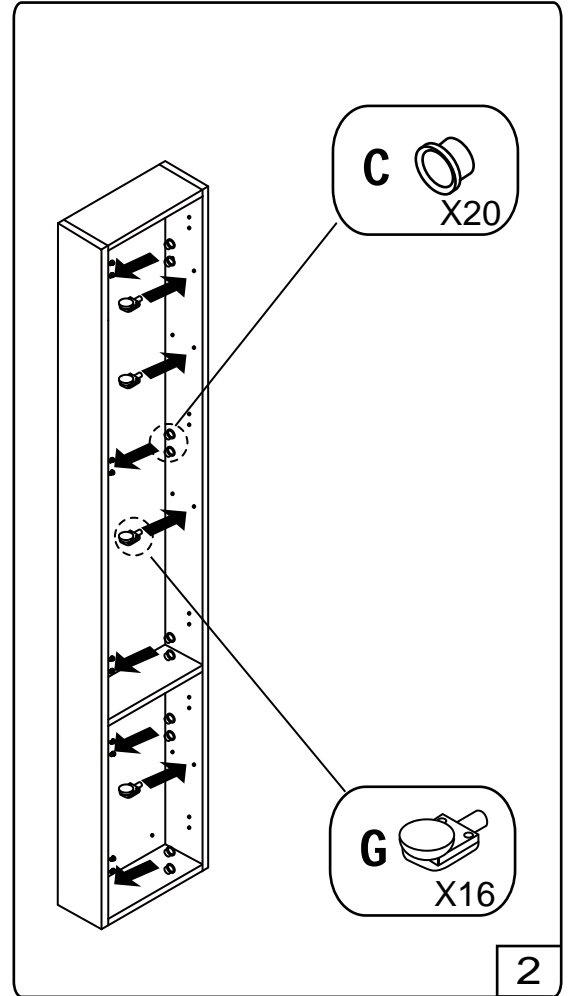

# NORO FLEXLINE 300x120 (mm)

- ⓈE Installationsmått
- ⓈI Asennusmitat
- ⓈO Installasjonsmål
- ⓈK Installationsmål
- ⓈB Measurements for installation

**A x 4**

**B x 4**

**C x 20**

**D x 10**

**E x 5**

**F x 5**

**G x 16**

**H x 4**

**I x 10**

<b>300x120</b>		
<b>Art. nr</b>	<b>Quantity</b>	<b>Size (mm)</b>
<b>1</b>	<b>1</b>	<b>300 x 120 x 1650</b>
<b>2</b>	<b>4</b>	<b>266 x 100 x 5</b>