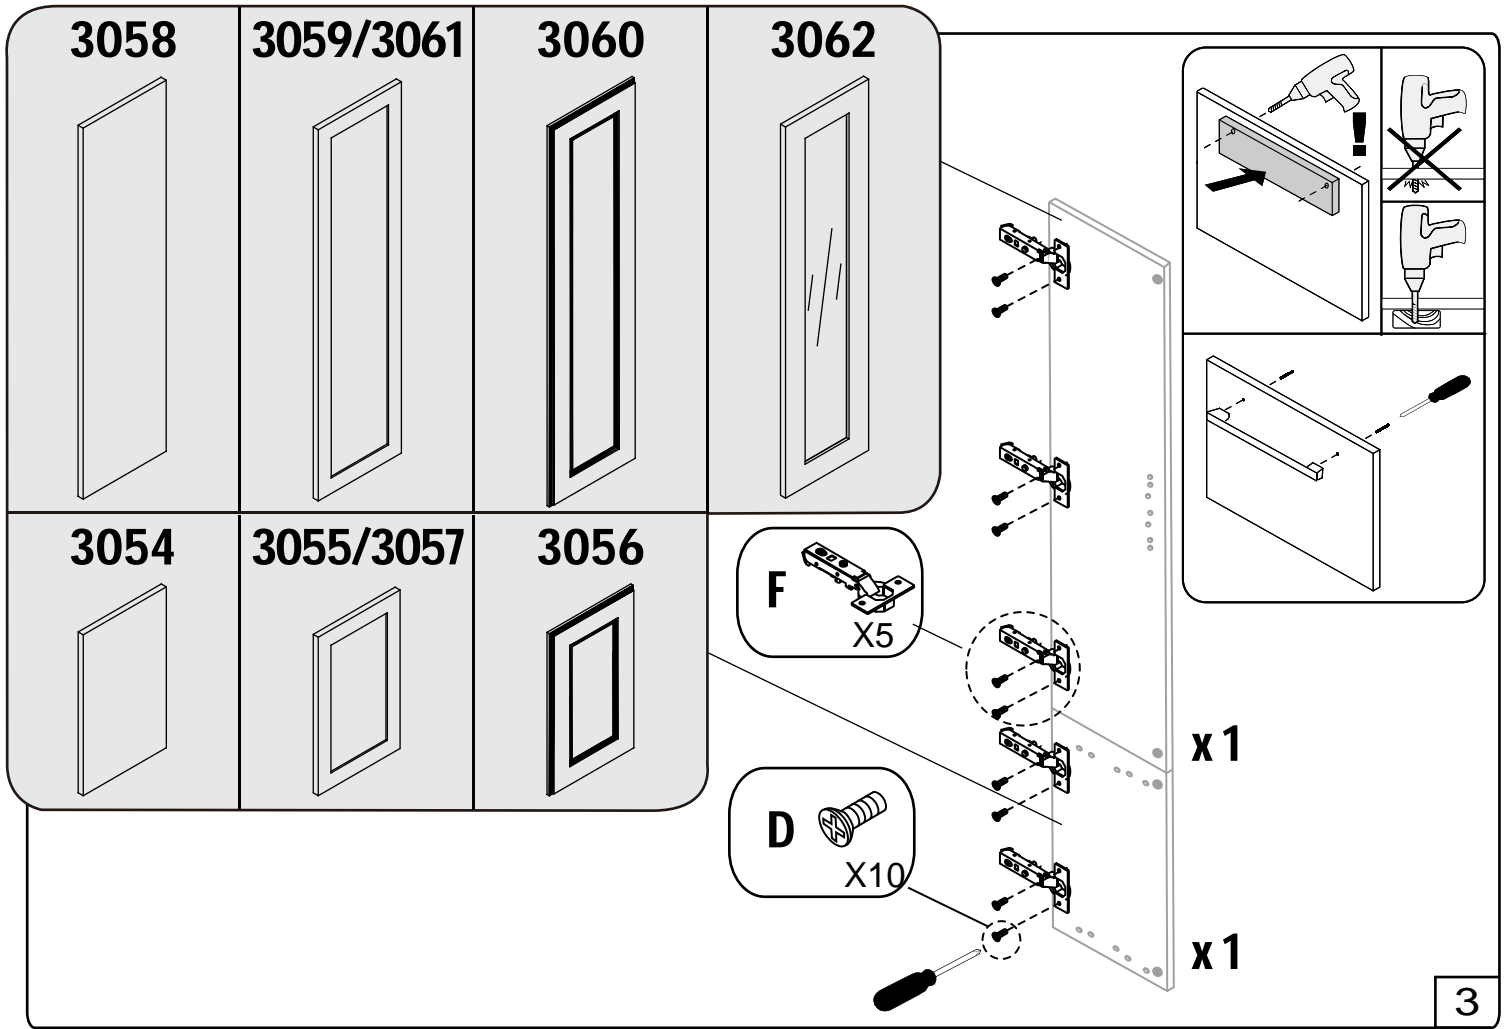

# NORO FLEXLINE 300x120 (mm)

- ⓈE Installationsmått
- ⓈI Asennusmitat
- ⓈO Installasjonsmål
- ⓈK Installationsmål
- ⓈB Measurements for installation

**A x 4**

**B x 4**

**C x 20**

**D x 10**

**E x 5**

**F x 5**

**G x 16**

**H x 4**

**I x 10**

<b>300x120</b>		
<b>Art. nr</b>	<b>Quantity</b>	<b>Size (mm)</b>
<b>1</b>	<b>1</b>	<b>300 x 120 x 1650</b>
<b>2</b>	<b>4</b>	<b>266 x 100 x 5</b>