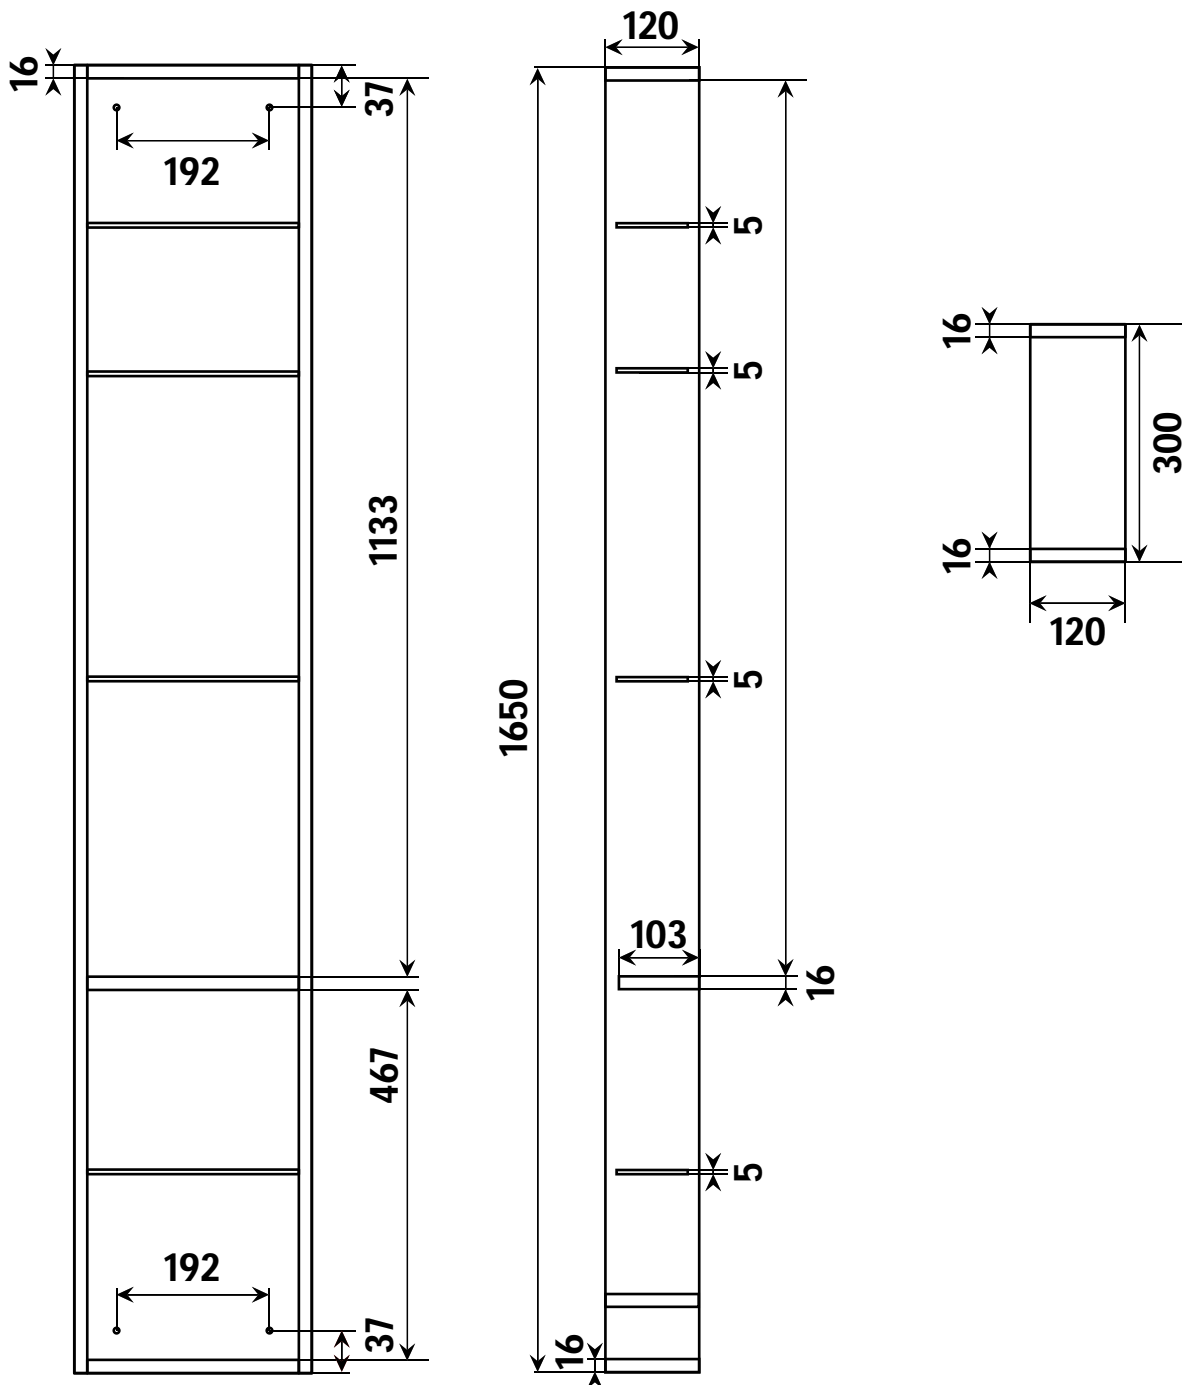

# NORO®

FLEXLINE / LIVING 300X120

**Lot No.**

- Ⓢ🇪 LOT-nummer
- Ⓢ🇫🇮 LOT-numeron
- Ⓢ🇳🇴 LOT-nummeret
- Ⓢ🇩🇰 LOT nummer
- Ⓢ🇺🇰 LOT number

# NORO®

- Ⓢ🇪 LOT nummer används för spårning av information av produktens tillverkningshistoria. Informationen är mycket viktig i vår strävan av att göra Noro's produkter bättre.
- Ⓢ🇫🇮 LOT numeroa käytetään jäljittämään tuotteen valmistushistoria. Tieto on erittäin tärkeä jotta voimme parantaa Noro tuotteiden laatua.
- Ⓢ🇳🇴 LOT nummer brukes for sporing av informasjon av produktet produksjonshistorie. Informasjonen er viktig for at vi skal kunne gjøre Noro's produkter bedre.
- Ⓢ🇩🇰 LOT nummer bruges til at spore oplysninger om produktets fremstilling historie. Oplysningerne er meget vigtig i vores bestræbelser på at gøre Noro's produkter bedre.
- Ⓢ🇺🇰 LOT number is used to track the details of the product's manufacturing history. The information is very important in our quest to make the Noro's products better.

# NORO FLEXLINE 300x120 (mm)

- ⓈE Installationsmått
- ⓈI Asennusmitat
- ⓈO Installasjonsmål
- ⓈK Installationsmål
- ⓈB Measurements for installation

**A x 4**

**B x 4**

**C x 20**

**D x 10**

**E x 5**

**F x 5**

**G x 16**

**H x 4**

**I x 10**

<b>300x120</b>		
<b>Art. nr</b>	<b>Quantity</b>	<b>Size (mm)</b>
<b>1</b>	<b>1</b>	<b>300 x 120 x 1650</b>
<b>2</b>	<b>4</b>	<b>266 x 100 x 5</b>