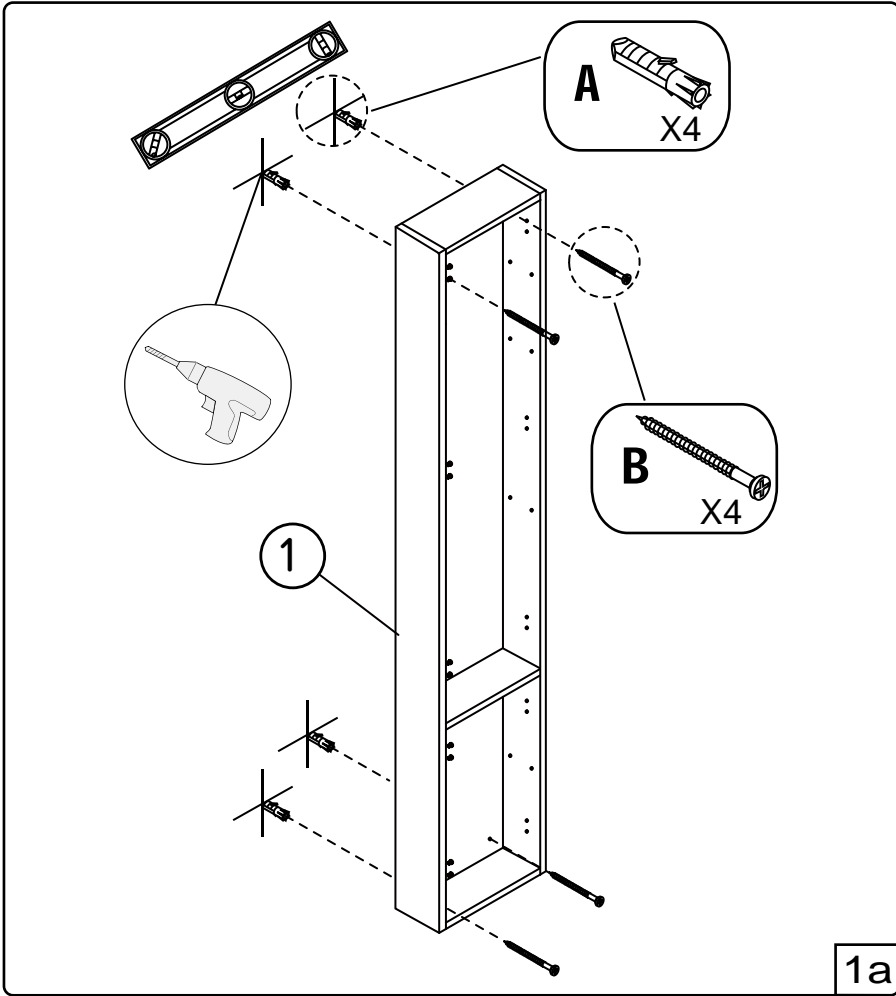

# NORO FLEXLINE 300x120 (mm)

- ⓈE Installationsmått
- ⓈI Asennusmitat
- ⓈO Installasjonsmål
- ⓈK Installationsmål
- ⓈB Measurements for installation

**A x 4**

**B x 4**

**C x 20**

**D x 10**

**E x 5**

**F x 5**

**G x 16**

**H x 4**

**I x 10**

<b>300x120</b>		
<b>Art. nr</b>	<b>Quantity</b>	<b>Size (mm)</b>
<b>1</b>	<b>1</b>	<b>300 x 120 x 1650</b>
<b>2</b>	<b>4</b>	<b>266 x 100 x 5</b>