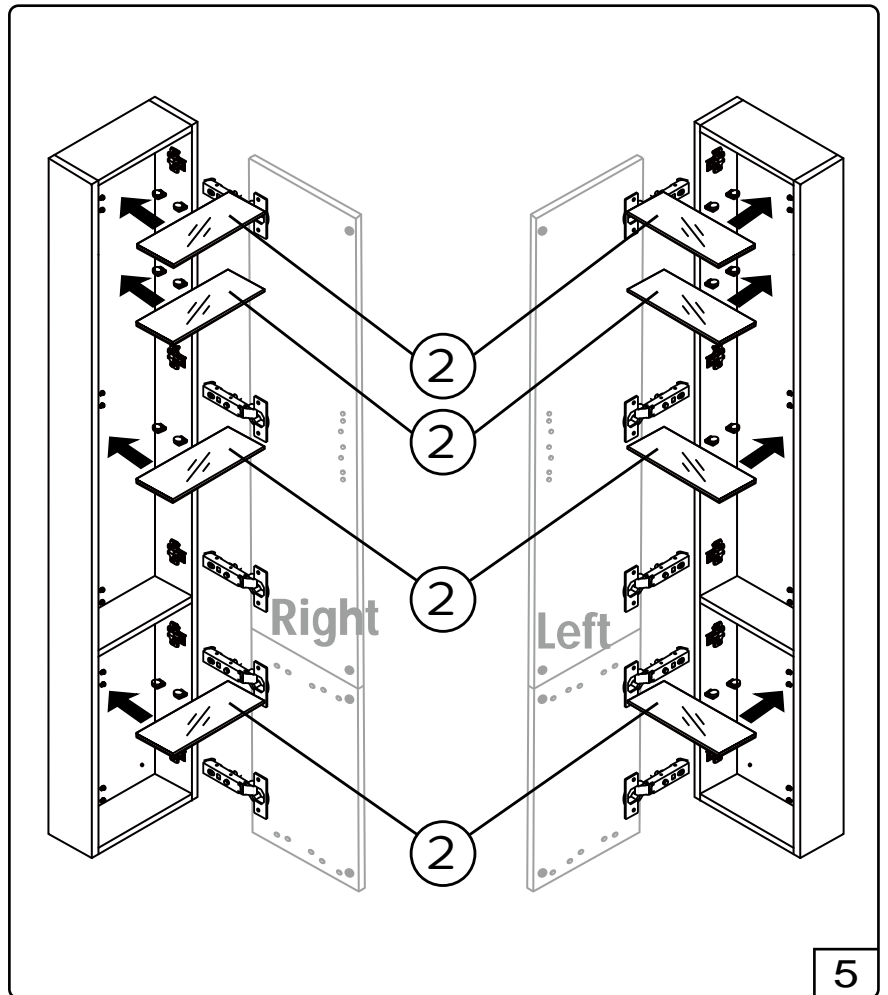

# NORO FLEXLINE 300x120 (mm)

- ⓈE Installationsmått
- ⓈI Asennusmitat
- ⓈO Installasjonsmål
- ⓈK Installationsmål
- ⓈB Measurements for installation

**A x 4**

**B x 4**

**C x 20**

**D x 10**

**E x 5**

**F x 5**

**G x 16**

**H x 4**

**I x 10**

<b>300x120</b>		
<b>Art. nr</b>	<b>Quantity</b>	<b>Size (mm)</b>
<b>1</b>	<b>1</b>	<b>300 x 120 x 1650</b>
<b>2</b>	<b>4</b>	<b>266 x 100 x 5</b>