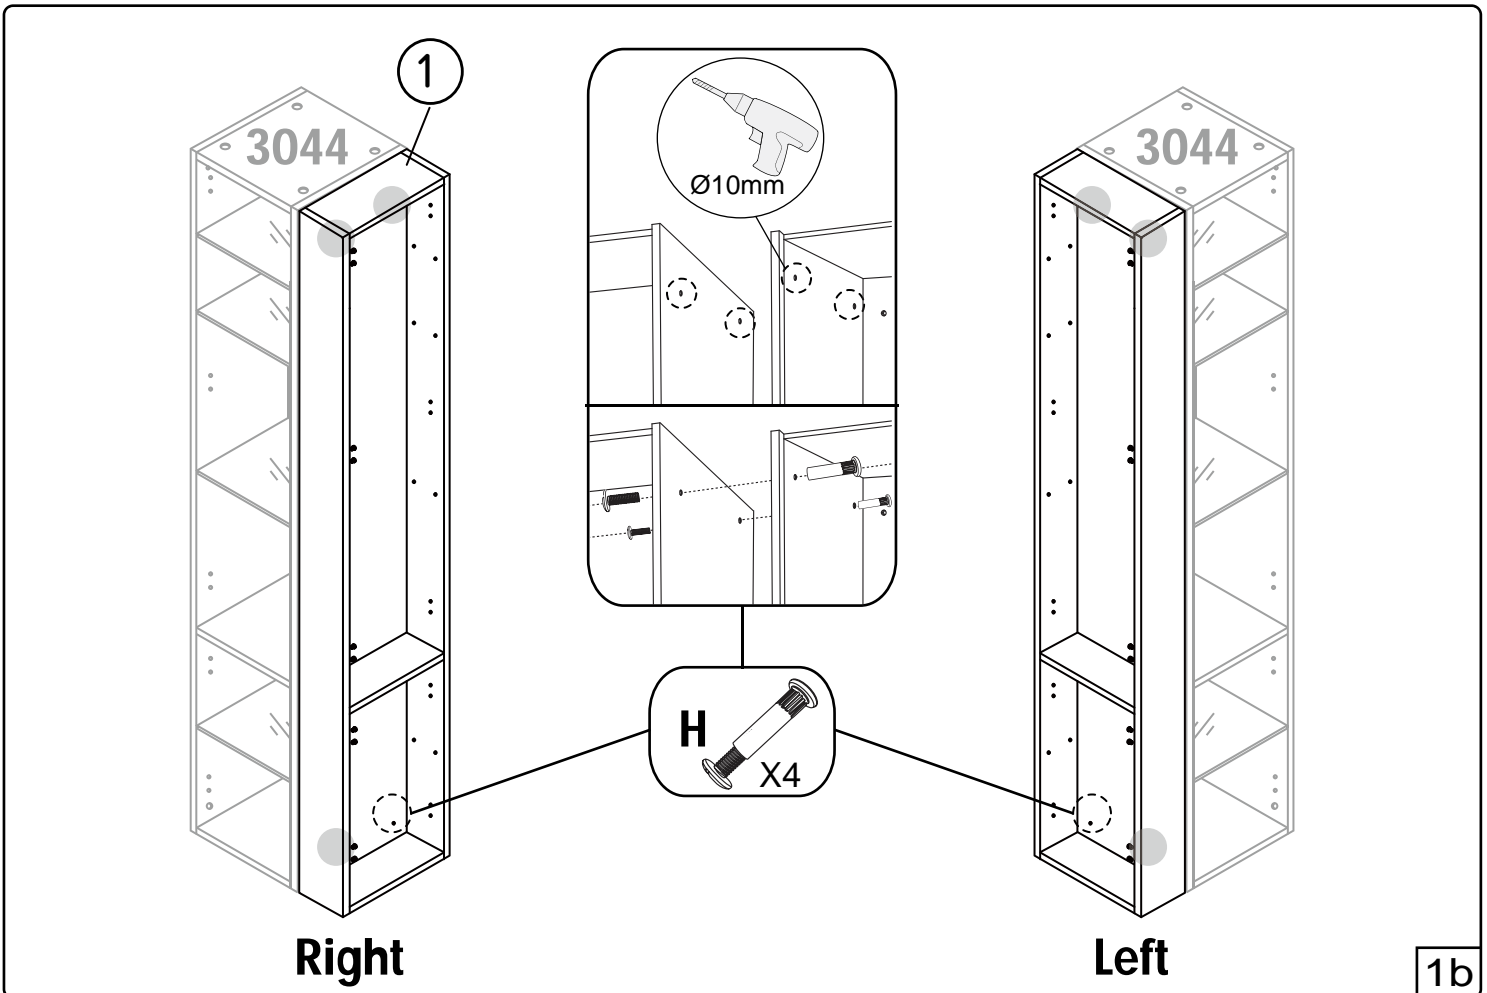

# NORO FLEXLINE 300x120 (mm)

- ⓈE Installationsmått
- ⓈI Asennusmitat
- ⓈO Installasjonsmål
- ⓈK Installationsmål
- ⓈB Measurements for installation

**A x 4**

**B x 4**

**C x 20**

**D x 10**

**E x 5**

**F x 5**

**G x 16**

**H x 4**

**I x 10**

<b>300x120</b>		
<b>Art. nr</b>	<b>Quantity</b>	<b>Size (mm)</b>
<b>1</b>	<b>1</b>	<b>300 x 120 x 1650</b>
<b>2</b>	<b>4</b>	<b>266 x 100 x 5</b>