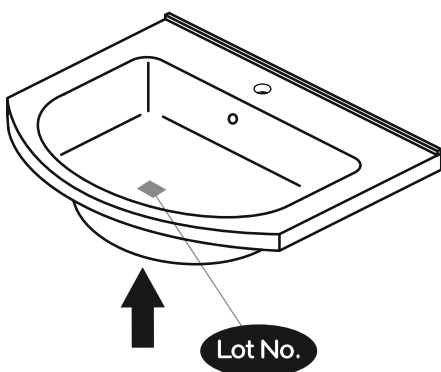

# NORO®

FLEXLINE / LIVING 300X120

**Lot No.**

- Ⓢ🇪 LOT-nummer
- Ⓢ🇫🇮 LOT-numeron
- Ⓢ🇳🇴 LOT-nummeret
- Ⓢ🇩🇰 LOT nummer
- Ⓢ🇺🇰 LOT number

# NORO®

- Ⓢ🇪 LOT nummer används för spårning av information av produktens tillverkningshistoria. Informationen är mycket viktig i vår strävan av att göra Noro's produkter bättre.
- Ⓢ🇫🇮 LOT numeroa käytetään jäljittämään tuotteen valmistushistoria. Tieto on erittäin tärkeä jotta voimme parantaa Noro tuotteiden laatua.
- Ⓢ🇳🇴 LOT nummer brukes for sporing av informasjon av produktet produksjonshistorie. Informasjonen er viktig for at vi skal kunne gjøre Noro's produkter bedre.
- Ⓢ🇩🇰 LOT nummer bruges til at spore oplysninger om produktets fremstilling historie. Oplysningerne er meget vigtig i vores bestræbelser på at gøre Noro's produkter bedre.
- Ⓢ🇺🇰 LOT number is used to track the details of the product's manufacturing history. The information is very important in our quest to make the Noro's products better.

# NORO FLEXLINE 300x120 (mm)

- ⓈE Installationsmått
- ⓈI Asennusmitat
- ⓈO Installasjonsmål
- ⓈK Installationsmål
- ⓈB Measurements for installation

**A x 4**

**B x 4**

**C x 20**

**D x 10**

**E x 5**

**F x 5**

**G x 16**

**H x 4**

**I x 10**

<b>300x120</b>		
<b>Art. nr</b>	<b>Quantity</b>	<b>Size (mm)</b>
<b>1</b>	<b>1</b>	<b>300 x 120 x 1650</b>
<b>2</b>	<b>4</b>	<b>266 x 100 x 5</b>