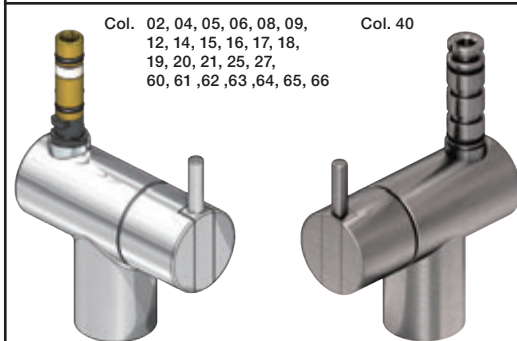

VOLA KV1

Fitting instruction
 Montageanleitung
 Monteringsvejledning
 Monteringsvægledning
 Montage hanleiding
 Manuel de montage

 **GODKENDT
 TIL DRILLEKAVAND**
 04/00019
 04/00021

Data, 3 Bar /43.5 Psi:

	l/min.	Gal/min.
KV1:	9,0	2.4
KV1US:	4,5	1.2

 Max. 65°C, 150°F

4

5

Col. 02, 04, 05, 06, 08, 09, 12, 14, 15, 16, 17, 18, 19, 20, 21, 25, 27, 60, 61, 62, 63, 64, 65, 66

5a

Col. 40

Operation
Bedienung
Betjening