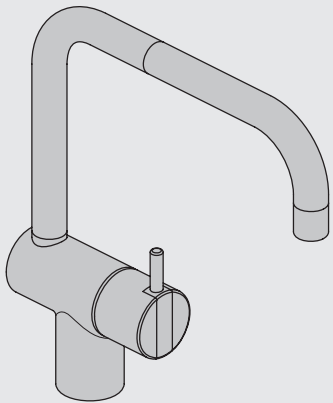

VOLA KV1

Fitting instruction
 Montageanleitung
 Monteringsvejledning
 Monteringsvægledning
 Montage hanleiding
 Manuel de montage

 **GODKENDT
 TIL DRILLEKAVAND**
 04/00019
 04/00021

Data, 3 Bar /43.5 Psi: