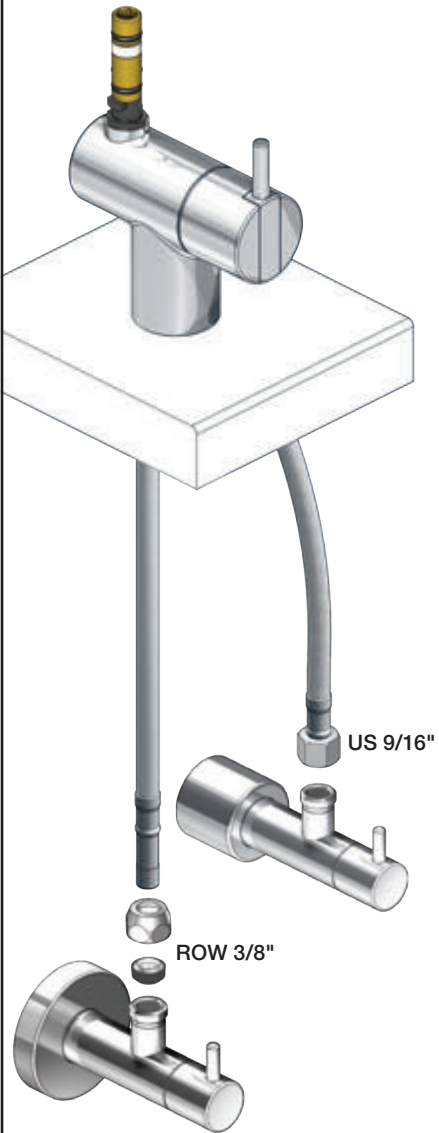

VOLA KV1

Fitting instruction
 Montageanleitung
 Monteringsvejledning
 Monteringsvægledning
 Montage hanleiding
 Manuel de montage

 **GODKENDT
 TIL DRILLEKAVAND**
 04/00019
 04/00021

Data, 3 Bar /43.5 Psi:

	l/min.	Gal/min.
KV1:	9,0	2.4
KV1US:	4,5	1.2

 Max. 65°C, 150°F

4

5

Col. 02, 04, 05, 06, 08, 09, 12, 14, 15, 16, 17, 18, 19, 20, 21, 25, 27, 60, 61, 62, 63, 64, 65, 66

5a

Col. 40

Operation
Bedienung
Betjening