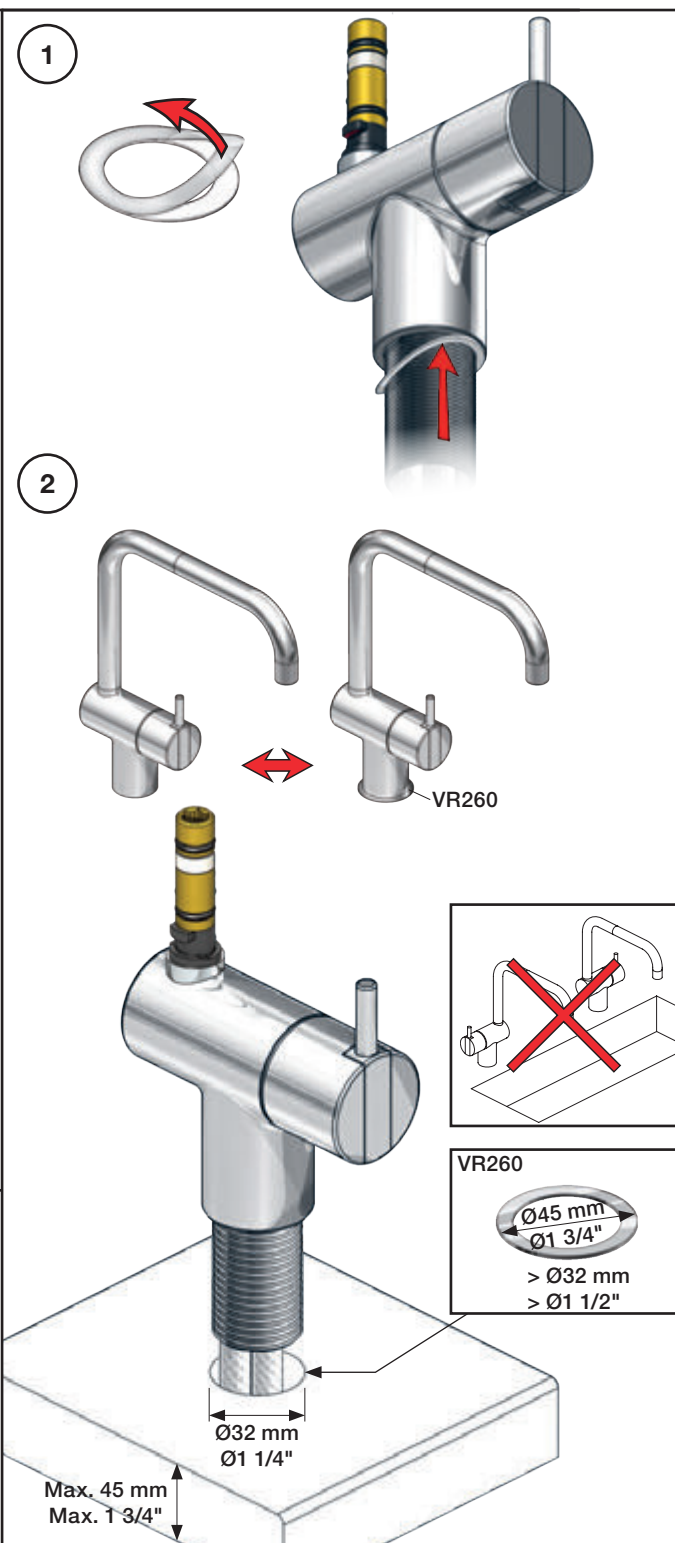

VOLA KV1

Fitting instruction
 Montageanleitung
 Monteringsvejledning
 Monteringsvægledning
 Montage hanleiding
 Manuel de montage

 **GODKENDT
 TIL DRILLEKAVAND**
 04/00019
 04/00021

Data, 3 Bar /43.5 Psi:

	l/min.	Gal/min.
KV1:	9,0	2.4
KV1US:	4,5	1.2

 Max. 65°C, 150°F

4

5

Col. 02, 04, 05, 06, 08, 09, 12, 14, 15, 16, 17, 18, 19, 20, 21, 25, 27, 60, 61, 62, 63, 64, 65, 66

5a

Col. 40

Operation
Bedienung
Betjening