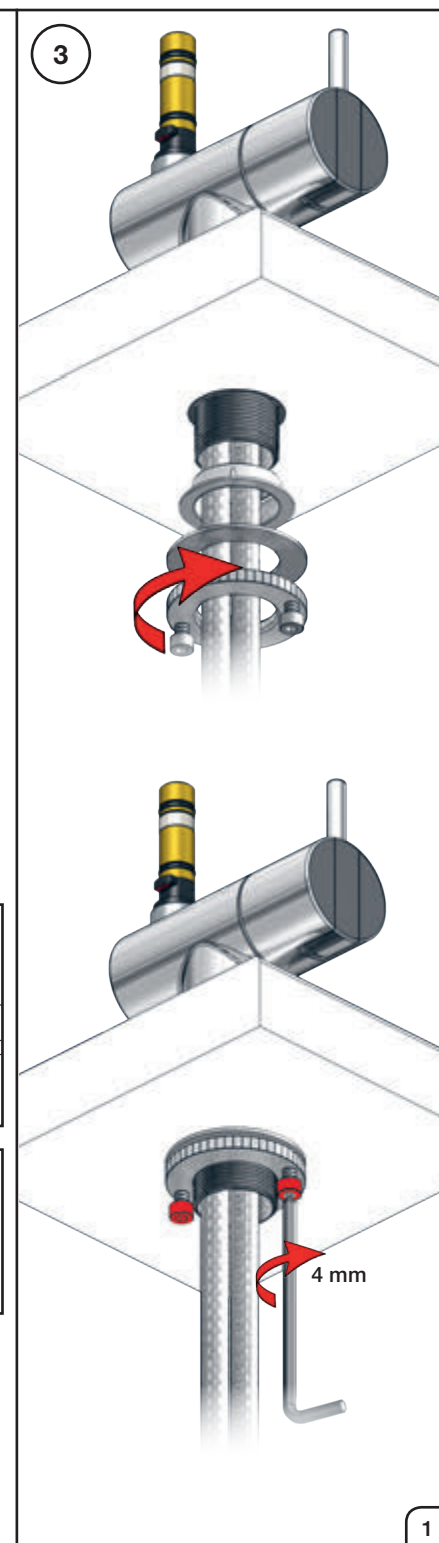

VOLA KV1

Fitting instruction
 Montageanleitung
 Monteringsvejledning
 Monteringsvægledning
 Montage hanleiding
 Manuel de montage

 **GODKENDT
 TIL DRILLEKAVAND**
 04/00019
 04/00021

Data, 3 Bar /43.5 Psi:

	l/min.	Gal/min.
KV1:	9,0	2.4
KV1US:	4,5	1.2

 Max. 65°C, 150°F

4

5

Col. 02, 04, 05, 06, 08, 09, 12, 14, 15, 16, 17, 18, 19, 20, 21, 25, 27, 60, 61, 62, 63, 64, 65, 66

5a

Col. 40

Operation
Bedienung
Betjening