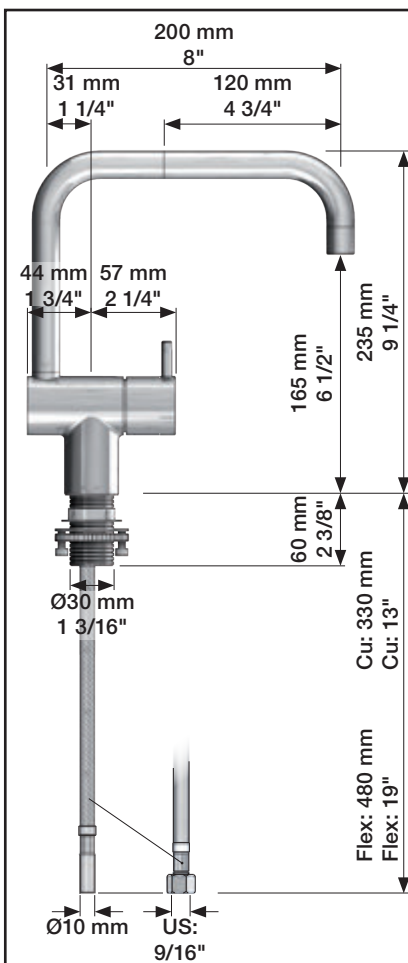

VOLA KV1

Fitting instruction
 Montageanleitung
 Monteringsvejledning
 Monteringsvægledning
 Montage hanleiding
 Manuel de montage

 **GODKENDT
 TIL DRILLEKAVAND**
 04/00019
 04/00021

Data, 3 Bar /43.5 Psi:

	l/min.	Gal/min.
KV1:	9,0	2.4
KV1US:	4,5	1.2

 Max. 65°C, 150°F

4

5

Col. 02, 04, 05, 06, 08, 09, 12, 14, 15, 16, 17, 18, 19, 20, 21, 25, 27, 60, 61, 62, 63, 64, 65, 66

5a

Col. 40

Operation
Bedienung
Betjening