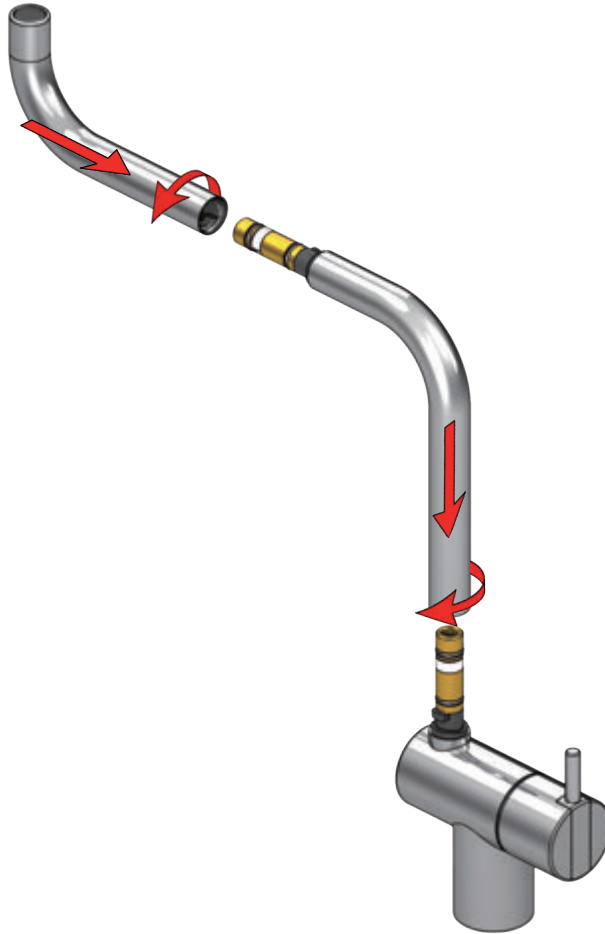

5

Col. 02, 04, 05, 06, 08, 09, 12, 14, 15, 16, 17, 18, 19, 20, 21, 25, 27, 60, 61, 62, 63, 64, 65, 66