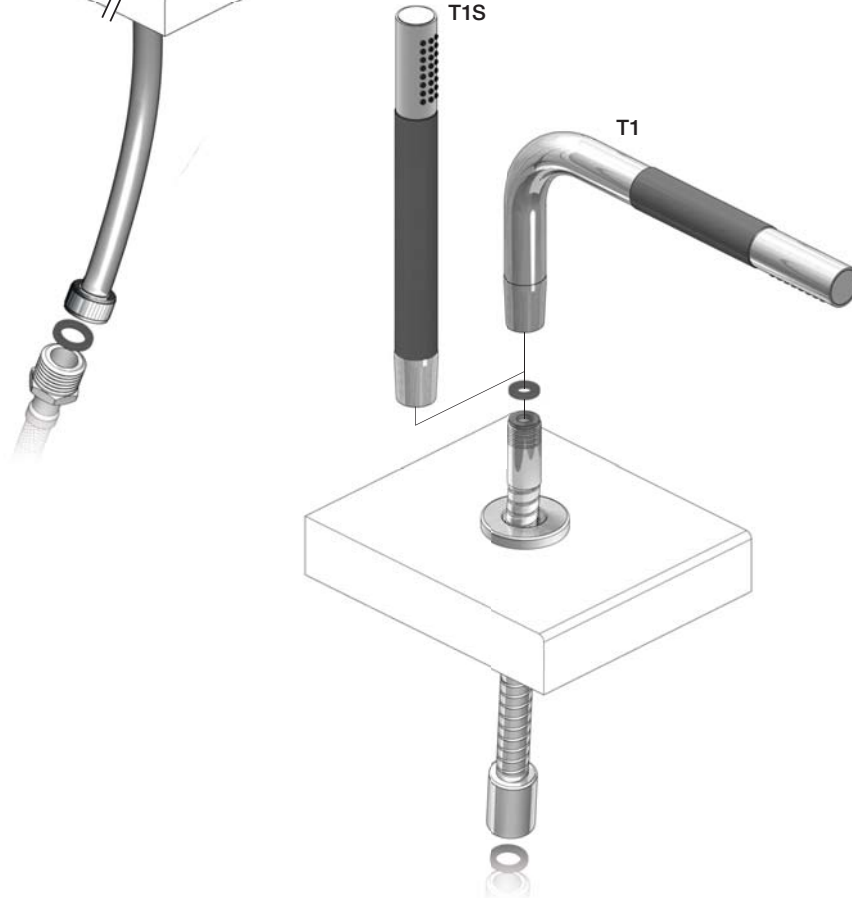

Fitting instruction  
 Montageanleitung  
 Monteringsvejledning  
 Monteringsvægledning  
 Montage hanleiding  
 Manuel de montage

3

4

5

VR435: VR63, 2xVR444, VR447, VR448

**vola**  
Lunavej 2  
DK-8700 Horsens  
Tlf : + 45 7023 5500  
Fax: + 45 7023 5511  
sales@vola.com  
www.vola.com