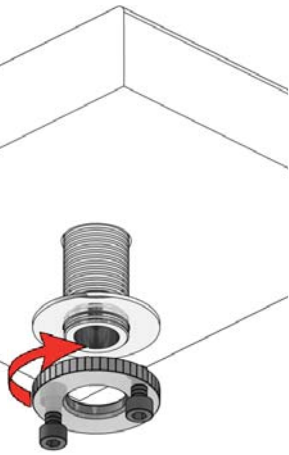

Fitting instruction  
 Montageanleitung  
 Monteringsvejledning  
 Monteringsvægledning  
 Montage hanleiding  
 Manuel de montage

3

4

5

VR435: VR63, 2xVR444, VR447, VR448

**vola**  
Lunavej 2  
DK-8700 Horsens  
Tlf : + 45 7023 5500  
Fax: + 45 7023 5511  
sales@vola.com  
www.vola.com