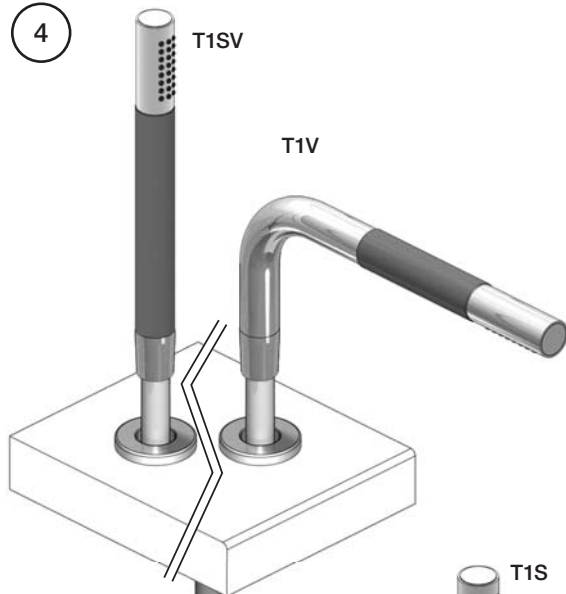

Fitting instruction  
 Montageanleitung  
 Monteringsvejledning  
 Monteringsvægledning  
 Montage hanleiding  
 Manuel de montage

3

4

5

VR435: VR63, 2xVR444, VR447, VR448

**vola**  
Lunavej 2  
DK-8700 Horsens  
Tlf : + 45 7023 5500  
Fax: + 45 7023 5511  
sales@vola.com  
www.vola.com

# VOLA T1, T1S T1V, T1SV

Date  
Jun. 17

Rev.  
6

Sheet  
SB 39