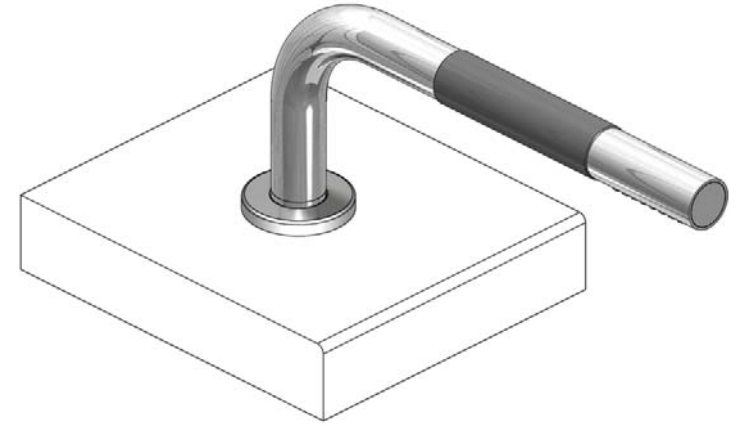

Fitting instruction  
 Montageanleitung  
 Monteringsvejledning  
 Monteringsvægledning  
 Montage hanleiding  
 Manuel de montage

3

4

5

VR435: VR63, 2xVR444, VR447, VR448

**vola**  
Lunavej 2  
DK-8700 Horsens  
Tlf : + 45 7023 5500  
Fax: + 45 7023 5511  
sales@vola.com  
www.vola.com