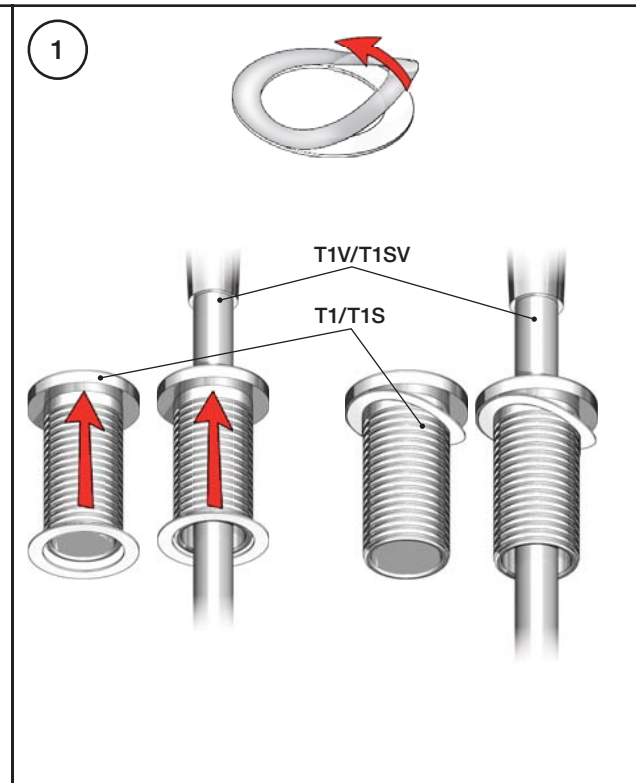

Fitting instruction  
 Montageanleitung  
 Monteringsvejledning  
 Monteringsvægledning  
 Montage hanleiding  
 Manuel de montage

3

4

5

VR435: VR63, 2xVR444, VR447, VR448

**vola**  
Lunavej 2  
DK-8700 Horsens  
Tlf : + 45 7023 5500  
Fax: + 45 7023 5511  
sales@vola.com  
www.vola.com

# VOLA T1, T1S T1V, T1SV

Date  
Jun. 17

Rev.  
6

Sheet  
SB 39