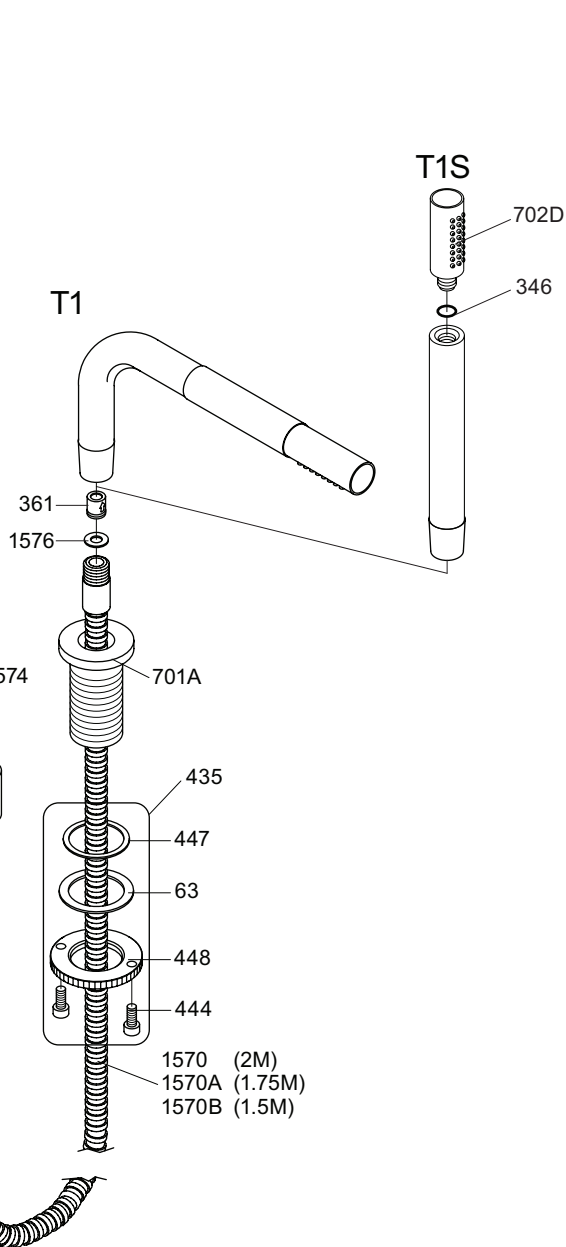

Fitting instruction  
 Montageanleitung  
 Monteringsvejledning  
 Monteringsvægledning  
 Montage hanleiding  
 Manuel de montage

3

4

5

VR435: VR63, 2xVR444, VR447, VR448

**vola**  
Lunavej 2  
DK-8700 Horsens  
Tlf : + 45 7023 5500  
Fax: + 45 7023 5511  
sales@vola.com  
www.vola.com

# VOLA T1, T1S T1V, T1SV

Date  
Jun. 17

Rev.  
6

Sheet  
SB 39