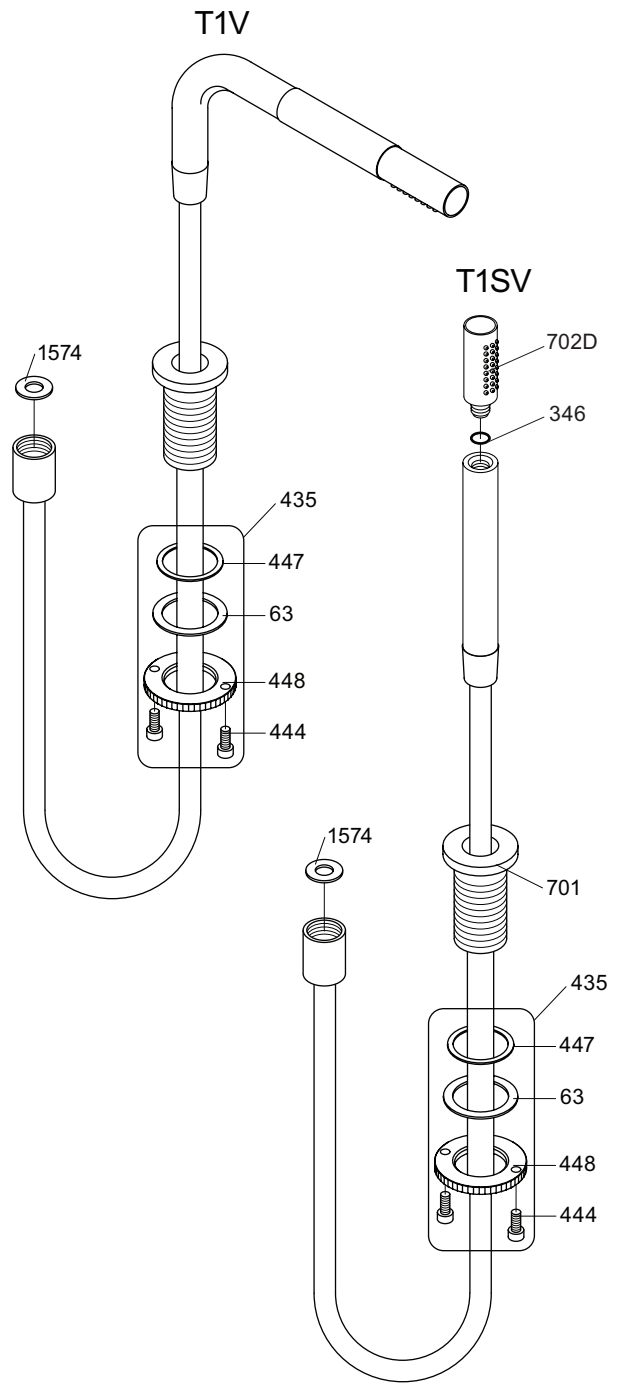

Fitting instruction  
 Montageanleitung  
 Monteringsvejledning  
 Monteringsvægledning  
 Montage hanleiding  
 Manuel de montage

3

4

5

VR435: VR63, 2xVR444, VR447, VR448

**vola**  
Lunavej 2  
DK-8700 Horsens  
Tlf : + 45 7023 5500  
Fax: + 45 7023 5511  
sales@vola.com  
www.vola.com

# VOLA T1, T1S T1V, T1SV

Date  
Jun. 17

Rev.  
6

Sheet  
SB 39