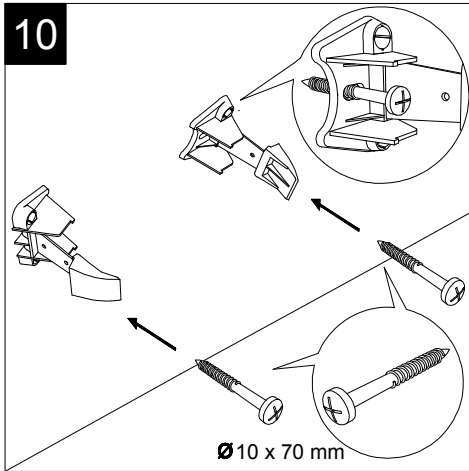

Guida all'istallazione dei vasi a pavimento con kit di fissaggio a parete nascosto (cod. ACS51)

Serie: LIKE - BRIO - TOUCH - FLUT - SPEED

Installation guide for floor standing wc's with wall hidden fixing kit (cod. ACS51)

Serie: LIKE - BRIO - TOUCH - FLUT - SPEED

②

4