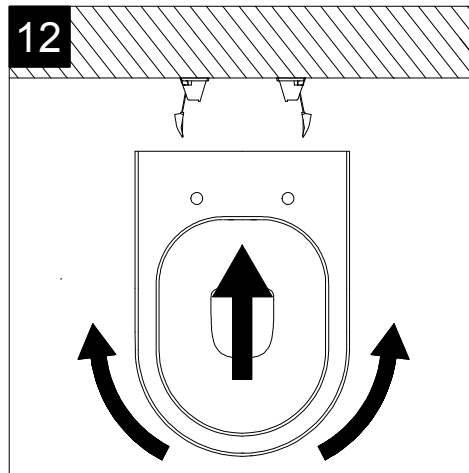

Guida all'istallazione dei vasi a pavimento con kit di fissaggio a parete nascosto (cod. ACS51)

Serie: LIKE - BRIO - TOUCH - FLUT - SPEED

Installation guide for floor standing wc's with wall hidden fixing kit (cod. ACS51)

Serie: LIKE - BRIO - TOUCH - FLUT - SPEED

②

4