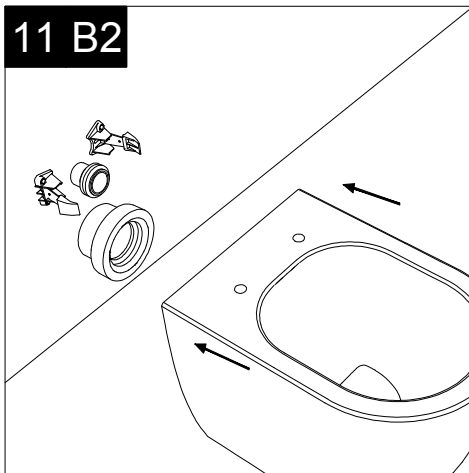

Guida all'istallazione dei vasi a pavimento con kit di fissaggio a parete nascosto (cod. ACS51)

Serie: LIKE - BRIO - TOUCH - FLUT - SPEED

Installation guide for floor standing wc's with wall hidden fixing kit (cod. ACS51)

Serie: LIKE - BRIO - TOUCH - FLUT - SPEED

②

4