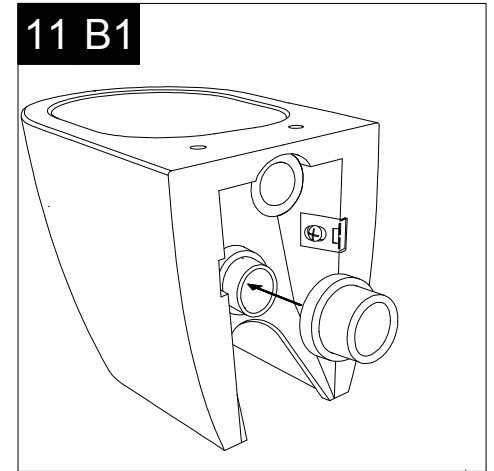

Guida all'istallazione dei vasi a pavimento con kit di fissaggio a parete nascosto (cod. ACS51)

Serie: LIKE - BRIO - TOUCH - FLUT - SPEED

Installation guide for floor standing wc's with wall hidden fixing kit (cod. ACS51)

Serie: LIKE - BRIO - TOUCH - FLUT - SPEED

②

4