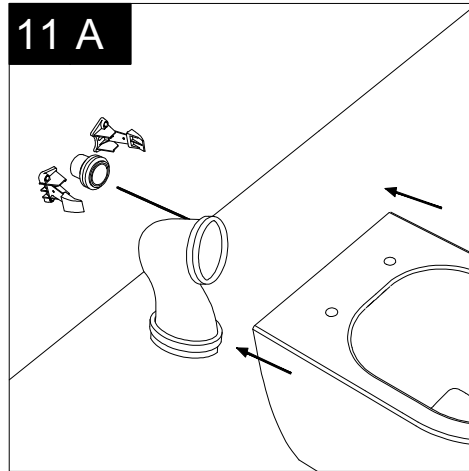

Guida all'istallazione dei vasi a pavimento con kit di fissaggio a parete nascosto (cod. ACS51)

Serie: LIKE - BRIO - TOUCH - FLUT - SPEED

Installation guide for floor standing wc's with wall hidden fixing kit (cod. ACS51)

Serie: LIKE - BRIO - TOUCH - FLUT - SPEED

②

4