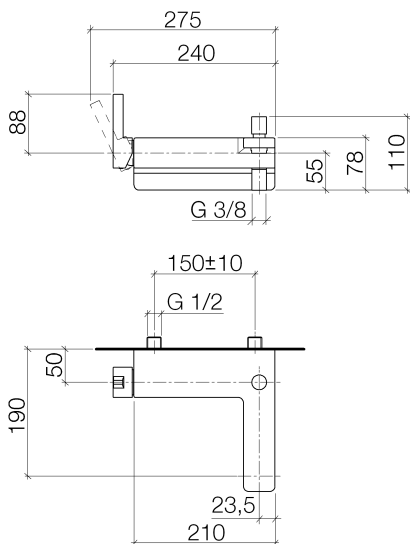

Ванна - LULU

Смеситель для ванны однорычажный для настенного монтажа без гарнитура - хром

Артикулный номер: 33 200 710-00

- вылет 190 мм
- круглая нормальная струя
- автоматическое переключение ванна/душ
- отвод для душа 3/8"
- присоединение 1/2"
- штихмас 150 мм ± 10 мм
- расход макс. 17,8 л/мин при гидравлическом давлении 3 бара
- Группа смесителей согл. DIN 4109: 2
- Защищён от обратного потока.

хром

размерный чертёж

Все величины в мм / дюймах = мм x 0,0394