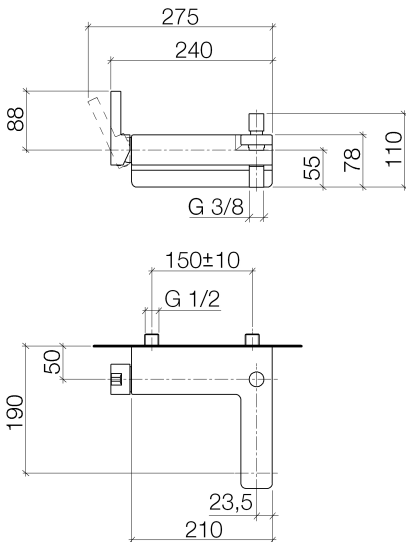

Ванна - LULU

Смеситель для ванны однорычажный для настенного монтажа без гарнитура - хром

Артикульный номер: 33 200 710-00

- вылет 190 мм
- круглая нормальная струя
- автоматическое переключение ванна/душ
- отвод для душа 3/8"
- присоединение 1/2"
- штихмас 150 мм ± 10 мм
- расход макс. 17,8 л/мин при гидравлическом давлении 3 бара
- Группа смесителей согл. DIN 4109: 2
- Защищён от обратного потока.

хром

размерный чертёж

Все величины в мм / дюймах = мм x 0,0394

Ванна - LULU

Смеситель для ванны однорычажный для настенного монтажа без гарнитура - хром

Артикульный номер: 33 200 710-00

график расхода

Ванна - LULU

Смеситель для ванны однорычажный для настенного монтажа без гарнитура - хром

Артикульный номер: 33 200 710-00

Другие варианты поверхностей

платина матовая

33 200 710-06

Другие поверхности по запросу (x-tra Service)