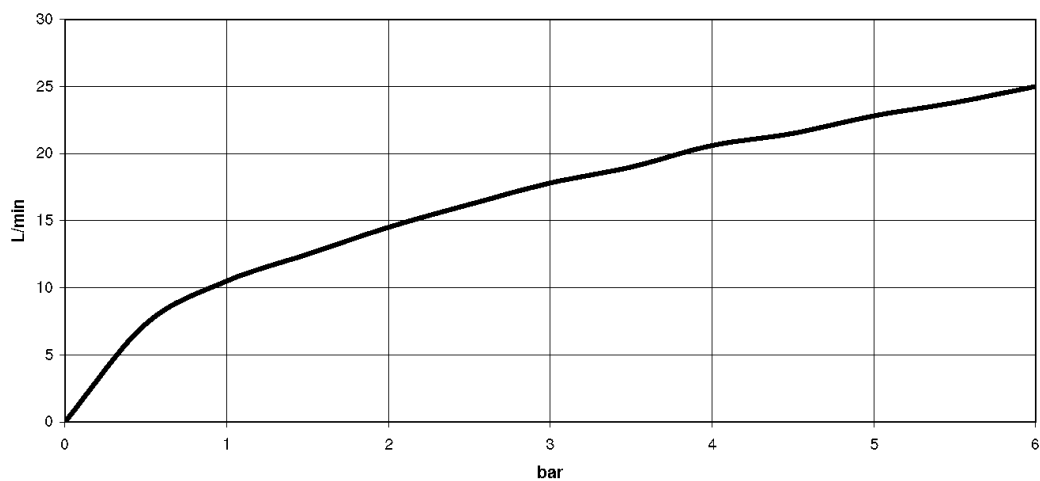

Ванна - LULU

Смеситель для ванны однорычажный для настенного монтажа без гарнитура - хром

Артикульный номер: 33 200 710-00

- вылет 190 мм
- круглая нормальная струя
- автоматическое переключение ванна/душ
- отвод для душа 3/8"
- присоединение 1/2"
- штихмас 150 мм ± 10 мм
- расход макс. 17,8 л/мин при гидравлическом давлении 3 бара
- Группа смесителей согл. DIN 4109: 2
- Защищён от обратного потока.

хром

размерный чертёж

Все величины в мм / дюймах = мм x 0,0394

Ванна - LULU

Смеситель для ванны однорычажный для настенного монтажа без гарнитура - хром

Артикульный номер: 33 200 710-00

график расхода

Ванна - LULU