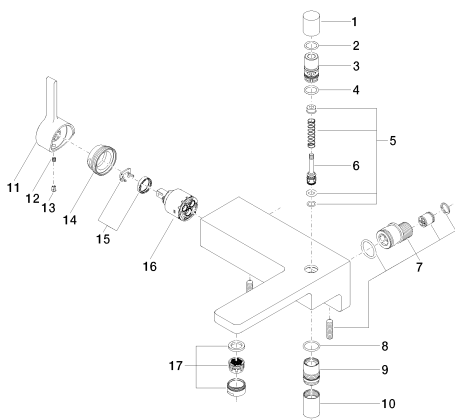

Ванна - LULU

Смеситель для ванны однорычажный для настенного монтажа без гарнитура - хром

Артикульный номер: 33 200 710-00

Спецификация запасных частей

| № | Артикульный № | Наименование | Расходуемое кол-во |
|----|--------------------|-------------------------------------|--------------------|
| 1 | 09 20 71 031-00 | Потянуть кнопку - хром | 1 |
| 2 | 09 14 10 033 90 | O-Ring EPDM 70 14,5 x 2,0 мм - | 1 |
| 3 | 09 21 34 080-00 | Переключение Ø 19,40 x 37 мм - хром | 1 |
| 4 | 09 14 10 055 90 | O-Ring EPDM 70 15,0 x 2,0 мм - | 1 |
| 5 | 90 16 02 023 00 90 | Переключение 15 x 50 x 15 мм - | 1 |
| 6 | 09 31 09 094 20-00 | Тяга Ø 12 x 46 мм - хром | 1 |
| 7 | 90 11 04 042 00 90 | Подключение - | 1 |
| 8 | 09 14 10 122 90 | O-Ring EPDM 70 18,6 x 2,0 мм - | 1 |
| 9 | 09 24 03 129-00 | нипель Ø 22 x 31,1 мм - хром | 1 |
| 10 | 09 21 02 069-00 | чехол Ø 22 x 31 мм - хром | 1 |
| 11 | 09 20 71 001-00 | Ручка 46 x 29 x 111 мм - хром | 1 |
| 12 | 09 31 11 030 90 | Крепление M5 x 5 мм - | 1 |
| 13 | 09 31 20 017 90 | Донный клапан - | 1 |
| 14 | 09 24 04 141-00 | Крепление Ø 40 x 18 мм - хром | 1 |
| 15 | 04 28 10 148 00 90 | Картридж - | 1 |
| 16 | 90 15 05 062 00 90 | Картридж черный Ø 35 x 56 мм - | 1 |
| 17 | 90 23 01 118 00-00 | Аэратор M24x1-AG - хром | 1 |