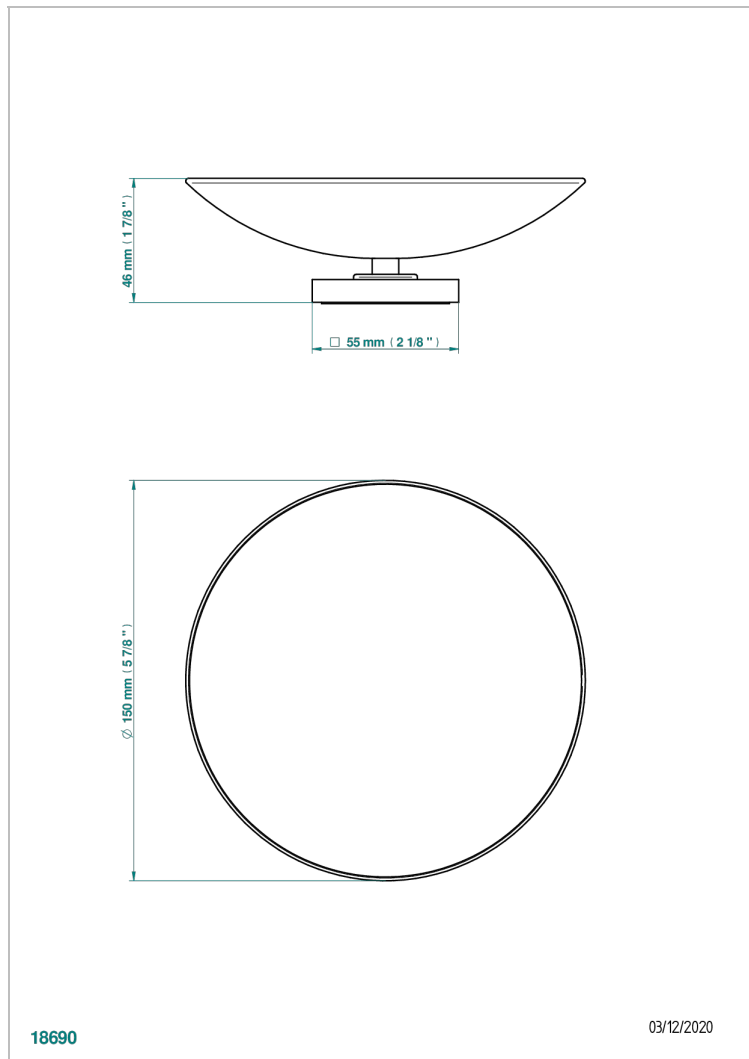

MARINA С МЕТАЛЛИЧЕСКИМИ РУЧКАМИ

A61-544GM

Мыльница на подставке, диаметр : 150 мм

THG[®]
PARIS

ХАРАКТЕРИСТИКИ

- Marina с металлическими ручками
- Мыльница на подставке, диаметр : 150 мм

ДОСТУПНЫЕ ВАРИАНТЫ ПОКРЫТИЙ