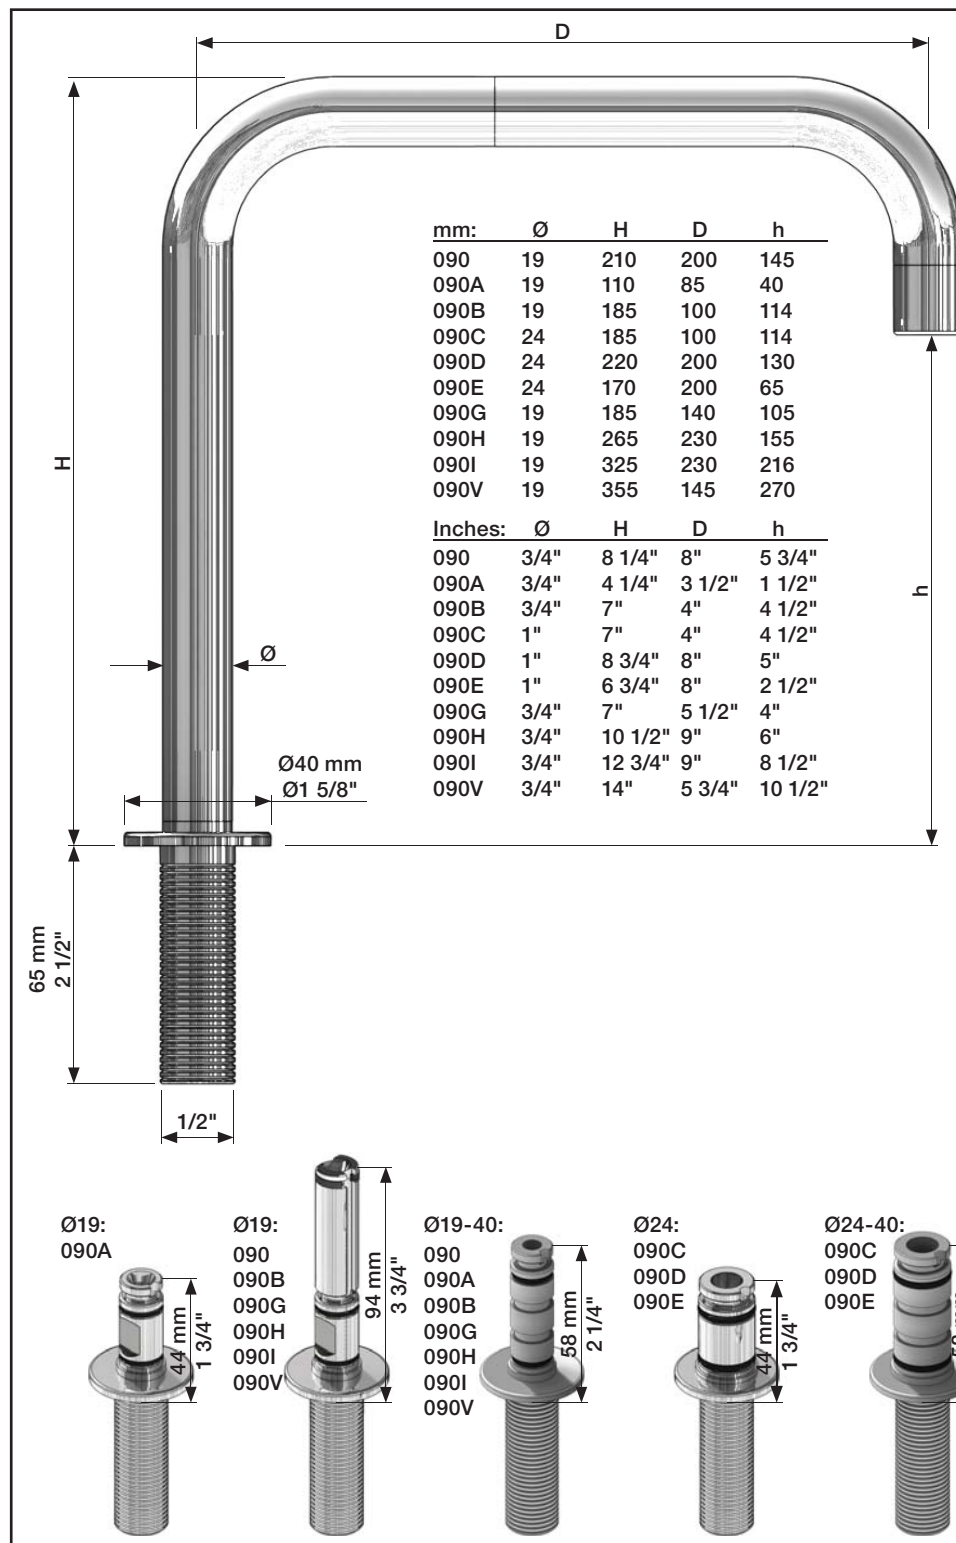

Data, 3 Bar:

	l/min.	Gal/min.
S50:	32,0	8.5
KV3:	30,0	7.9
KV4:	9,0	2.4
KV10, 15:	9,0	2.4
HV5, 8, 10:	9,0	2.4
SC2, 4 (A24):	16,0	4.2
SC6, 8, 11, 13: (C)	26,0	6.9

 Max. 65°C, 150°F

4A

mm:	H	D	h
090	210	200	145
090A	110	85	40
090B	185	100	114
090C	185	100	114
090D	220	200	130
090E	170	200	65
090G	185	140	105
090H	265	230	155
090I	325	230	216
090V	355	145	270

Inches:	H	D	h
090	8 1/2"	8"	5 3/4"
090A	4 1/4"	3 1/2"	1 1/2"
090B	7"	4"	4 1/2"
090C	7"	4"	4 1/2"
090D	8 3/4"	8"	5"
090E	6 3/4"	8"	2 1/2"
090G	7"	5 1/2"	4"
090H	10 1/2"	9"	6"
090I	12 3/4"	9"	8 1/2"
090V	14"	5 3/4"	10 1/2"

VOLA 090, 090A, 090B:
 VOLA 090C, 090D, 090E:
 VOLA 090G, 090H, 090I, 090V:

1 - 4

VOLA 090FM:

5

Fitting instruction Monteringsvægledning
 Montageanleitung Montage hanledning
 Monteringsvejledning Manuel de montage

www.vola.com

vola

mnt_090_V3_40999824

65 mm
2 1/2"

1/2"

Ø40 mm
Ø1 5/8"

Ø19:
090A

Ø19:
090
090B
090G
090H
090I
090V