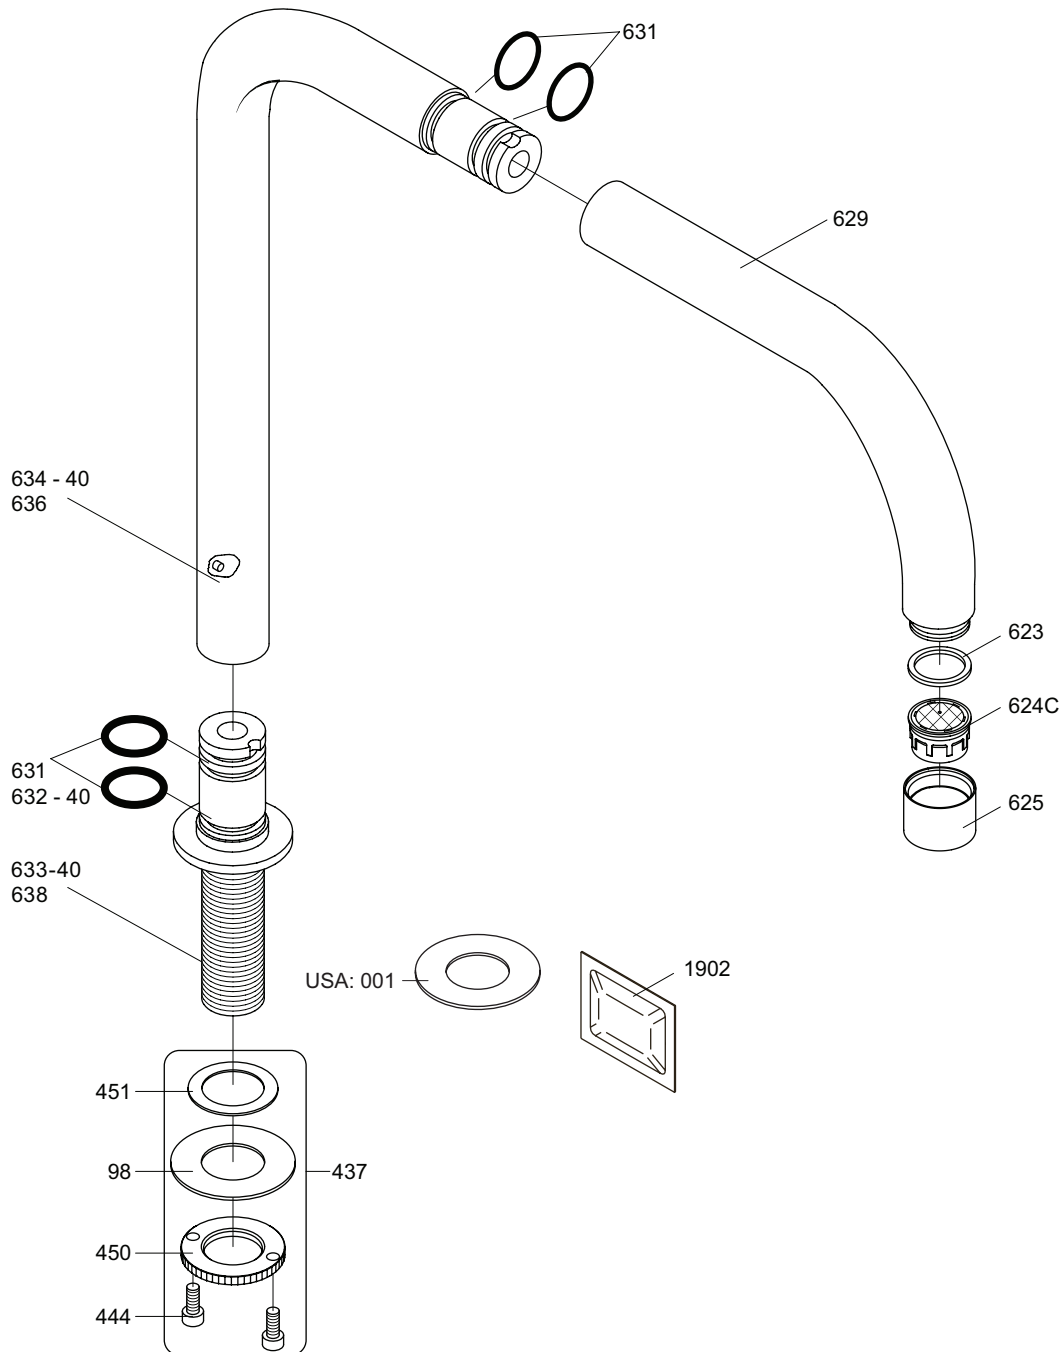

VR090D/C: VR623, VR624C, 4xVR631, VR1902
VR090D/C-40: VR623, VR624C, 2xVR631, 2xVR632, VR1902
VR437: VR98, 2xVR444, VR450, VR451

vola
Lunavej 2
DK-8700 Horsens
Tlf : + 45 7023 5500
sales@vola.com
www.vola.com

VOLA 090D

Date
Sep. 09

Rev.
1

Sheet
SB 18.1