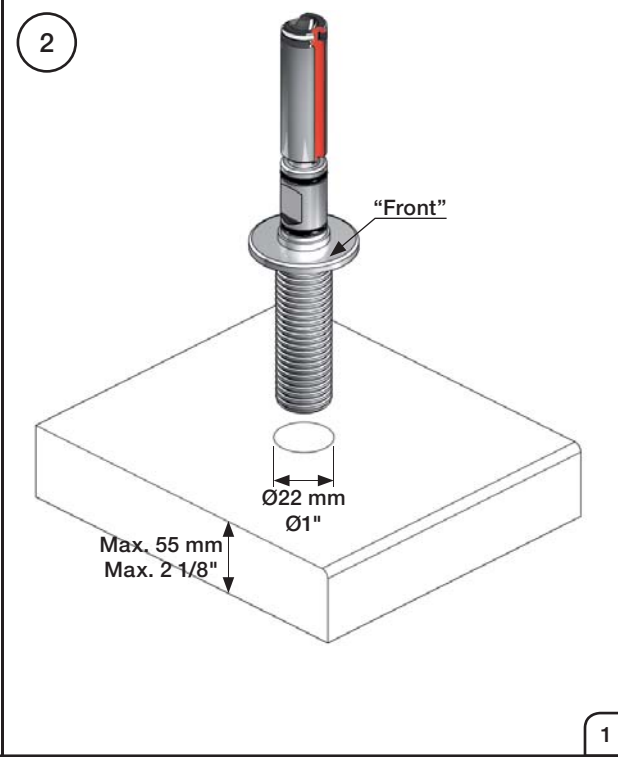

Data, 3 Bar:

	l/min.	Gal/min.
S50:	32,0	8.5
KV3:	30,0	7.9
KV4:	9,0	2.4
KV10, 15:	9,0	2.4
HV5, 8, 10:	9,0	2.4
SC2, 4 (A24):	16,0	4.2
SC6, 8, 11, 13: (C)	26,0	6.9

 Max. 65°C, 150°F

4A

mm:	H	D	h
090	210	200	145
090A	110	85	40
090B	185	100	114
090C	185	100	114
090D	220	200	130
090E	170	200	65
090G	185	140	105
090H	265	230	155
090I	325	230	216
090V	355	145	270

Inches:	H	D	h
090	8 1/2"	8"	5 3/4"
090A	4 1/4"	3 1/2"	1 1/2"
090B	7"	4"	4 1/2"
090C	7"	4"	4 1/2"
090D	8 3/4"	8"	5"
090E	6 3/4"	8"	2 1/2"
090G	7"	5 1/2"	4"
090H	10 1/2"	9"	6"
090I	12 3/4"	9"	8 1/2"
090V	14"	5 3/4"	10 1/2"

www.vola.com

vola

mnt_090_V3_40999824

65 mm
2 1/2"

1/2"

Ø40 mm
Ø1 5/8"

Ø19:
090A

Ø19:
090
090B
090G
090H
090I
090V

Ø19-40:
090
090A
090B
090G
090H
090I
090V

Ø24:
090C
090D
090E

Ø24-40:
090C
090D
090E

- | | |
|----------|-----------------------------------|
| NR.7: | VR2A, VR23, VR677 |
| VR090: | VR15P, VR16L9, VR17L |
| VR436: | VR63, 2xVR444, VR448, VR449 |
| VR437: | VR97, VR98, 2xVR444, VR450, VR451 |
| VR672JK: | VR163J, VR672 (KV3) |
| VR691K: | VR23, VR691 |
| VR692K: | VR23, VR692 |