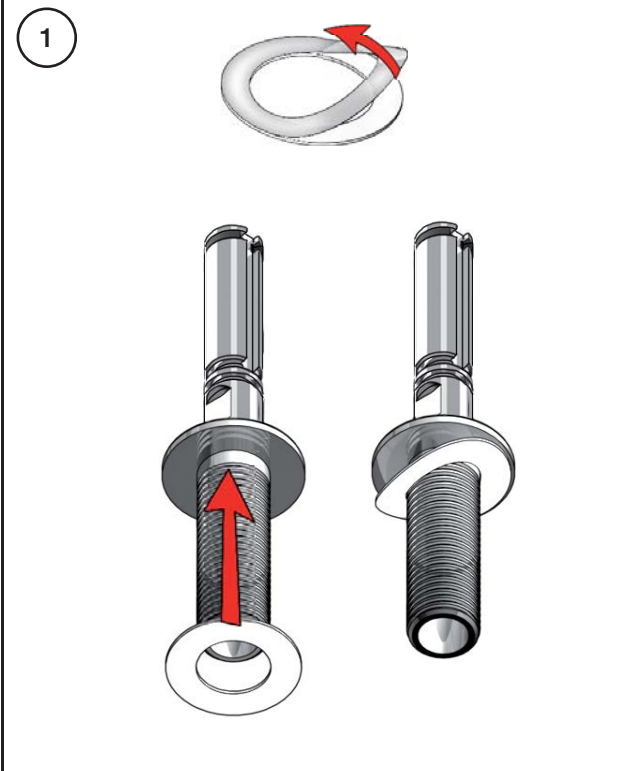

VOLA 090, 090A, 090B:
VOLA 090C, 090D, 090E:
VOLA 090G, 090H, 090I, 090V:

1 - 4

VOLA 090FM:

5

Fitting instruction   Monteringsvægledning
Montageanleitung   Montage hanledning
Monteringsvejledning   Manuel de montage

www.vola.com

vola

mnt_090_V3_40999824

65 mm
2 1/2"

1/2"

Ø40 mm
Ø1 5/8"

Ø19:
090A

Ø19:
090
090B
090G
090H
090I
090V

Ø19-40:
090
090A
090B
090G
090H
090I
090V

Ø24:
090C
090D
090E

Ø24-40:
090C
090D
090E