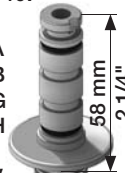

Inches:	H	D	h
090	8 1/2"	8"	5 3/4"
090A	4 1/4"	3 1/2"	1 1/2"
090B	7"	4"	4 1/2"
090C	7"	4"	4 1/2"
090D	8 3/4"	8"	5"
090E	6 3/4"	8"	2 1/2"
090G	7"	5 1/2"	4"
090H	10 1/2"	9"	6"
090I	12 3/4"	9"	8 1/2"
090V	14"	5 3/4"	10 1/2"

VOLA 090, 090A, 090B:
 VOLA 090C, 090D, 090E:
 VOLA 090G, 090H, 090I, 090V:

1 - 4

VOLA 090FM:

5

Fitting instruction Monteringsvægledning
 Montageanleitung Montage hanledning
 Monteringsvejledning Manuel de montage

www.vola.com

vola

mnt_090_V3_40999824

65 mm
2 1/2"

1/2"

Ø40 mm
Ø1 5/8"

Ø19:
090A

Ø19:
090
090B
090G
090H
090I
090V

Ø19-40:
090
090A
090B
090G
090H
090I
090V

Ø24:
090C
090D
090E

Ø24-40:
090C
090D
090E

- | | |
|----------|-----------------------------------|
| NR.7: | VR2A, VR23, VR677 |
| VR090: | VR15P, VR16L9, VR17L |
| VR436: | VR63, 2xVR444, VR448, VR449 |
| VR437: | VR97, VR98, 2xVR444, VR450, VR451 |
| VR672JK: | VR163J, VR672 (KV3) |
| VR691K: | VR23, VR691 |
| VR692K: | VR23, VR692 |