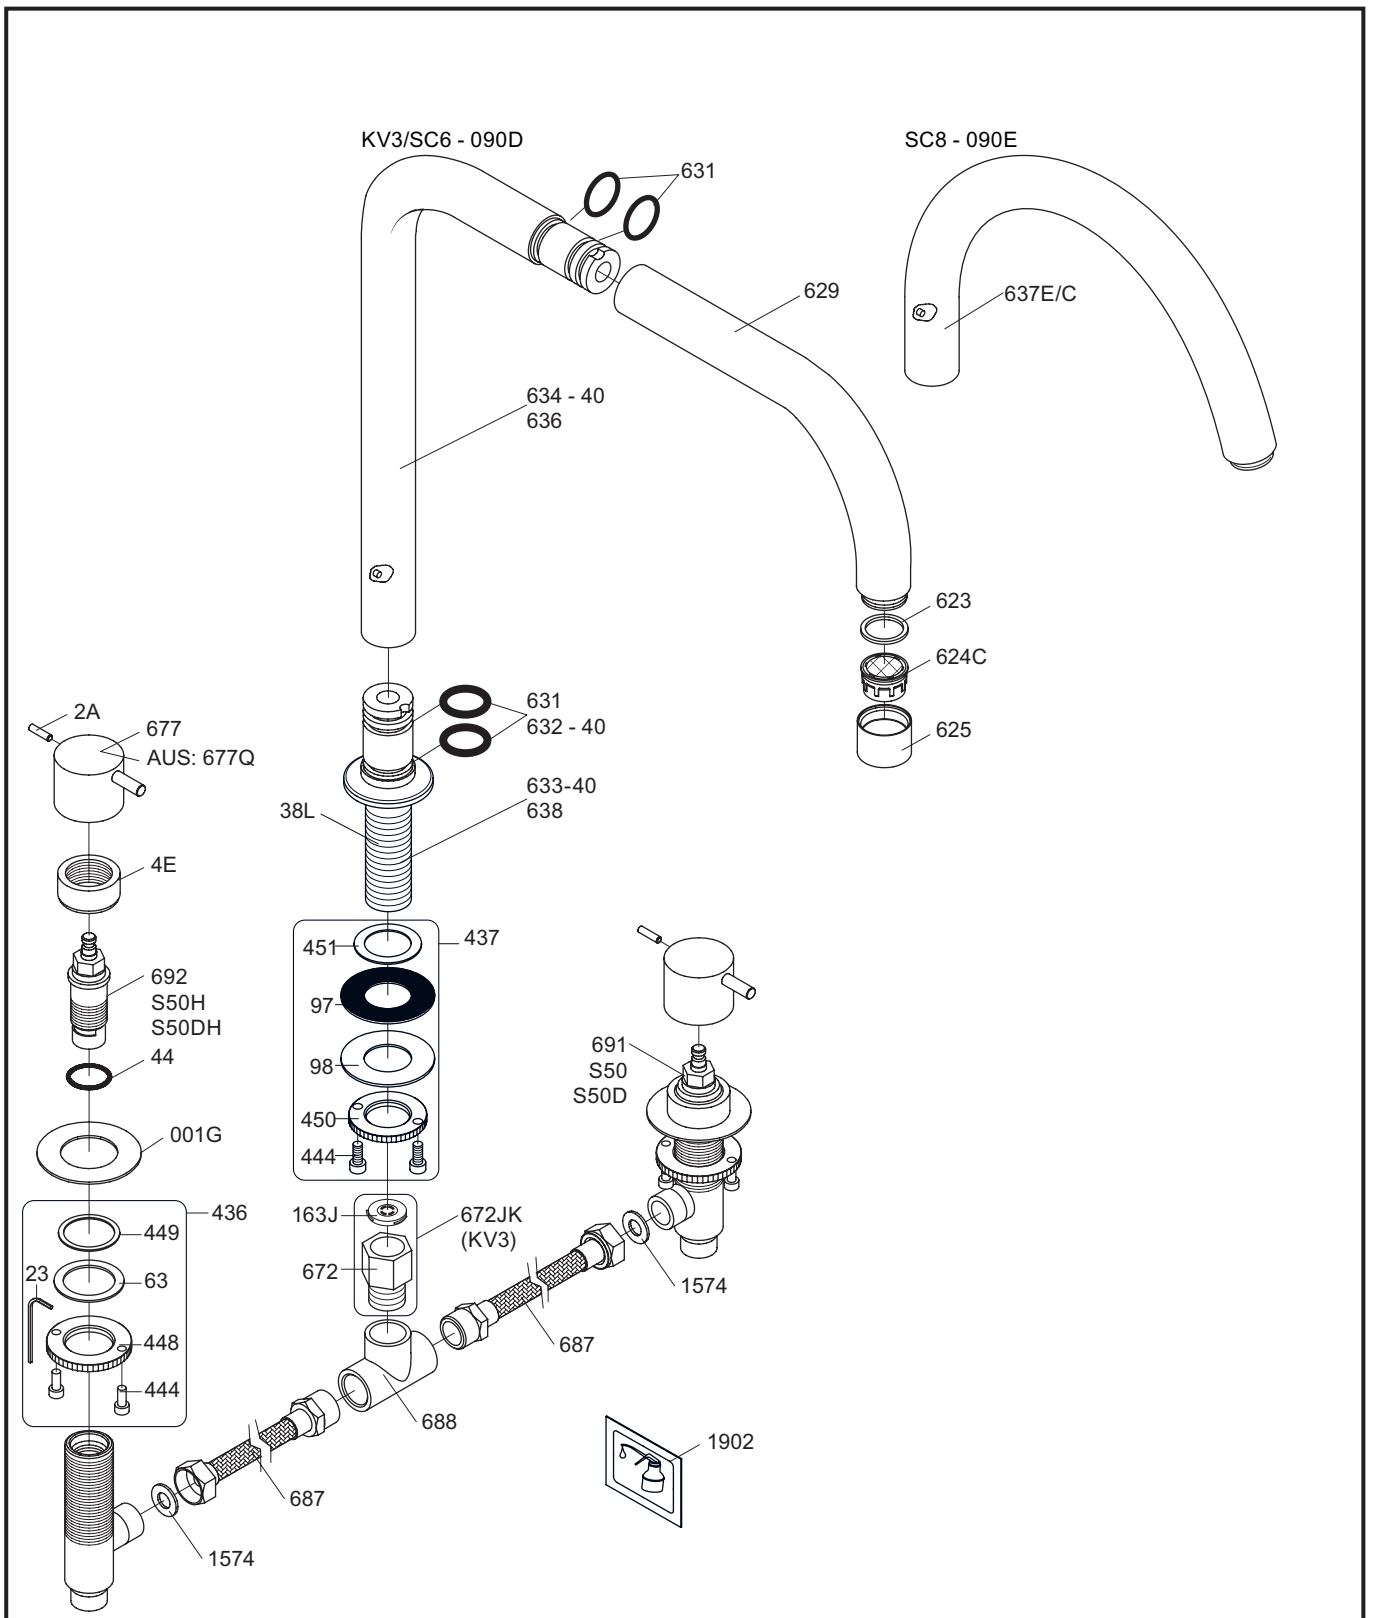

Inches:	H	D	h
090	8 1/2"	8"	5 3/4"
090A	4 1/4"	3 1/2"	1 1/2"
090B	7"	4"	4 1/2"
090C	7"	4"	4 1/2"
090D	8 3/4"	8"	5"
090E	6 3/4"	8"	2 1/2"
090G	7"	5 1/2"	4"
090H	10 1/2"	9"	6"
090I	12 3/4"	9"	8 1/2"
090V	14"	5 3/4"	10 1/2"

VOLA 090, 090A, 090B:
 VOLA 090C, 090D, 090E:
 VOLA 090G, 090H, 090I, 090V:

1 - 4

VOLA 090FM:

5

Fitting instruction Monteringsvægledning
 Montageanleitung Montage hanledning
 Monteringsvejledning Manuel de montage

www.vola.com

vola

mnt_090_V3_40999824

65 mm
2 1/2"

1/2"

Ø40 mm
Ø1 5/8"

Ø19:
090A

Ø19:
090
090B
090G
090H
090I
090V

Ø19-40:
090
090A
090B
090G
090H
090I
090V

Ø24:
090C
090D
090E

Ø24-40:
090C
090D
090E

- | | |
|----------|-----------------------------------|
| NR.7: | VR2A, VR23, VR677 |
| VR090: | VR15P, VR16L9, VR17L |
| VR436: | VR63, 2xVR444, VR448, VR449 |
| VR437: | VR97, VR98, 2xVR444, VR450, VR451 |
| VR672JK: | VR163J, VR672 (KV3) |
| VR691K: | VR23, VR691 |
| VR692K: | VR23, VR692 |