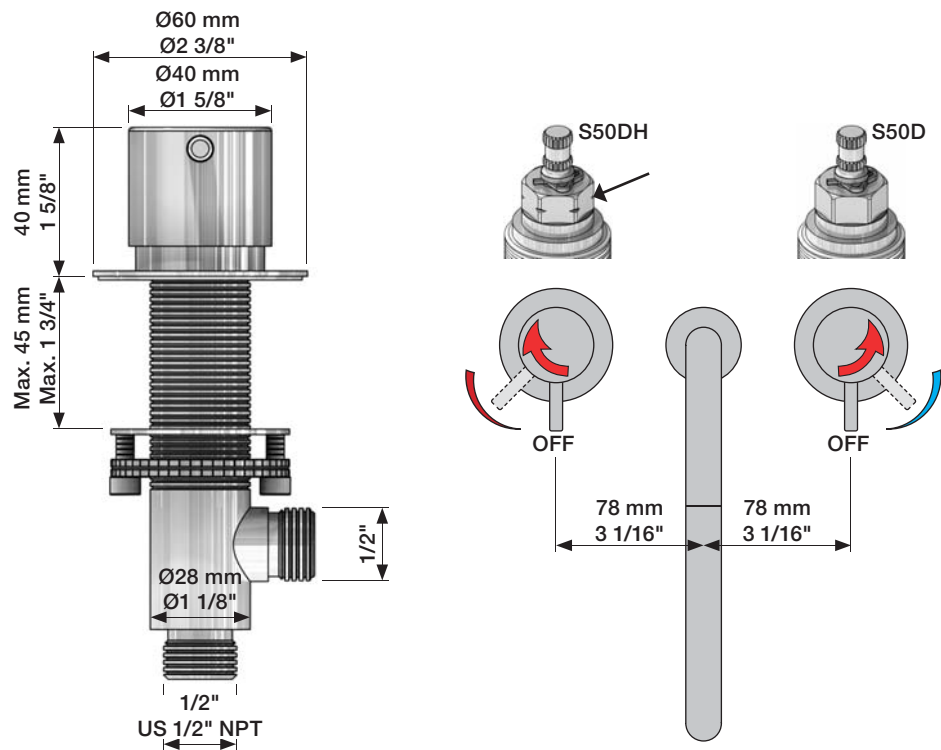

VOLA S50, S50D, S50DH
 VOLA KV3, KV4, KV9, KV10, KV15
 VOLA HV5, HV8, HV10
 VOLA SC2, SC4, SC6, SC8, SC11, SC13

Fitting instruction
 Montageanleitung
 Monteringsvejledning
 Monteringsvægledning
 Montage hanleiding
 Manuel de montage

Data, 3 Bar:

	l/min.	Gal/min.
S50:	32,0	8.5
KV3:	30,0	7.9
KV4:	9,0	2.4
KV10, 15:	9,0	2.4
HV5, 8, 10:	9,0	2.4
SC2, 4 (A24):	16,0	4.2
SC6, 8, 11, 13: (C)	26,0	6.9

 Max. 65°C, 150°F

4A

mm:	H	D	h
090	210	200	145
090A	110	85	40
090B	185	100	114
090C	185	100	114
090D	220	200	130
090E	170	200	65
090G	185	140	105
090H	265	230	155
090I	325	230	216
090V	355	145	270

Inches:	H	D	h
090	8 1/2"	8"	5 3/4"
090A	4 1/4"	3 1/2"	1 1/2"
090B	7"	4"	4 1/2"
090C	7"	4"	4 1/2"
090D	8 3/4"	8"	5"
090E	6 3/4"	8"	2 1/2"
090G	7"	5 1/2"	4"
090H	10 1/2"	9"	6"
090I	12 3/4"	9"	8 1/2"
090V	14"	5 3/4"	10 1/2"

www.vola.com

vola

mnt_090_V3_40999824

65 mm
2 1/2"

1/2"

Ø40 mm
Ø1 5/8"

Ø19:
090A

Ø19:
090
090B
090G
090H
090I
090V