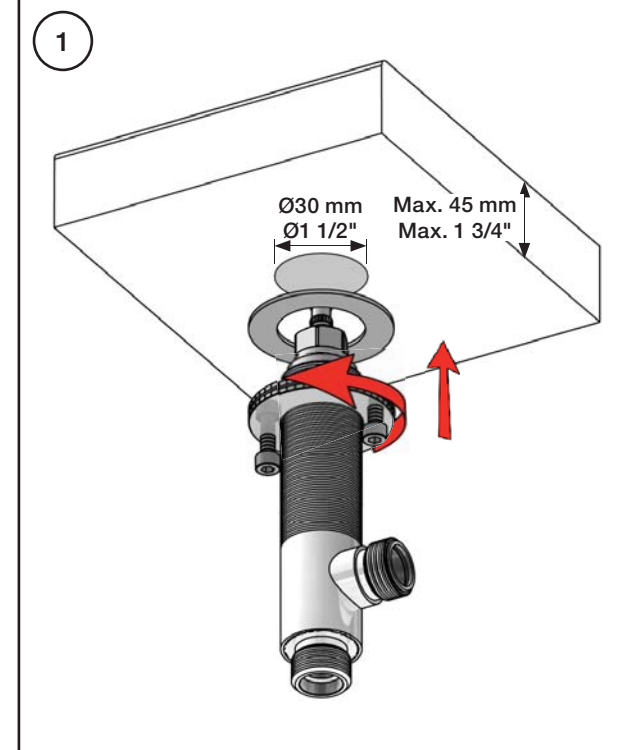

VOLA S50, S50D, S50DH
 VOLA KV3, KV4, KV9, KV10, KV15
 VOLA HV5, HV8, HV10
 VOLA SC2, SC4, SC6, SC8, SC11, SC13

Fitting instruction
 Montageanleitung
 Monteringsvejledning
 Monteringsvægledning
 Montage hanleiding
 Manuel de montage

Data, 3 Bar:

	l/min.	Gal/min.
S50:	32,0	8.5
KV3:	30,0	7.9
KV4:	9,0	2.4
KV10, 15:	9,0	2.4
HV5, 8, 10:	9,0	2.4
SC2, 4 (A24):	16,0	4.2
SC6, 8, 11, 13: (C)	26,0	6.9

 Max. 65°C, 150°F

4A

mm:	H	D	h
090	210	200	145
090A	110	85	40
090B	185	100	114
090C	185	100	114
090D	220	200	130
090E	170	200	65
090G	185	140	105
090H	265	230	155
090I	325	230	216
090V	355	145	270

Inches:	H	D	h
090	8 1/2"	8"	5 3/4"
090A	4 1/4"	3 1/2"	1 1/2"
090B	7"	4"	4 1/2"
090C	7"	4"	4 1/2"
090D	8 3/4"	8"	5"
090E	6 3/4"	8"	2 1/2"
090G	7"	5 1/2"	4"
090H	10 1/2"	9"	6"
090I	12 3/4"	9"	8 1/2"
090V	14"	5 3/4"	10 1/2"

www.vola.com

vola

mnt_090_V3_40999824

65 mm
2 1/2"

1/2"

Ø40 mm
Ø1 5/8"

Ø19:
090A

Ø19:
090
090B
090G
090H
090I
090V