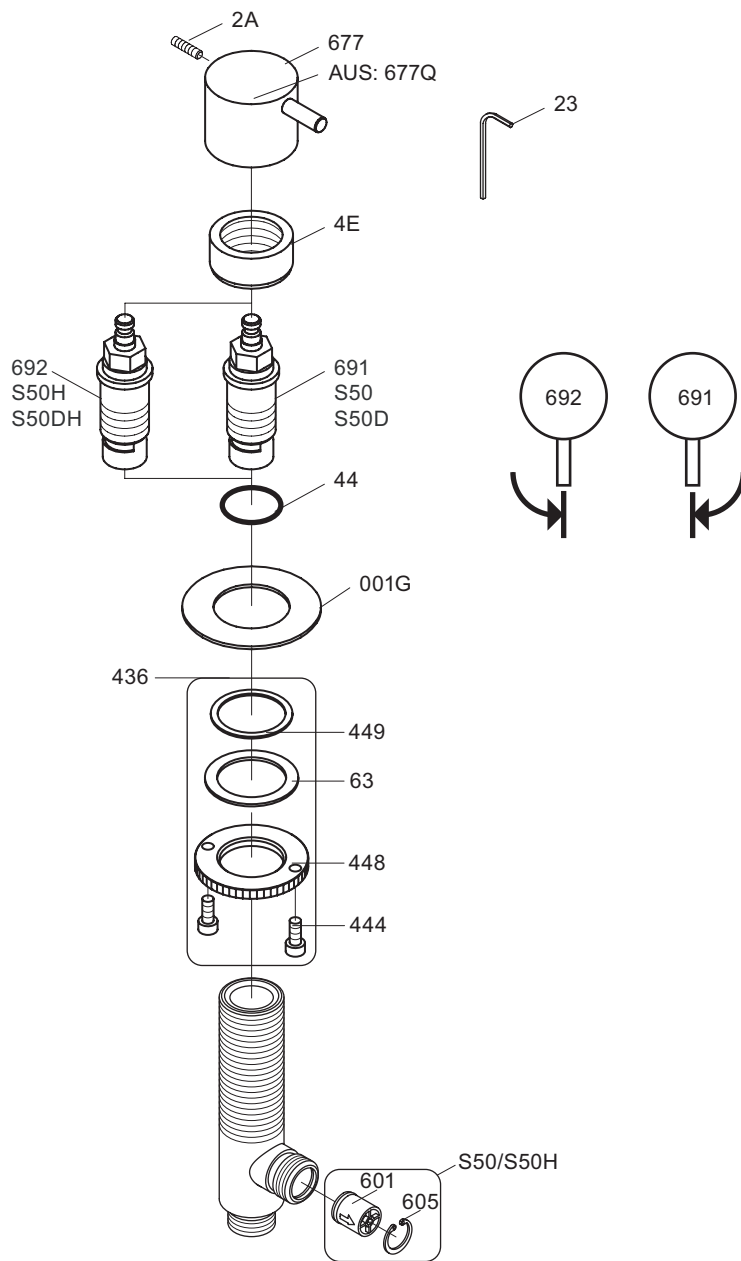

VOLA S50, S50D, S50DH
 VOLA KV3, KV4, KV9, KV10, KV15
 VOLA HV5, HV8, HV10
 VOLA SC2, SC4, SC6, SC8, SC11, SC13

Fitting instruction
 Montageanleitung
 Monteringsvejledning
 Monteringsvægledning
 Montage hanleiding
 Manuel de montage

Data, 3 Bar:

	l/min.	Gal/min.
S50:	32,0	8.5
KV3:	30,0	7.9
KV4:	9,0	2.4
KV10, 15:	9,0	2.4
HV5, 8, 10:	9,0	2.4
SC2, 4 (A24):	16,0	4.2
SC6, 8, 11, 13: (C)	26,0	6.9

 Max. 65°C, 150°F

- 090: KV4
- 090A: HV5
- 090B: HV8
- 090D: KV3, SC6, SC11
- 090E: KV9, SC8, SC13
- 090G: KV10
- 090H: KV15
- 090V: HV10

4A

mm:	H	D	h
090	210	200	145
090A	110	85	40
090B	185	100	114
090C	185	100	114
090D	220	200	130
090E	170	200	65
090G	185	140	105
090H	265	230	155
090I	325	230	216
090V	355	145	270

Inches:	H	D	h
090	8 1/2"	8"	5 3/4"
090A	4 1/4"	3 1/2"	1 1/2"
090B	7"	4"	4 1/2"
090C	7"	4"	4 1/2"
090D	8 3/4"	8"	5"
090E	6 3/4"	8"	2 1/2"
090G	7"	5 1/2"	4"
090H	10 1/2"	9"	6"
090I	12 3/4"	9"	8 1/2"
090V	14"	5 3/4"	10 1/2"

VR691i: VR23, VR44, VR691
 VR692i: VR23, VR44, VR692
 VR436: VR63, 2xVR444, VR448, VR449
 NR.7: VR2A, VR23, VR677

vola
 Lunavej 2
 DK-8700 Horsens
 Tlf : + 45 7023 5500
 sales@vola.com
 www.vola.com

VOLA S50/S50H
VOLA S50D/S50DH