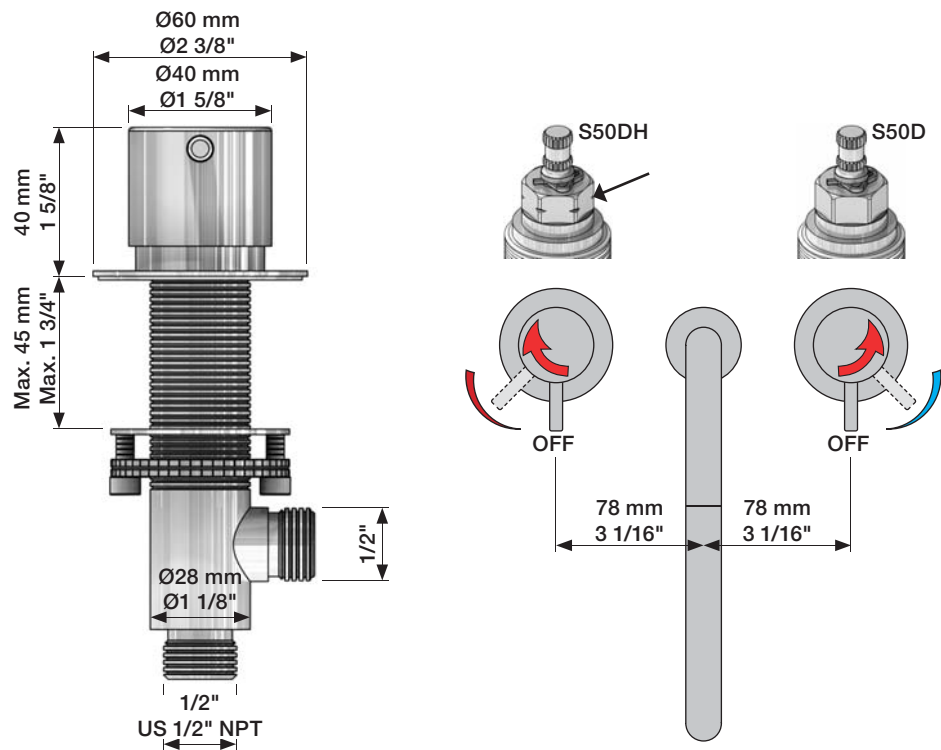

VOLA S50, S50D, S50DH
 VOLA KV3, KV4, KV9, KV10, KV15
 VOLA HV5, HV8, HV10
 VOLA SC2, SC4, SC6, SC8, SC11, SC13

Fitting instruction
 Montageanleitung
 Monteringsvejledning
 Monteringsvægledning
 Montage hanleiding
 Manuel de montage

Data, 3 Bar:

	l/min.	Gal/min.
S50:	32,0	8.5
KV3:	30,0	7.9
KV4:	9,0	2.4
KV10, 15:	9,0	2.4
HV5, 8, 10:	9,0	2.4
SC2, 4 (A24):	16,0	4.2
SC6, 8, 11, 13: (C)	26,0	6.9

 Max. 65°C, 150°F

- 090: KV4
- 090A: HV5
- 090B: HV8
- 090D: KV3, SC6, SC11
- 090E: KV9, SC8, SC13
- 090G: KV10
- 090H: KV15
- 090V: HV10

4A

mm:	H	D	h
090	210	200	145
090A	110	85	40
090B	185	100	114
090C	185	100	114
090D	220	200	130
090E	170	200	65
090G	185	140	105
090H	265	230	155
090I	325	230	216
090V	355	145	270

Inches:	H	D	h
090	8 1/2"	8"	5 3/4"
090A	4 1/4"	3 1/2"	1 1/2"
090B	7"	4"	4 1/2"
090C	7"	4"	4 1/2"
090D	8 3/4"	8"	5"
090E	6 3/4"	8"	2 1/2"
090G	7"	5 1/2"	4"
090H	10 1/2"	9"	6"
090I	12 3/4"	9"	8 1/2"
090V	14"	5 3/4"	10 1/2"