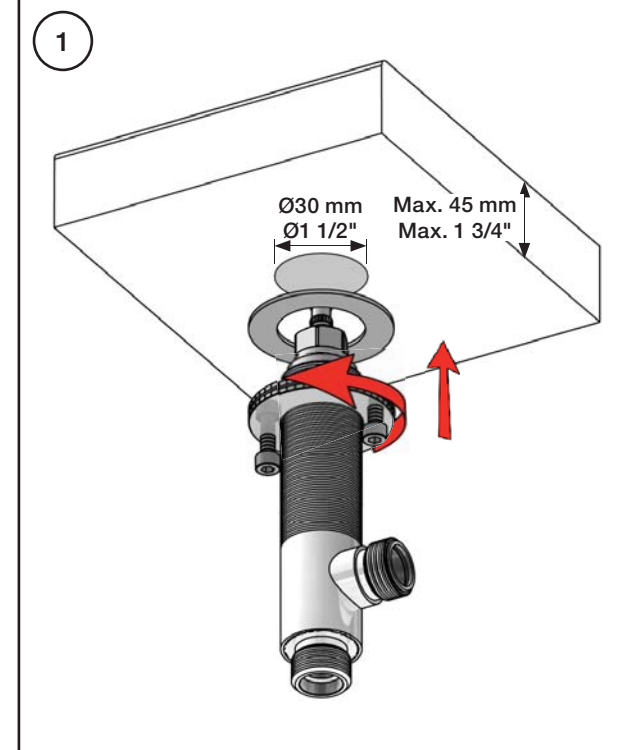

VOLA S50, S50D, S50DH
 VOLA KV3, KV4, KV9, KV10, KV15
 VOLA HV5, HV8, HV10
 VOLA SC2, SC4, SC6, SC8, SC11, SC13

Fitting instruction
 Montageanleitung
 Monteringsvejledning
 Monteringsvægledning
 Montage hanleiding
 Manuel de montage

Data, 3 Bar:

	l/min.	Gal/min.
S50:	32,0	8.5
KV3:	30,0	7.9
KV4:	9,0	2.4
KV10, 15:	9,0	2.4
HV5, 8, 10:	9,0	2.4
SC2, 4 (A24):	16,0	4.2
SC6, 8, 11, 13: (C)	26,0	6.9

 Max. 65°C, 150°F

- 090: KV4
- 090A: HV5
- 090B: HV8
- 090D: KV3, SC6, SC11
- 090E: KV9, SC8, SC13
- 090G: KV10
- 090H: KV15
- 090V: HV10

4A

mm:	H	D	h
090	210	200	145
090A	110	85	40
090B	185	100	114
090C	185	100	114
090D	220	200	130
090E	170	200	65
090G	185	140	105
090H	265	230	155
090I	325	230	216
090V	355	145	270

Inches:	H	D	h
090	8 1/2"	8"	5 3/4"
090A	4 1/4"	3 1/2"	1 1/2"
090B	7"	4"	4 1/2"
090C	7"	4"	4 1/2"
090D	8 3/4"	8"	5"
090E	6 3/4"	8"	2 1/2"
090G	7"	5 1/2"	4"
090H	10 1/2"	9"	6"
090I	12 3/4"	9"	8 1/2"
090V	14"	5 3/4"	10 1/2"