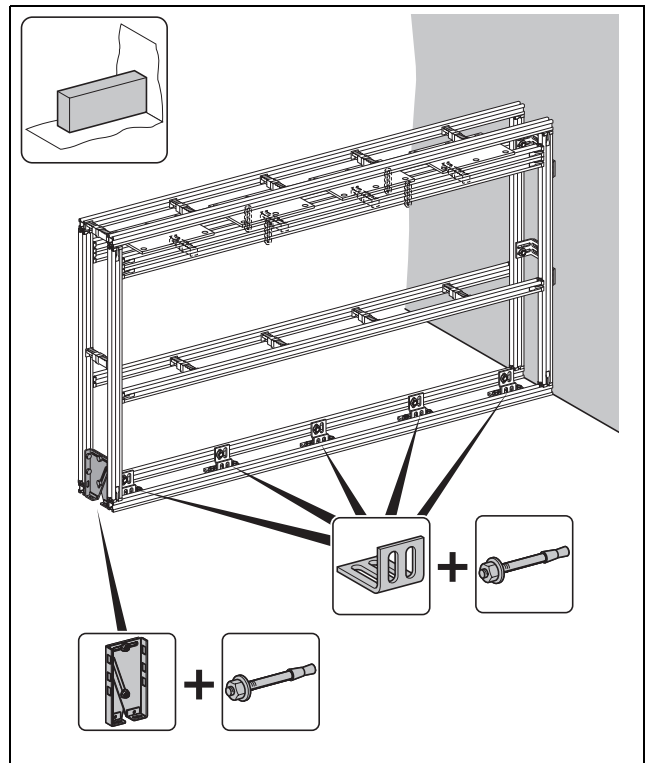

Installation

■ GEBERIT

D38345-001&BDC © 09-2009

994.932.00.0 (01)

Geberit International AG
 Schachenstrasse 77
 CH-8645 Jona
www.geberit.com
dokumentation@geberit.com