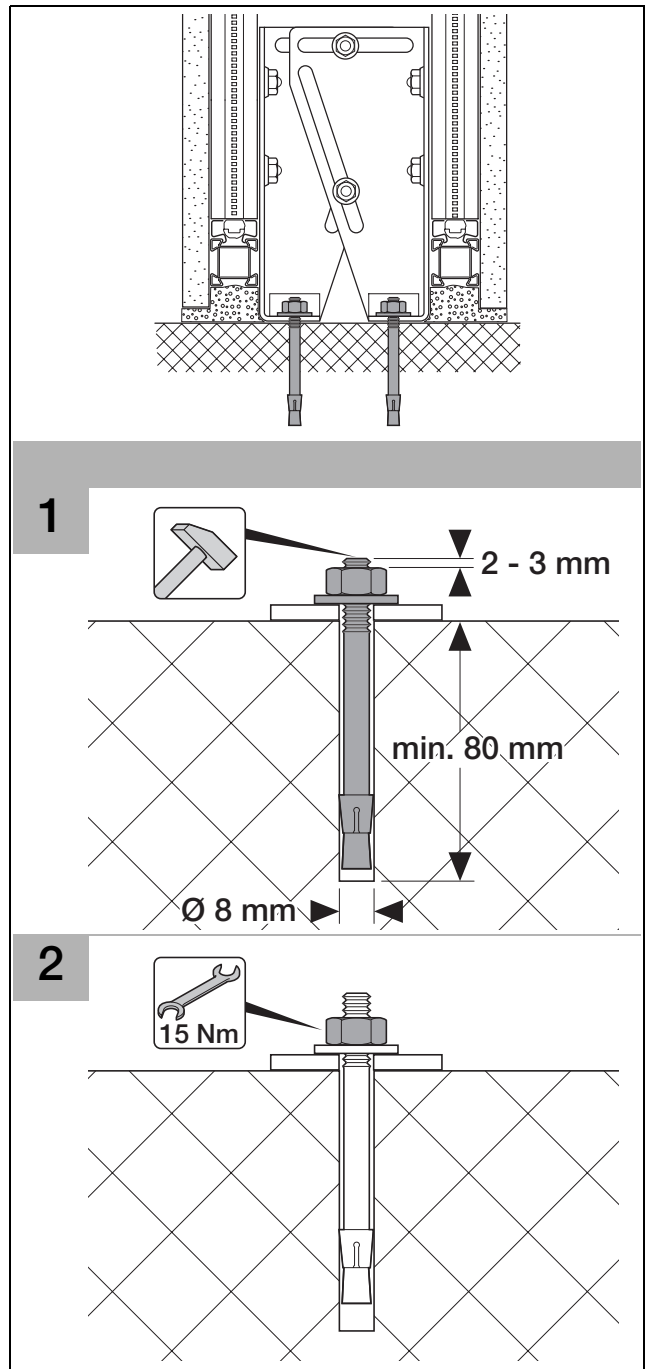

Installation

■ GEBERIT

D38345-001&BDC © 09-2009

994.932.00.0 (01)

Geberit International AG
 Schachenstrasse 77
 CH-8645 Jona
www.geberit.com
dokumentation@geberit.com