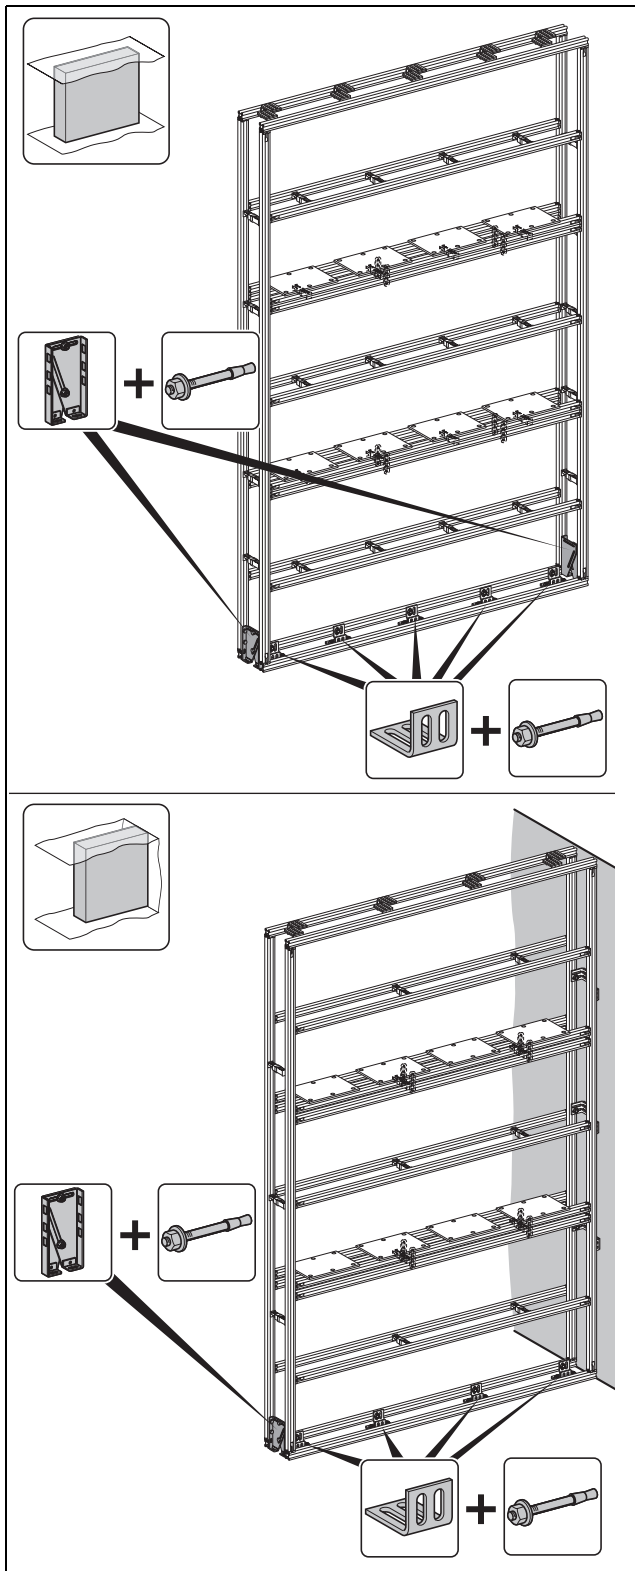

Installation

■ GEBERIT

D38345-001&BDC © 09-2009

994.932.00.0 (01)

Geberit International AG
 Schachenstrasse 77
 CH-8645 Jona
www.geberit.com
dokumentation@geberit.com