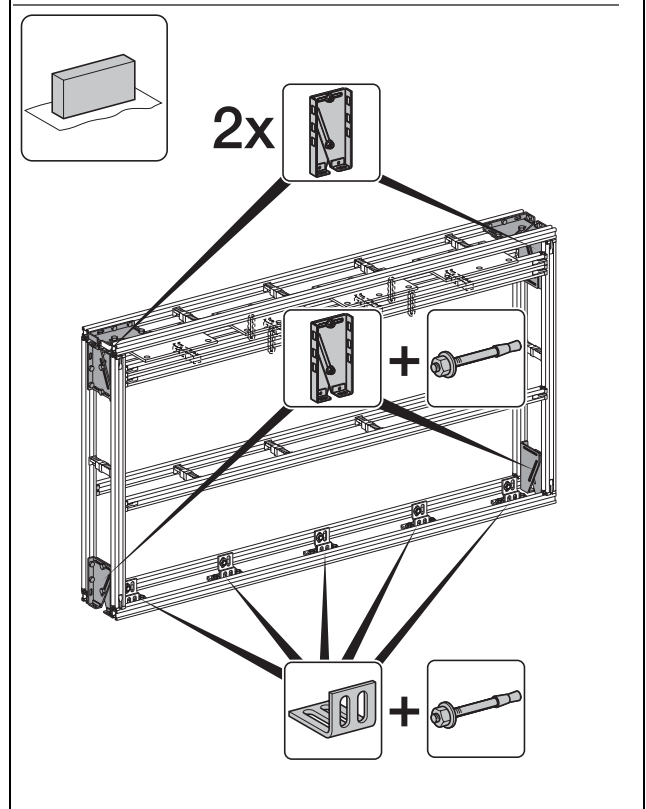

Installation

■ GEBERIT

D38345-001&BDC © 09-2009

994.932.00.0 (01)

Geberit International AG
 Schachenstrasse 77
 CH-8645 Jona
www.geberit.com
dokumentation@geberit.com