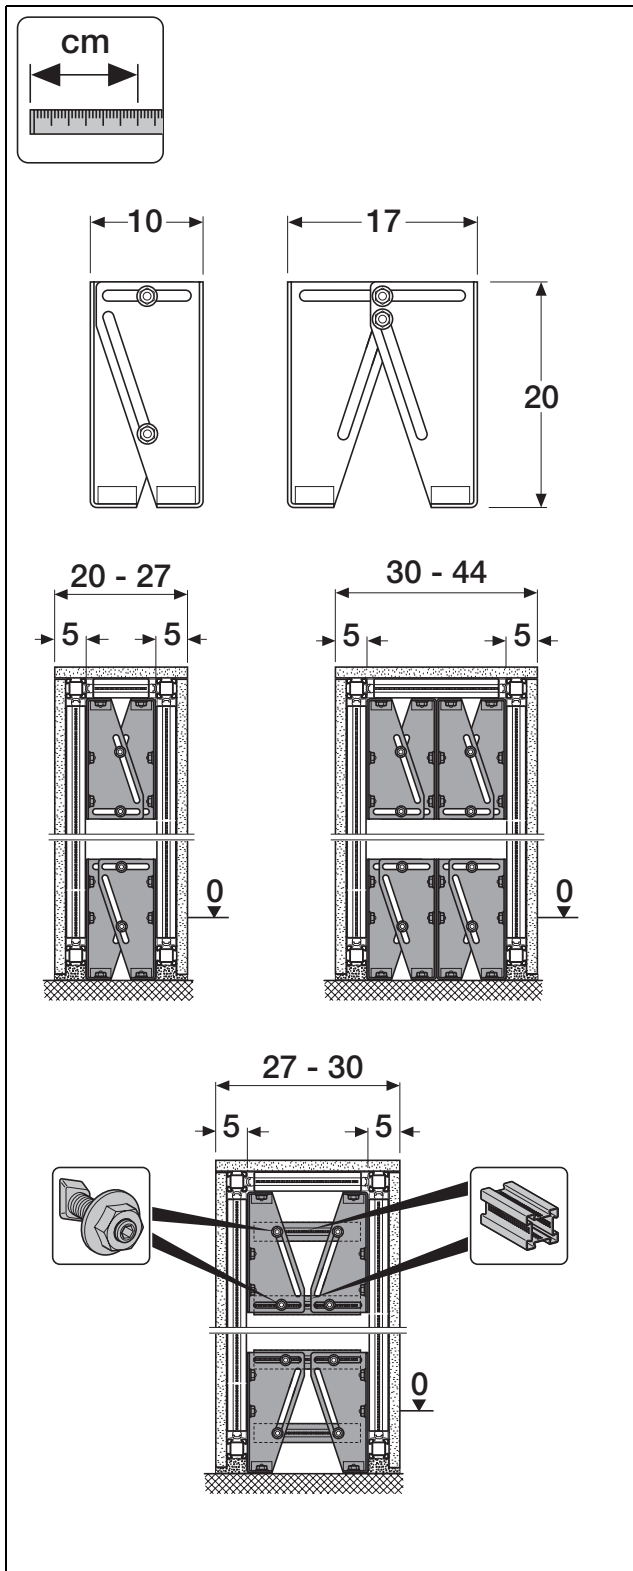

Installation

■ GEBERIT

D38345-001&BDC © 09-2009

994.932.00.0 (01)

Geberit International AG
 Schachenstrasse 77
 CH-8645 Jona
www.geberit.com
dokumentation@geberit.com