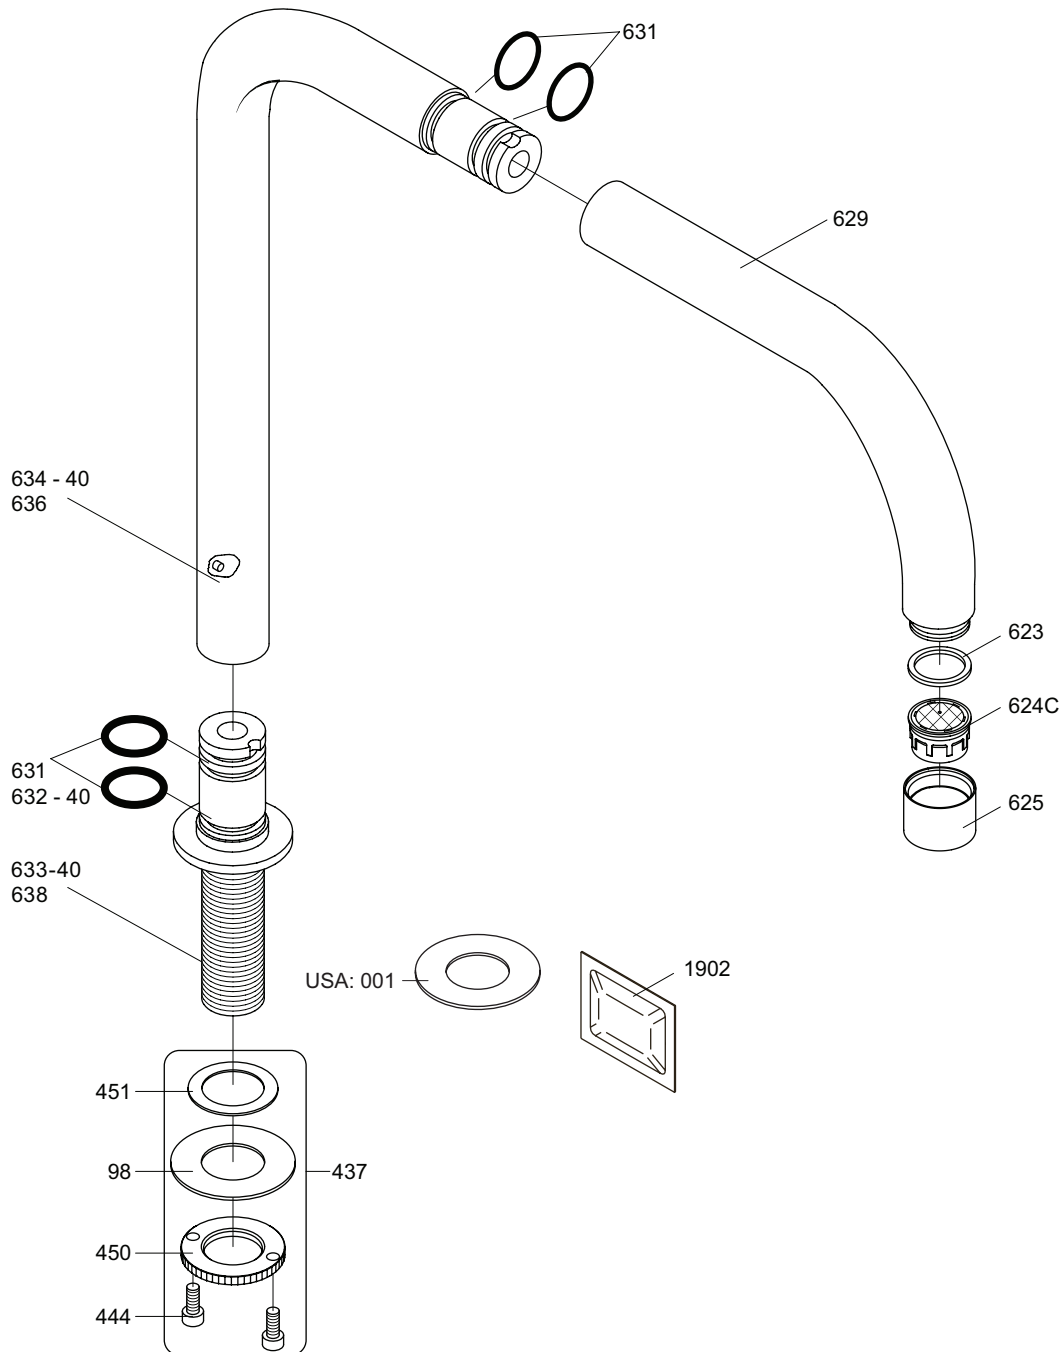

4A

mm:	H	D	h
090	210	200	145
090A	110	85	40
090B	185	100	114
090C	185	100	114
090D	220	200	130
090E	170	200	65
090G	185	140	105
090H	265	230	155
090I	325	230	216
090V	355	145	270

Inches:	H	D	h
090	8 1/2"	8"	5 3/4"
090A	4 1/4"	3 1/2"	1 1/2"
090B	7"	4"	4 1/2"
090C	7"	4"	4 1/2"
090D	8 3/4"	8"	5"
090E	6 3/4"	8"	2 1/2"
090G	7"	5 1/2"	4"
090H	10 1/2"	9"	6"
090I	12 3/4"	9"	8 1/2"
090V	14"	5 3/4"	10 1/2"

VOLA 090, 090A, 090B:
 VOLA 090C, 090D, 090E:
 VOLA 090G, 090H, 090I, 090V:

1 - 4

VOLA 090FM:

5

Fitting instruction Monteringsvægledning
 Montageanleitung Montage hanledning
 Monteringsvejledning Manuel de montage

www.vola.com

vola

mnt_090_V3_40999824

- | | |
|----------|-----------------------------------|
| NR.7: | VR2A, VR23, VR677 |
| VR090: | VR15P, VR16L9, VR17L |
| VR436: | VR63, 2xVR444, VR448, VR449 |
| VR437: | VR97, VR98, 2xVR444, VR450, VR451 |
| VR672JK: | VR163J, VR672 (KV3) |
| VR691K: | VR23, VR691 |
| VR692K: | VR23, VR692 |

vola
 Lunavej 2
 DK-8700 Horsens
 Tlf : + 45 7023 5500
 sales@vola.com
 www.vola.com

VOLA KV3, SC6, SC8

Date
Apr. 21

Rev.
1

Sheet
SB 27.2

VR090D/C: VR623, VR624C, 4xVR631, VR1902
 VR090D/C-40: VR623, VR624C, 2xVR631, 2xVR632, VR1902
 VR437: VR98, 2xVR444, VR450, VR451