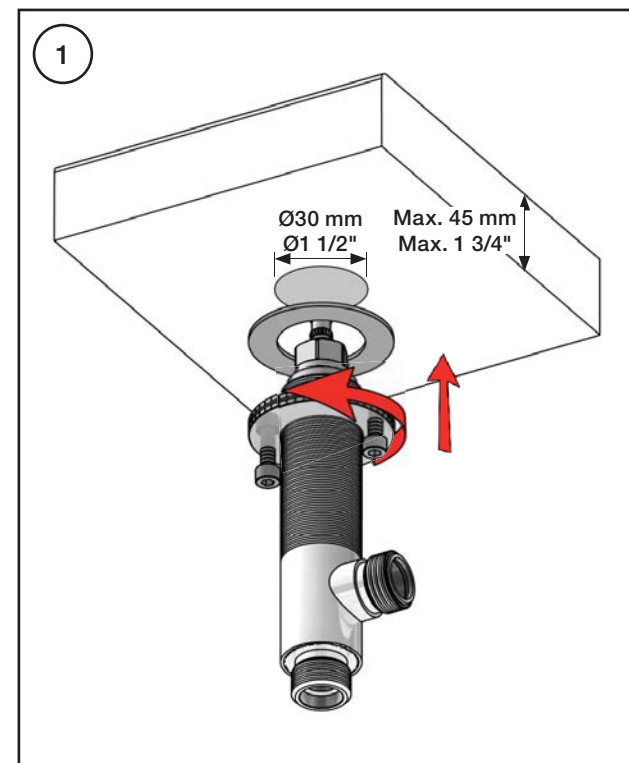

VOLA S50, S50D, S50DH
 VOLA KV3, KV4, KV9, KV10, KV15
 VOLA HV5, HV8, HV10
 VOLA SC2, SC4, SC6, SC8, SC11, SC13

Fitting instruction
 Montageanleitung
 Monteringsvejledning
 Monteringsvægledning
 Montage hanleiding
 Manuel de montage

Data, 3 Bar:

	l/min.	Gal/min.
S50:	32,0	8.5
KV3:	30,0	7.9
KV4:	9,0	2.4
KV10, 15:	9,0	2.4
HV5, 8, 10:	9,0	2.4
SC2, 4 (A24):	16,0	4.2
SC6, 8, 11, 13: (C)	26,0	6.9

 Max. 65°C, 150°F

- 090: KV4
- 090A: HV5
- 090B: HV8
- 090D: KV3, SC6, SC11
- 090E: KV9, SC8, SC13
- 090G: KV10
- 090H: KV15
- 090V: HV10

4A

mm:	H	D	h
090	210	200	145
090A	110	85	40
090B	185	100	114
090C	185	100	114
090D	220	200	130
090E	170	200	65
090G	185	140	105
090H	265	230	155
090I	325	230	216
090V	355	145	270

Inches:	H	D	h
090	8 1/2"	8"	5 3/4"
090A	4 1/4"	3 1/2"	1 1/2"
090B	7"	4"	4 1/2"
090C	7"	4"	4 1/2"
090D	8 3/4"	8"	5"
090E	6 3/4"	8"	2 1/2"
090G	7"	5 1/2"	4"
090H	10 1/2"	9"	6"
090I	12 3/4"	9"	8 1/2"
090V	14"	5 3/4"	10 1/2"