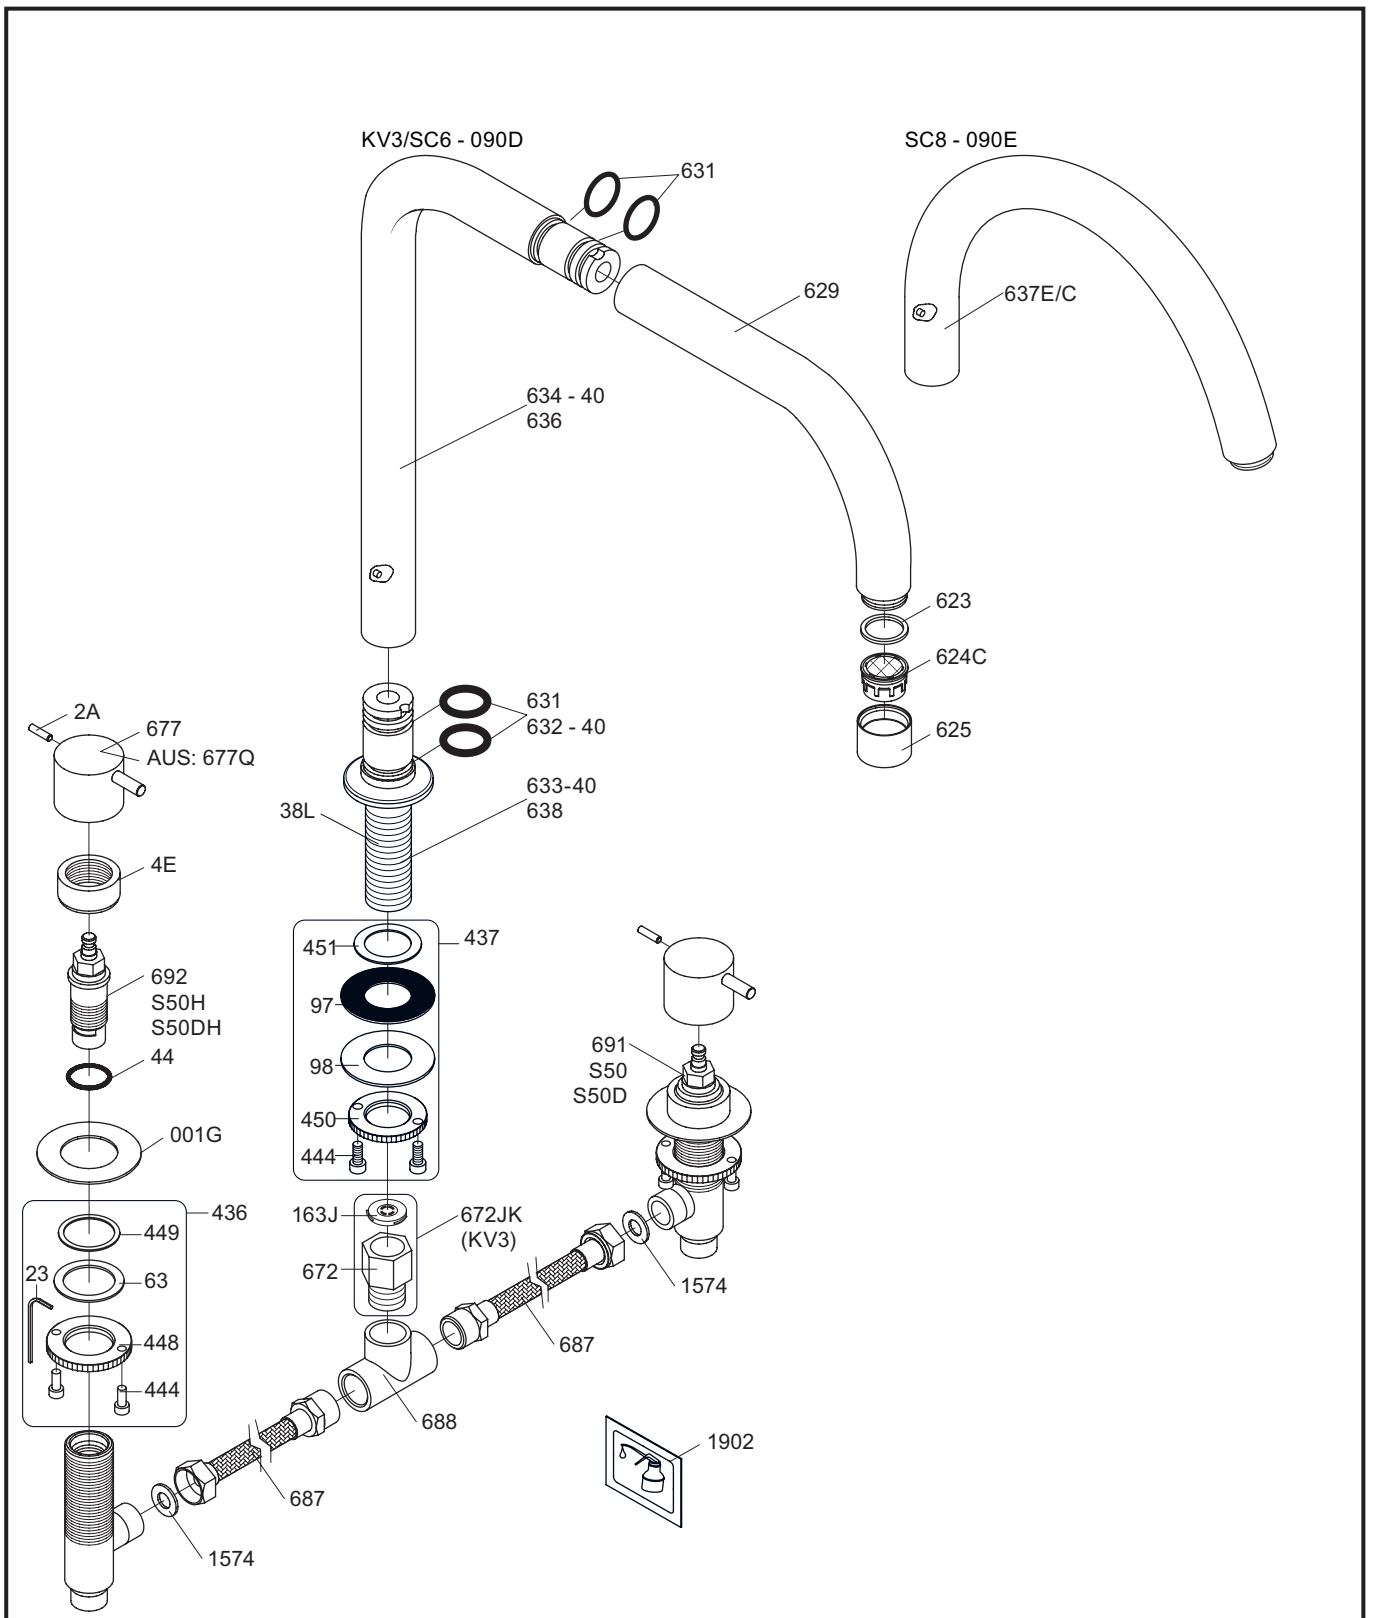

NR.7:	VR2A, VR23, VR677
VR090:	VR15P, VR16L9, VR17L
VR436:	VR63, 2xVR444, VR448, VR449
VR437:	VR97, VR98, 2xVR444, VR450, VR451
VR672JK:	VR163J, VR672 (KV3)
VR691K:	VR23, VR691
VR692K:	VR23, VR692

vola
Lunavej 2
DK-8700 Horsens
Tlf : + 45 7023 5500
sales@vola.com
www.vola.com

VOLA KV3, SC6, SC8

Date
Apr. 21

Rev.
1

Sheet
SB 27.2