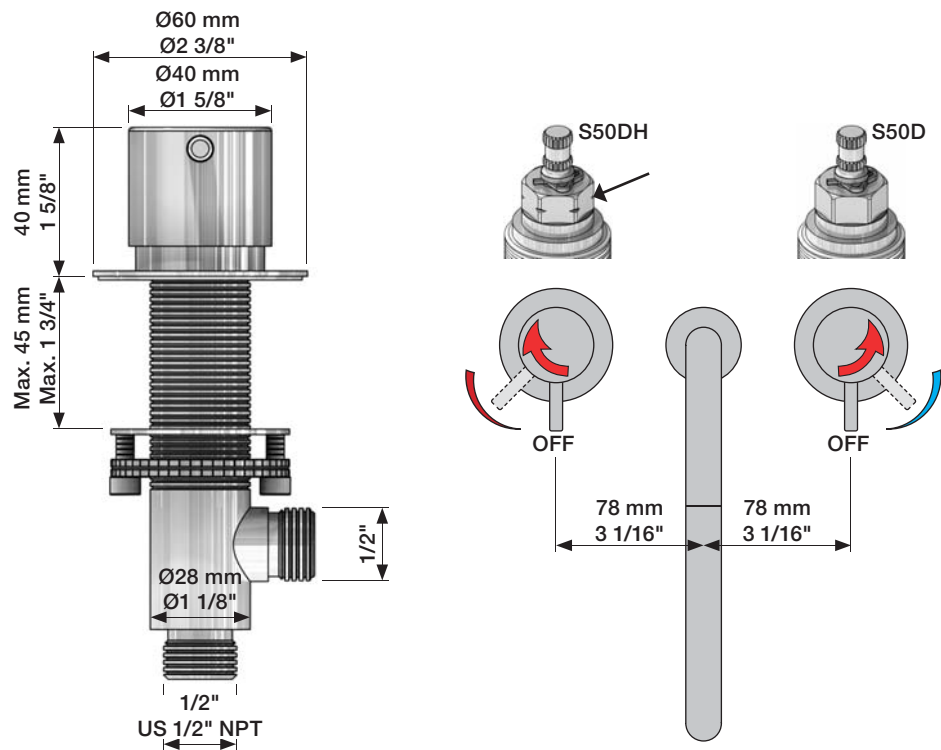

VOLA S50, S50D, S50DH
 VOLA KV3, KV4, KV9, KV10, KV15
 VOLA HV5, HV8, HV10
 VOLA SC2, SC4, SC6, SC8, SC11, SC13

Fitting instruction
 Montageanleitung
 Monteringsvejledning
 Monteringsvægledning
 Montage hanleiding
 Manuel de montage

Data, 3 Bar:

	l/min.	Gal/min.
S50:	32,0	8.5
KV3:	30,0	7.9
KV4:	9,0	2.4
KV10, 15:	9,0	2.4
HV5, 8, 10:	9,0	2.4
SC2, 4 (A24):	16,0	4.2
SC6, 8, 11, 13: (C)	26,0	6.9

 Max. 65°C, 150°F

- 090: KV4
- 090A: HV5
- 090B: HV8
- 090D: KV3, SC6, SC11
- 090E: KV9, SC8, SC13
- 090G: KV10
- 090H: KV15
- 090V: HV10

4A

mm:	H	D	h
090	210	200	145
090A	110	85	40
090B	185	100	114
090C	185	100	114
090D	220	200	130
090E	170	200	65
090G	185	140	105
090H	265	230	155
090I	325	230	216
090V	355	145	270

Inches:	H	D	h
090	8 1/2"	8"	5 3/4"
090A	4 1/4"	3 1/2"	1 1/2"
090B	7"	4"	4 1/2"
090C	7"	4"	4 1/2"
090D	8 3/4"	8"	5"
090E	6 3/4"	8"	2 1/2"
090G	7"	5 1/2"	4"
090H	10 1/2"	9"	6"
090I	12 3/4"	9"	8 1/2"
090V	14"	5 3/4"	10 1/2"

VOLA 090, 090A, 090B:
 VOLA 090C, 090D, 090E:
 VOLA 090G, 090H, 090I, 090V:

1 - 4

VOLA 090FM:

5

Fitting instruction Monteringsvægledning
 Montageanleitung Montage hanledning
 Monteringsvejledning Manuel de montage