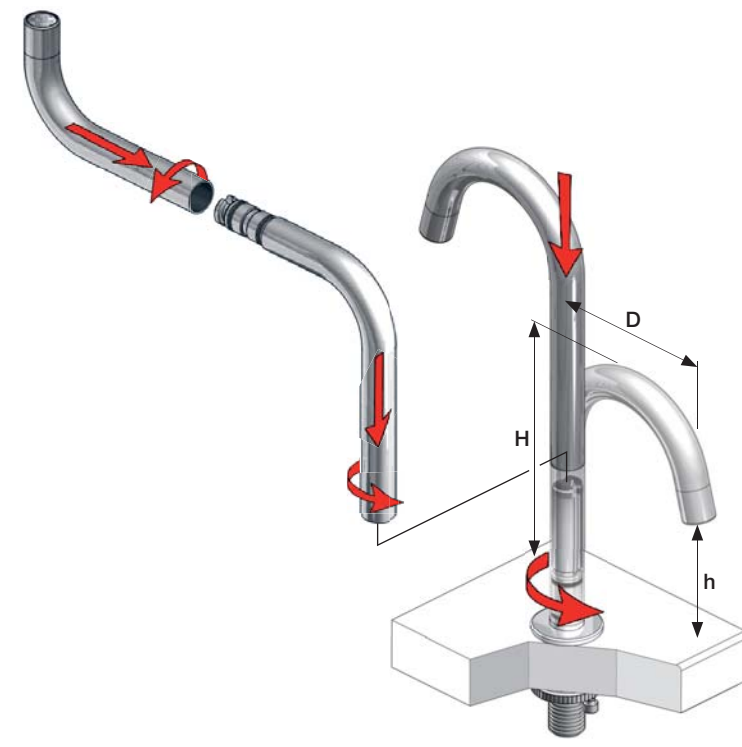

Data, 3 Bar:

	l/min.	Gal/min.
S50:	32,0	8.5
KV3:	30,0	7.9
KV4:	9,0	2.4
KV10, 15:	9,0	2.4
HV5, 8, 10:	9,0	2.4
SC2, 4 (A24):	16,0	4.2
SC6, 8, 11, 13: (C)	26,0	6.9

 Max. 65°C, 150°F

- 090: KV4
- 090A: HV5
- 090B: HV8
- 090D: KV3, SC6, SC11
- 090E: KV9, SC8, SC13
- 090G: KV10
- 090H: KV15
- 090V: HV10

4A

mm:	H	D	h
090	210	200	145
090A	110	85	40
090B	185	100	114
090C	185	100	114
090D	220	200	130
090E	170	200	65
090G	185	140	105
090H	265	230	155
090I	325	230	216
090V	355	145	270

Inches:	H	D	h
090	8 1/2"	8"	5 3/4"
090A	4 1/4"	3 1/2"	1 1/2"
090B	7"	4"	4 1/2"
090C	7"	4"	4 1/2"
090D	8 3/4"	8"	5"
090E	6 3/4"	8"	2 1/2"
090G	7"	5 1/2"	4"
090H	10 1/2"	9"	6"
090I	12 3/4"	9"	8 1/2"
090V	14"	5 3/4"	10 1/2"