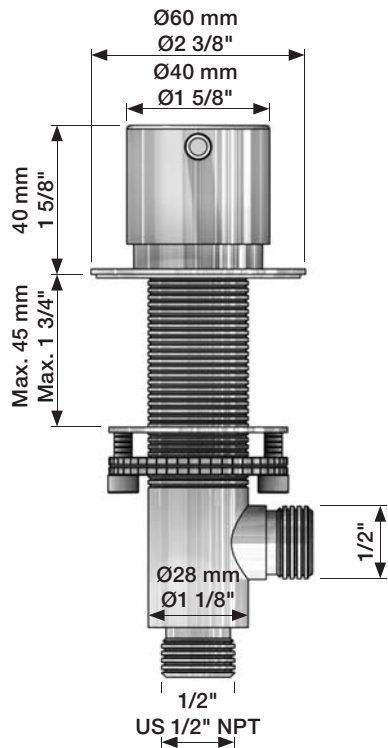

VOLA S50, S50D, S50DH
 VOLA KV3, KV4, KV9, KV10, KV15
 VOLA HV5, HV8, HV10
 VOLA SC2, SC4, SC6, SC8, SC11, SC13

Fitting instruction
 Montageanleitung
 Monteringsvejledning
 Monteringsvægledning
 Montage hanleiding
 Manuel de montage

Data, 3 Bar:

	l/min.	Gal/min.
S50:	32,0	8.5
KV3:	30,0	7.9
KV4:	9,0	2.4
KV10, 15:	9,0	2.4
HV5, 8, 10:	9,0	2.4
SC2, 4 (A24):	16,0	4.2
SC6, 8, 11, 13: (C)	26,0	6.9

Max. 65°C, 150°F

- 090: KV4
- 090A: HV5
- 090B: HV8
- 090D: KV3, SC6, SC11
- 090E: KV9, SC8, SC13
- 090G: KV10
- 090H: KV15
- 090V: HV10

4A

mm:	H	D	h
090	210	200	145
090A	110	85	40
090B	185	100	114
090C	185	100	114
090D	220	200	130
090E	170	200	65
090G	185	140	105
090H	265	230	155
090I	325	230	216
090V	355	145	270

Inches:	H	D	h
090	8 1/2"	8"	5 3/4"
090A	4 1/4"	3 1/2"	1 1/2"
090B	7"	4"	4 1/2"
090C	7"	4"	4 1/2"
090D	8 3/4"	8"	5"
090E	6 3/4"	8"	2 1/2"
090G	7"	5 1/2"	4"
090H	10 1/2"	9"	6"
090I	12 3/4"	9"	8 1/2"
090V	14"	5 3/4"	10 1/2"