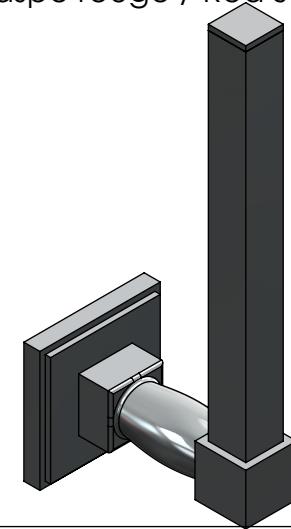

**Collection : Transatlantique insert**

**Réserve pour papier murale. - Wall mounted reserve roll holder.**

Ref : C02-505 Noir Portoro / Black Portoro inlay  
Ref : C03-505 Blanc Carrara / White Carrara inlay  
Ref : C04-505 Sodalite bleue / Blue Sodalite inlay  
Ref : C05-505 Jaspe rouge / Red Jasper inlay

**CRISTAL & BRONZE**

PARIS · 1937

22/10/2019-1