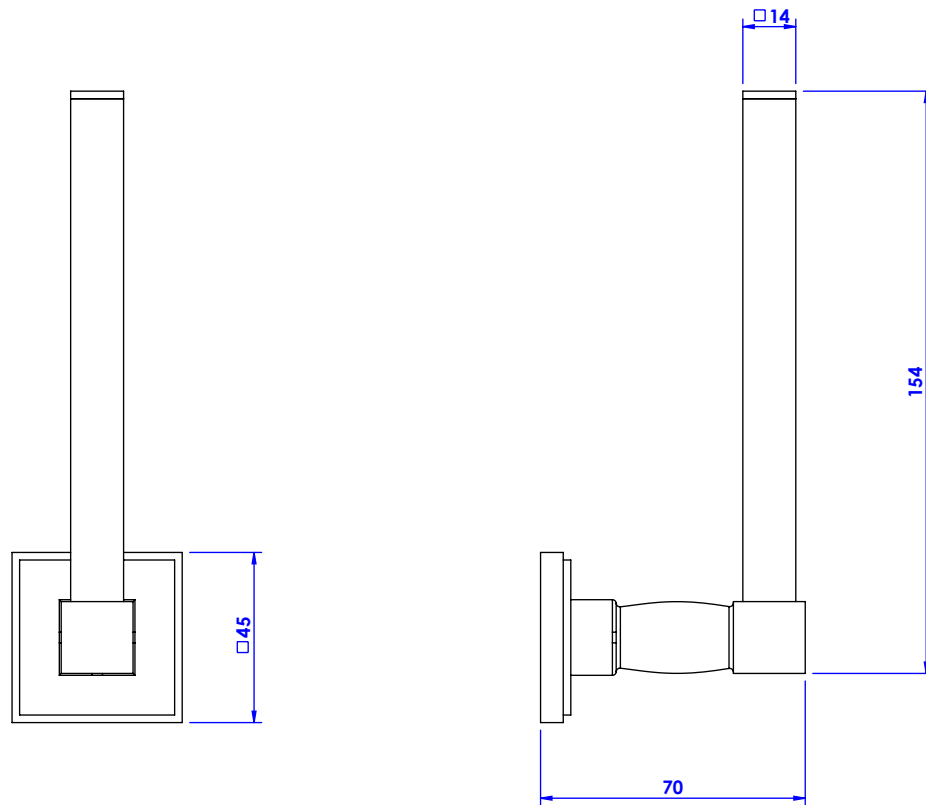

**Collection : Transatlantique insert**

**Réserve pour papier murale. - Wall mounted reserve roll holder.**

Ref : C02-505 Noir Portoro / Black Portoro inlay  
Ref : C03-505 Blanc Carrara / White Carrara inlay  
Ref : C04-505 Sodalite bleue / Blue Sodalite inlay  
Ref : C05-505 Jaspe rouge / Red Jasper inlay

**CRISTAL & BRONZE**

PARIS · 1937

22/10/2019-1