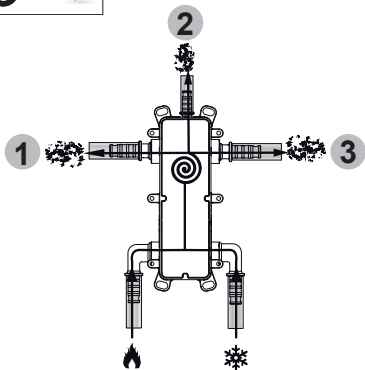

3a

SISTEMI DI FISSAGGIO PER MURATURA
FIXTURES FOR WALLS
СИСТЕМЫ ФИКСАЦИИ ДЛЯ УСТАНОВКИ В СТЕНУ ИЗ КЛАДКИ
SYSTÈMES DE FIXATION POUR LES MURS
BEFESTIGUNGSSYSTEME FÜR MAUERWERK
SISTEMAS DE FIJACIÓN PARA MAMPOSTERÍA

4

F4000.D

Befüllung über den Überlauf
- Stopfen für Rohmontage -

5

6

7

8

9