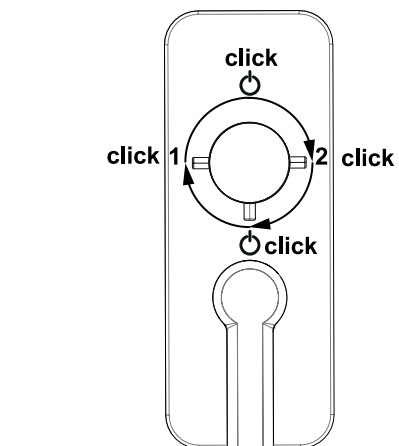

4

F4000.D

Befüllung über den Überlauf
- Stopfen für Rohmontage -

5

6

7

8

9

10

11a

11b

INSTALLAZIONE A DUE USCITE - TWO OUTLETS INSTALLATION
 УСТАНОВКА НА ДВА ИСТОЧНИКА - INSTALLATION À DEUX SORTIES
 ZWEI AUSGÄNGE INSTALLATION - INSTALACIÓN A DOS SALIDAS

INSTALLAZIONE A TRE USCITE - THREE OUTLETS INSTALLATION
 УСТАНОВКА ДЛЯ ТРИ ИСТОЧНИКОВ - INSTALLATION À TROIS SORTIES
 DREI AUSGÄNGE INSTALLATION - INSTALACIÓN A TRES SALIDAS