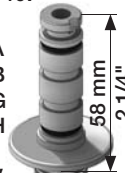

Inches:	H	D	h
090	8 1/2"	8"	5 3/4"
090A	4 1/4"	3 1/2"	1 1/2"
090B	7"	4"	4 1/2"
090C	7"	4"	4 1/2"
090D	8 3/4"	8"	5"
090E	6 3/4"	8"	2 1/2"
090G	7"	5 1/2"	4"
090H	10 1/2"	9"	6"
090I	12 3/4"	9"	8 1/2"
090V	14"	5 3/4"	10 1/2"

VOLA 090, 090A, 090B:  
 VOLA 090C, 090D, 090E:  
 VOLA 090G, 090H, 090I, 090V:

1 - 4

VOLA 090FM:

5

Fitting instruction    Monteringsvægledning  
 Montageanleitung    Montage hanledning  
 Monteringsvejledning    Manuel de montage

www.vola.com

vola

mnt\_090\_V3\_40999824

65 mm  
2 1/2"

1/2"

Ø40 mm  
Ø1 5/8"

Ø19:  
090A

Ø19:  
090  
090B  
090G  
090H  
090I  
090V

Ø19-40:  
090  
090A  
090B  
090G  
090H  
090I  
090V

Ø24:  
090C  
090D  
090E

Ø24-40:  
090C  
090D  
090E

2

Max. 55 mm  
Max. 2 1/8"

1

- |          |                                   |
|----------|-----------------------------------|
| NR.7:    | VR2A, VR23, VR677                 |
| VR090:   | VR15P, VR16L9, VR17L              |
| VR436:   | VR63, 2xVR444, VR448, VR449       |
| VR437:   | VR97, VR98, 2xVR444, VR450, VR451 |
| VR672JK: | VR163J, VR672                     |
| VR691K:  | VR23, VR691                       |
| VR692K:  | VR23, VR692                       |