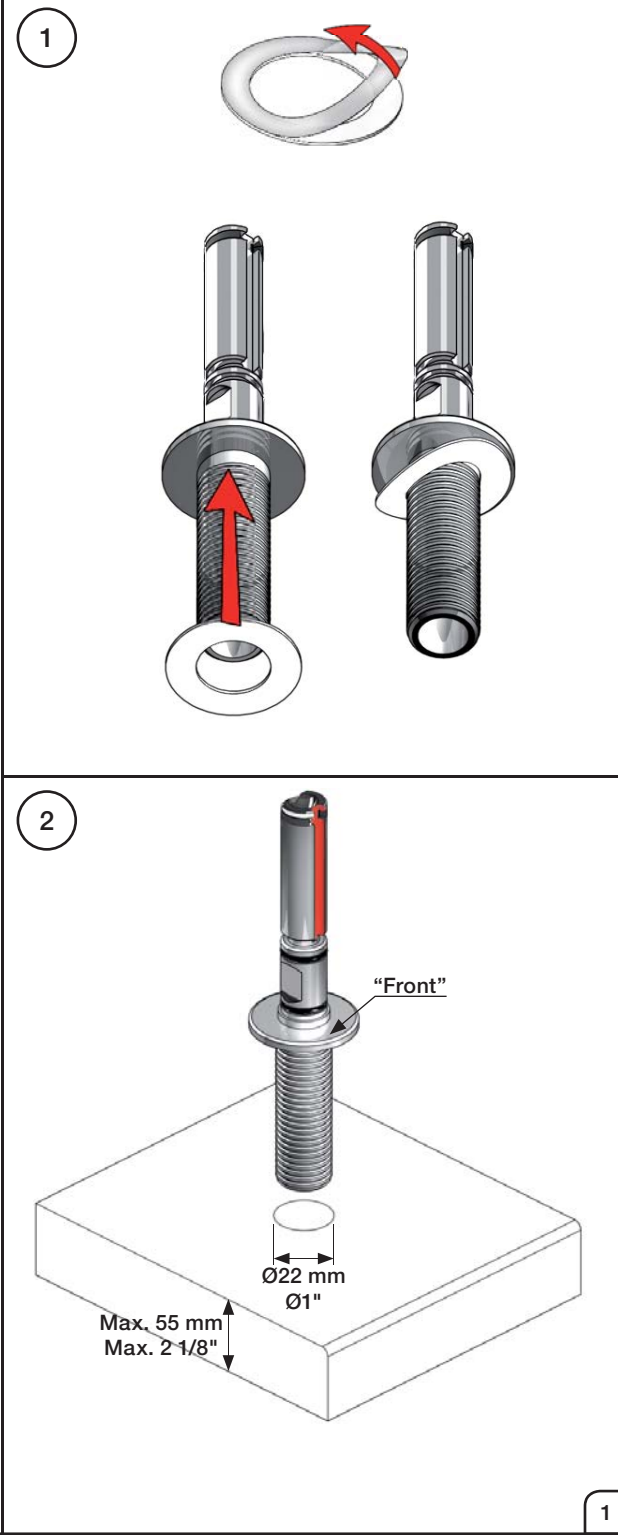

Inches:	H	D	h
090	8 1/2"	8"	5 3/4"
090A	4 1/4"	3 1/2"	1 1/2"
090B	7"	4"	4 1/2"
090C	7"	4"	4 1/2"
090D	8 3/4"	8"	5"
090E	6 3/4"	8"	2 1/2"
090G	7"	5 1/2"	4"
090H	10 1/2"	9"	6"
090I	12 3/4"	9"	8 1/2"
090V	14"	5 3/4"	10 1/2"

VOLA 090, 090A, 090B:  
 VOLA 090C, 090D, 090E:  
 VOLA 090G, 090H, 090I, 090V:

1 - 4

VOLA 090FM:

5

Fitting instruction    Monteringsvægledning  
 Montageanleitung    Montage hanledning  
 Monteringsvejledning    Manuel de montage

www.vola.com

vola

mnt\_090\_V3\_40999824

65 mm  
2 1/2"

1/2"

Ø40 mm  
Ø1 5/8"

Ø19:  
090A

Ø19:  
090  
090B  
090G  
090H  
090I  
090V

Ø19-40:  
090  
090A  
090B  
090G  
090H  
090I  
090V

Ø24:  
090C  
090D  
090E

Ø24-40:  
090C  
090D  
090E

2

Max. 55 mm  
Max. 2 1/8"

1

- |          |                                   |
|----------|-----------------------------------|
| NR.7:    | VR2A, VR23, VR677                 |
| VR090:   | VR15P, VR16L9, VR17L              |
| VR436:   | VR63, 2xVR444, VR448, VR449       |
| VR437:   | VR97, VR98, 2xVR444, VR450, VR451 |
| VR672JK: | VR163J, VR672                     |
| VR691K:  | VR23, VR691                       |
| VR692K:  | VR23, VR692                       |