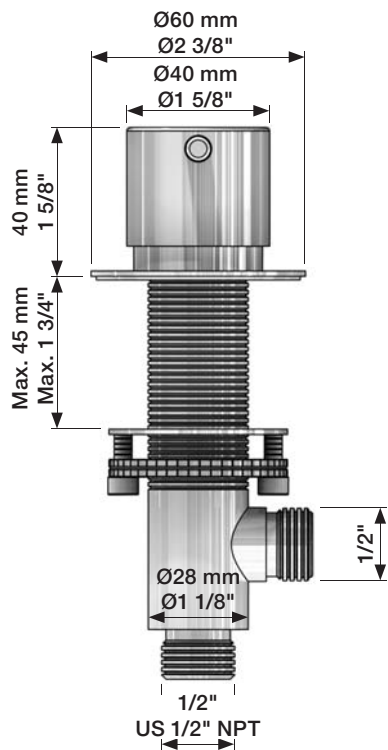

**Data, 3 Bar:**

	l/min.	Gal/min.
S50:	32,0	8.5
KV3:	30,0	7.9
KV4:	9,0	2.4
KV10, 15:	9,0	2.4
HV5, 8, 10:	9,0	2.4
SC2, 4 (A24):	16,0	4.2
SC6, 8, 11, 13: (C)	26,0	6.9

Max. 65°C, 150°F

4A

mm:	H	D	h
090	210	200	145
090A	110	85	40
090B	185	100	114
090C	185	100	114
090D	220	200	130
090E	170	200	65
090G	185	140	105
090H	265	230	155
090I	325	230	216
090V	355	145	270

Inches:	H	D	h
090	8 1/2"	8"	5 3/4"
090A	4 1/4"	3 1/2"	1 1/2"
090B	7"	4"	4 1/2"
090C	7"	4"	4 1/2"
090D	8 3/4"	8"	5"
090E	6 3/4"	8"	2 1/2"
090G	7"	5 1/2"	4"
090H	10 1/2"	9"	6"
090I	12 3/4"	9"	8 1/2"
090V	14"	5 3/4"	10 1/2"

www.vola.com

vola

mnt\_090\_V3\_40999824

65 mm  
2 1/2"

1/2"

Ø40 mm  
Ø1 5/8"

Ø19:  
090A

Ø19:  
090  
090B  
090G  
090H  
090I  
090V

Ø19-40:  
090  
090A  
090B  
090G  
090H  
090I  
090V

Ø24:  
090C  
090D  
090E

Ø24-40:  
090C  
090D  
090E

2

Max. 55 mm  
Max. 2 1/8"

1

- |          |                                   |
|----------|-----------------------------------|
| NR.7:    | VR2A, VR23, VR677                 |
| VR090:   | VR15P, VR16L9, VR17L              |
| VR436:   | VR63, 2xVR444, VR448, VR449       |
| VR437:   | VR97, VR98, 2xVR444, VR450, VR451 |
| VR672JK: | VR163J, VR672                     |
| VR691K:  | VR23, VR691                       |
| VR692K:  | VR23, VR692                       |