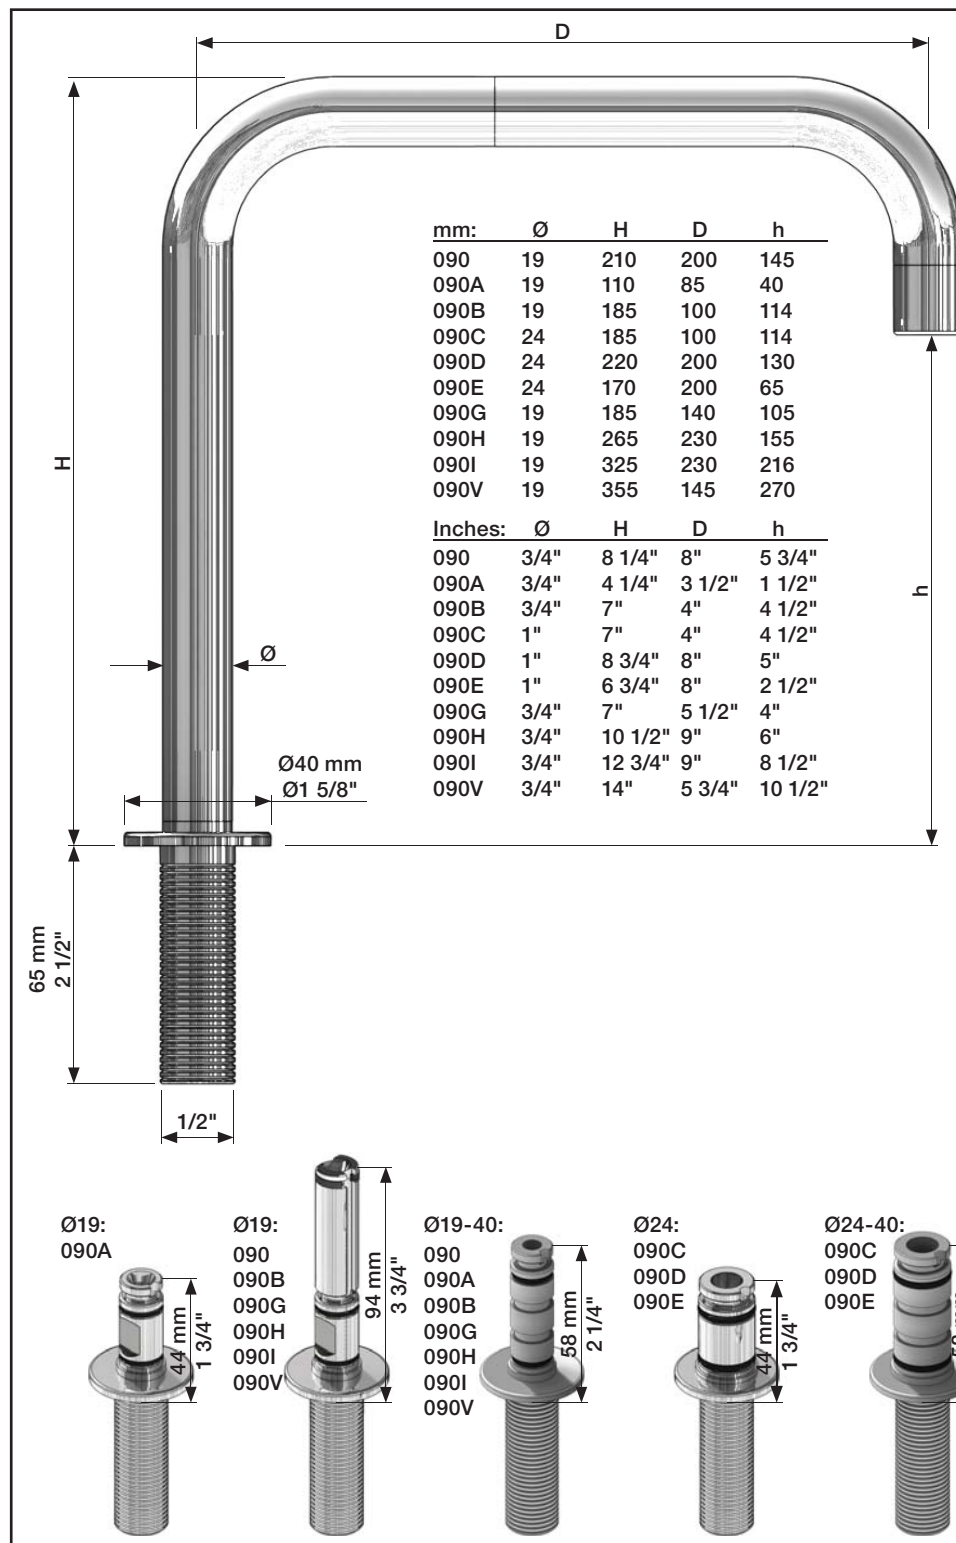

Inches:	H	D	h
090	8 1/2"	8"	5 3/4"
090A	4 1/4"	3 1/2"	1 1/2"
090B	7"	4"	4 1/2"
090C	7"	4"	4 1/2"
090D	8 3/4"	8"	5"
090E	6 3/4"	8"	2 1/2"
090G	7"	5 1/2"	4"
090H	10 1/2"	9"	6"
090I	12 3/4"	9"	8 1/2"
090V	14"	5 3/4"	10 1/2"

VOLA 090, 090A, 090B:  
 VOLA 090C, 090D, 090E:  
 VOLA 090G, 090H, 090I, 090V:

1 - 4

VOLA 090FM:

5

Fitting instruction    Monteringsvægledning  
 Montageanleitung    Montage hanledning  
 Monteringsvejledning    Manuel de montage

www.vola.com

vola

mnt\_090\_V3\_40999824

65 mm  
2 1/2"

1/2"

Ø40 mm  
Ø1 5/8"

Ø19:  
090A

Ø19:  
090  
090B  
090G  
090H  
090I  
090V

Ø19-40:  
090  
090A  
090B  
090G  
090H  
090I  
090V

Ø24:  
090C  
090D  
090E

Ø24-40:  
090C  
090D  
090E

2

Max. 55 mm  
Max. 2 1/8"

1

- |          |                                   |
|----------|-----------------------------------|
| NR.7:    | VR2A, VR23, VR677                 |
| VR090:   | VR15P, VR16L9, VR17L              |
| VR436:   | VR63, 2xVR444, VR448, VR449       |
| VR437:   | VR97, VR98, 2xVR444, VR450, VR451 |
| VR672JK: | VR163J, VR672                     |
| VR691K:  | VR23, VR691                       |
| VR692K:  | VR23, VR692                       |