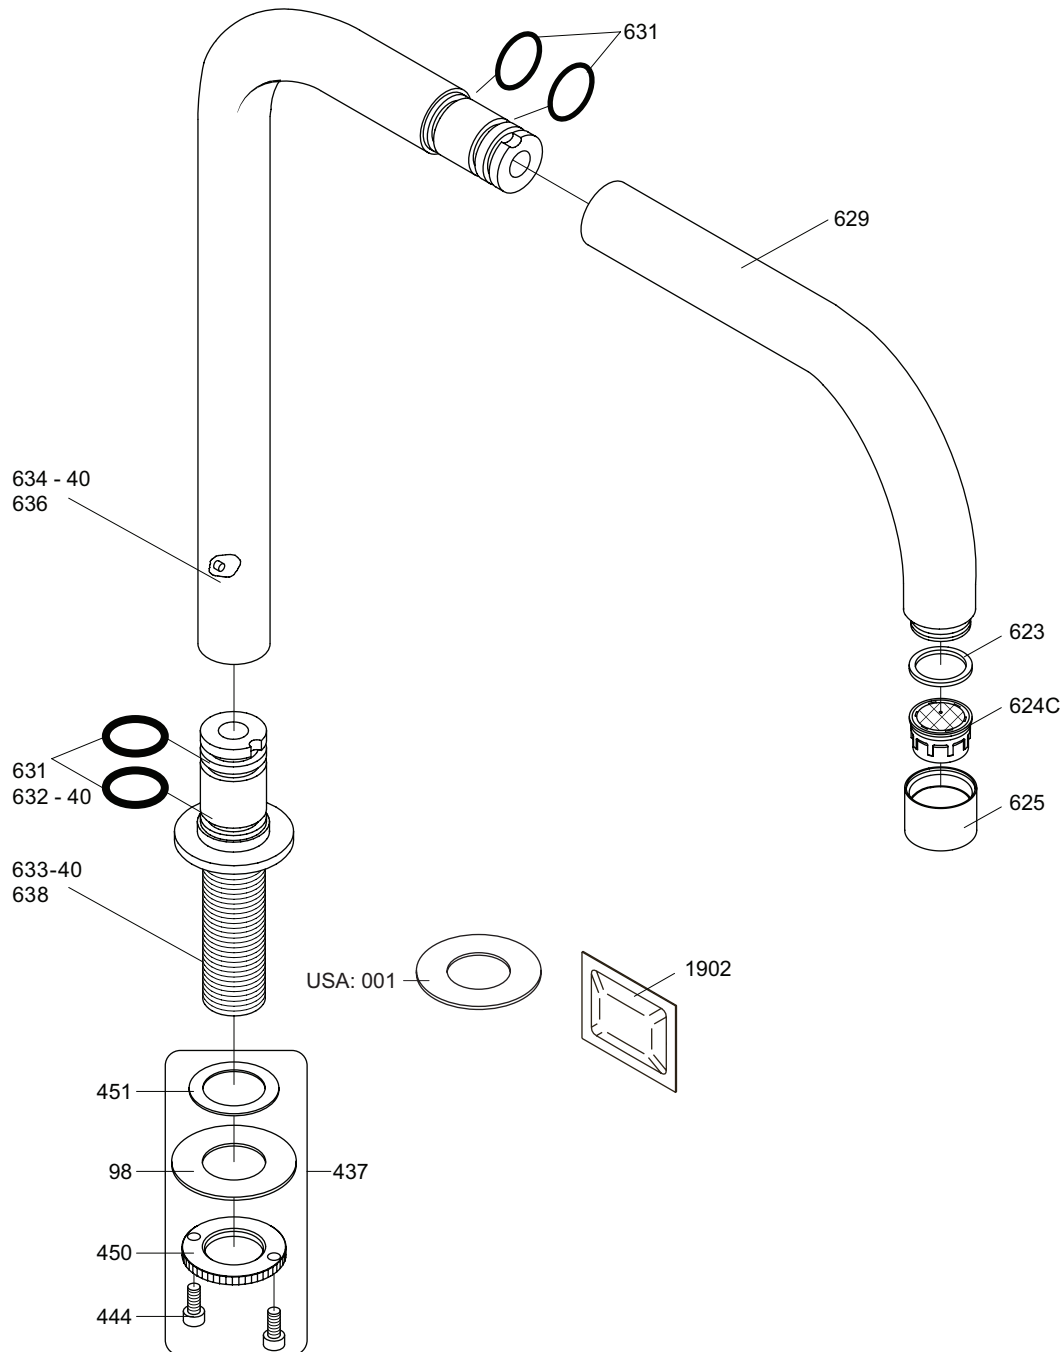

VR090D/C: VR623, VR624C, 4xVR631, VR1902
VR090D/C-40: VR623, VR624C, 2xVR631, 2xVR632, VR1902
VR437: VR98, 2xVR444, VR450, VR451

vola
Lunavej 2
DK-8700 Horsens
Tlf : + 45 7023 5500
sales@vola.com
www.vola.com

VOLA 090D

Date
Sep. 09

Rev.
1

Sheet
SB 18.1