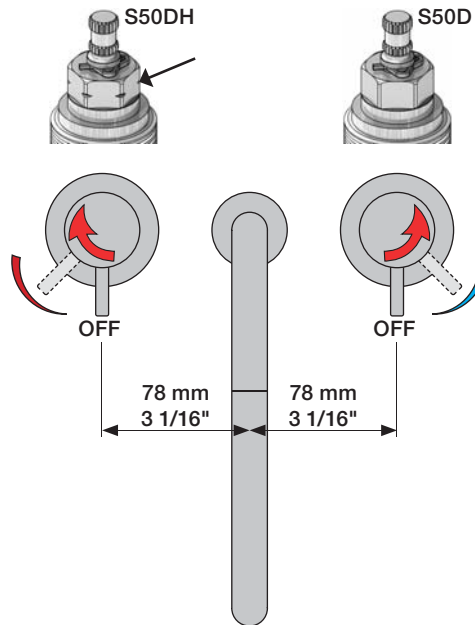

**Data, 3 Bar:**

	l/min.	Gal/min.
S50:	32,0	8.5
KV3:	30,0	7.9
KV4:	9,0	2.4
KV10, 15:	9,0	2.4
HV5, 8, 10:	9,0	2.4
SC2, 4 (A24):	16,0	4.2
SC6, 8, 11, 13: (C)	26,0	6.9

Max. 65°C, 150°F

4A

mm:	H	D	h
090	210	200	145
090A	110	85	40
090B	185	100	114
090C	185	100	114
090D	220	200	130
090E	170	200	65
090G	185	140	105
090H	265	230	155
090I	325	230	216
090V	355	145	270

Inches:	H	D	h
090	8 1/2"	8"	5 3/4"
090A	4 1/4"	3 1/2"	1 1/2"
090B	7"	4"	4 1/2"
090C	7"	4"	4 1/2"
090D	8 3/4"	8"	5"
090E	6 3/4"	8"	2 1/2"
090G	7"	5 1/2"	4"
090H	10 1/2"	9"	6"
090I	12 3/4"	9"	8 1/2"
090V	14"	5 3/4"	10 1/2"

www.vola.com

vola

mnt\_090\_V3\_40999824

65 mm  
2 1/2"

1/2"

Ø40 mm  
Ø1 5/8"

Ø19:  
090A

Ø19:  
090  
090B  
090G  
090H  
090I  
090V

Ø19-40:  
090  
090A  
090B  
090G  
090H  
090I  
090V

Ø24:  
090C  
090D  
090E

Ø24-40:  
090C  
090D  
090E

2

Max. 55 mm  
Max. 2 1/8"

1

- |          |                                   |
|----------|-----------------------------------|
| NR.7:    | VR2A, VR23, VR677                 |
| VR090:   | VR15P, VR16L9, VR17L              |
| VR436:   | VR63, 2xVR444, VR448, VR449       |
| VR437:   | VR97, VR98, 2xVR444, VR450, VR451 |
| VR672JK: | VR163J, VR672                     |
| VR691K:  | VR23, VR691                       |
| VR692K:  | VR23, VR692                       |