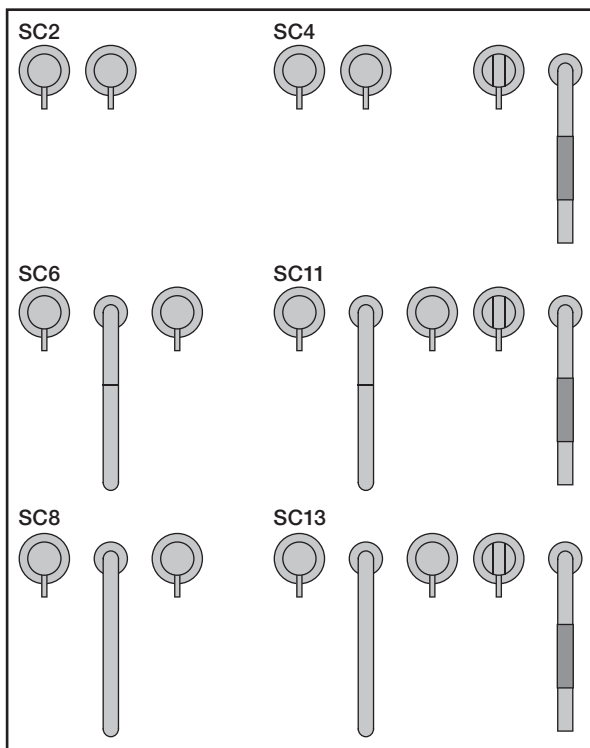

**Data, 3 Bar:**

	l/min.	Gal/min.
S50:	32,0	8.5
KV3:	30,0	7.9
KV4:	9,0	2.4
KV10, 15:	9,0	2.4
HV5, 8, 10:	9,0	2.4
SC2, 4 (A24):	16,0	4.2
SC6, 8, 11, 13: (C)	26,0	6.9

Max. 65°C, 150°F

4A

mm:	H	D	h
090	210	200	145
090A	110	85	40
090B	185	100	114
090C	185	100	114
090D	220	200	130
090E	170	200	65
090G	185	140	105
090H	265	230	155
090I	325	230	216
090V	355	145	270

Inches:	H	D	h
090	8 1/2"	8"	5 3/4"
090A	4 1/4"	3 1/2"	1 1/2"
090B	7"	4"	4 1/2"
090C	7"	4"	4 1/2"
090D	8 3/4"	8"	5"
090E	6 3/4"	8"	2 1/2"
090G	7"	5 1/2"	4"
090H	10 1/2"	9"	6"
090I	12 3/4"	9"	8 1/2"
090V	14"	5 3/4"	10 1/2"

www.vola.com

vola

mnt\_090\_V3\_40999824

65 mm  
2 1/2"

1/2"

Ø40 mm  
Ø1 5/8"

Ø19:  
090A

Ø19:  
090  
090B  
090G  
090H  
090I  
090V

Ø19-40:  
090  
090A  
090B  
090G  
090H  
090I  
090V

Ø24:  
090C  
090D  
090E

Ø24-40:  
090C  
090D  
090E

2

Max. 55 mm  
Max. 2 1/8"

1

- |          |                                   |
|----------|-----------------------------------|
| NR.7:    | VR2A, VR23, VR677                 |
| VR090:   | VR15P, VR16L9, VR17L              |
| VR436:   | VR63, 2xVR444, VR448, VR449       |
| VR437:   | VR97, VR98, 2xVR444, VR450, VR451 |
| VR672JK: | VR163J, VR672                     |
| VR691K:  | VR23, VR691                       |
| VR692K:  | VR23, VR692                       |