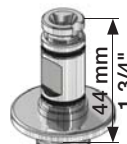

Inches:	H	D	h
090	8 1/2"	8"	5 3/4"
090A	4 1/4"	3 1/2"	1 1/2"
090B	7"	4"	4 1/2"
090C	7"	4"	4 1/2"
090D	8 3/4"	8"	5"
090E	6 3/4"	8"	2 1/2"
090G	7"	5 1/2"	4"
090H	10 1/2"	9"	6"
090I	12 3/4"	9"	8 1/2"
090V	14"	5 3/4"	10 1/2"

VOLA 090, 090A, 090B:  
 VOLA 090C, 090D, 090E:  
 VOLA 090G, 090H, 090I, 090V:

1 - 4

VOLA 090FM:

5

Fitting instruction    Monteringsvægledning  
 Montageanleitung    Montage hanledning  
 Monteringsvejledning    Manuel de montage

www.vola.com

vola

mnt\_090\_V3\_40999824

65 mm  
2 1/2"

1/2"

Ø40 mm  
Ø1 5/8"

Ø19:  
090A

Ø19:  
090  
090B  
090G  
090H  
090I  
090V

Ø19-40:  
090  
090A  
090B  
090G  
090H  
090I  
090V

Ø24:  
090C  
090D  
090E

Ø24-40:  
090C  
090D  
090E

2

Max. 55 mm  
Max. 2 1/8"

1

- |          |                                   |
|----------|-----------------------------------|
| NR.7:    | VR2A, VR23, VR677                 |
| VR090:   | VR15P, VR16L9, VR17L              |
| VR436:   | VR63, 2xVR444, VR448, VR449       |
| VR437:   | VR97, VR98, 2xVR444, VR450, VR451 |
| VR672JK: | VR163J, VR672                     |
| VR691K:  | VR23, VR691                       |
| VR692K:  | VR23, VR692                       |