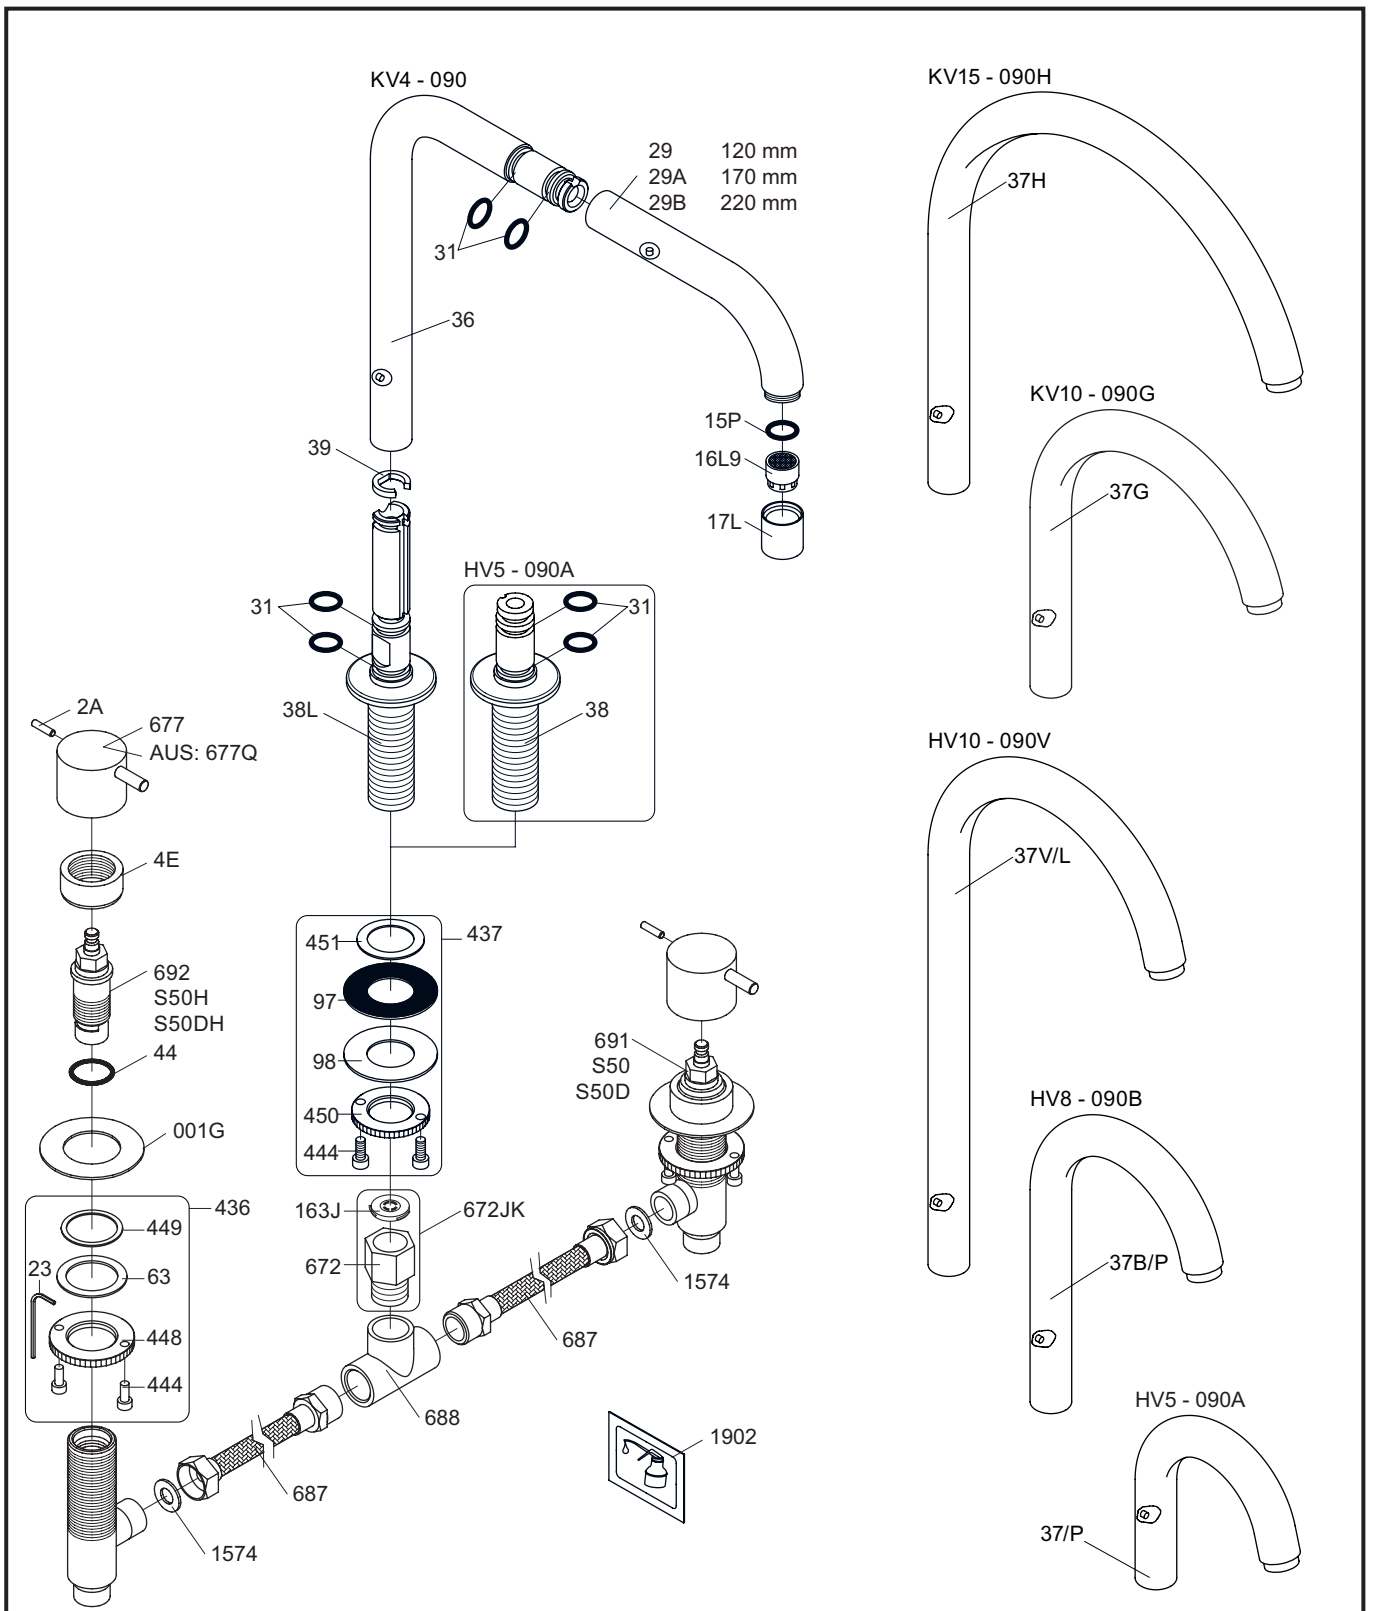

Inches:	H	D	h
090	8 1/2"	8"	5 3/4"
090A	4 1/4"	3 1/2"	1 1/2"
090B	7"	4"	4 1/2"
090C	7"	4"	4 1/2"
090D	8 3/4"	8"	5"
090E	6 3/4"	8"	2 1/2"
090G	7"	5 1/2"	4"
090H	10 1/2"	9"	6"
090I	12 3/4"	9"	8 1/2"
090V	14"	5 3/4"	10 1/2"

VOLA 090, 090A, 090B:  
 VOLA 090C, 090D, 090E:  
 VOLA 090G, 090H, 090I, 090V:

1 - 4

VOLA 090FM:

5

Fitting instruction    Monteringsvægledning  
 Montageanleitung    Montage hanledning  
 Monteringsvejledning    Manuel de montage

www.vola.com

vola

mnt\_090\_V3\_40999824

65 mm  
2 1/2"

1/2"

Ø40 mm  
Ø1 5/8"

Ø19:  
090A

Ø19:  
090  
090B  
090G  
090H  
090I  
090V

Ø19-40:  
090  
090A  
090B  
090G  
090H  
090I  
090V

Ø24:  
090C  
090D  
090E

Ø24-40:  
090C  
090D  
090E

2

Max. 55 mm  
Max. 2 1/8"

1

- |          |                                   |
|----------|-----------------------------------|
| NR.7:    | VR2A, VR23, VR677                 |
| VR090:   | VR15P, VR16L9, VR17L              |
| VR436:   | VR63, 2xVR444, VR448, VR449       |
| VR437:   | VR97, VR98, 2xVR444, VR450, VR451 |
| VR672JK: | VR163J, VR672                     |
| VR691K:  | VR23, VR691                       |
| VR692K:  | VR23, VR692                       |