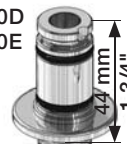

Inches:	H	D	h
090	8 1/2"	8"	5 3/4"
090A	4 1/4"	3 1/2"	1 1/2"
090B	7"	4"	4 1/2"
090C	7"	4"	4 1/2"
090D	8 3/4"	8"	5"
090E	6 3/4"	8"	2 1/2"
090G	7"	5 1/2"	4"
090H	10 1/2"	9"	6"
090I	12 3/4"	9"	8 1/2"
090V	14"	5 3/4"	10 1/2"

www.vola.com

vola

mnt\_090\_V3\_40999824

65 mm  
2 1/2"

1/2"

Ø40 mm  
Ø1 5/8"

Ø19:  
090A

Ø19:  
090  
090B  
090G  
090H  
090I  
090V

Ø19-40:  
090  
090A  
090B  
090G  
090H  
090I  
090V

Ø24:  
090C  
090D  
090E

Ø24-40:  
090C  
090D  
090E

2

Max. 55 mm  
Max. 2 1/8"

1

- |          |                                   |
|----------|-----------------------------------|
| NR.7:    | VR2A, VR23, VR677                 |
| VR090:   | VR15P, VR16L9, VR17L              |
| VR436:   | VR63, 2xVR444, VR448, VR449       |
| VR437:   | VR97, VR98, 2xVR444, VR450, VR451 |
| VR672JK: | VR163J, VR672                     |
| VR691K:  | VR23, VR691                       |
| VR692K:  | VR23, VR692                       |