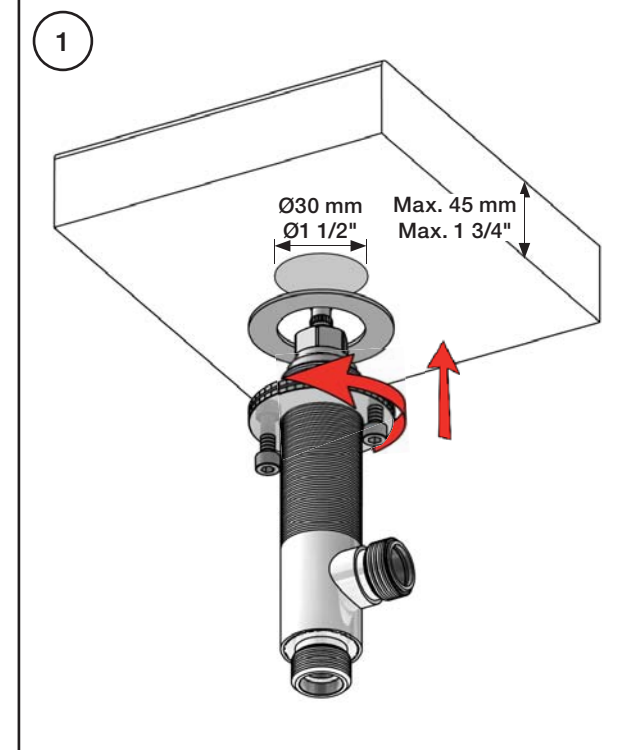

**Data, 3 Bar:**

	l/min.	Gal/min.
S50:	32,0	8.5
KV3:	30,0	7.9
KV4:	9,0	2.4
KV10, 15:	9,0	2.4
HV5, 8, 10:	9,0	2.4
SC2, 4 (A24):	16,0	4.2
SC6, 8, 11, 13: (C)	26,0	6.9

Max. 65°C, 150°F

4A

mm:	H	D	h
090	210	200	145
090A	110	85	40
090B	185	100	114
090C	185	100	114
090D	220	200	130
090E	170	200	65
090G	185	140	105
090H	265	230	155
090I	325	230	216
090V	355	145	270

Inches:	H	D	h
090	8 1/2"	8"	5 3/4"
090A	4 1/4"	3 1/2"	1 1/2"
090B	7"	4"	4 1/2"
090C	7"	4"	4 1/2"
090D	8 3/4"	8"	5"
090E	6 3/4"	8"	2 1/2"
090G	7"	5 1/2"	4"
090H	10 1/2"	9"	6"
090I	12 3/4"	9"	8 1/2"
090V	14"	5 3/4"	10 1/2"

www.vola.com

vola

mnt\_090\_V3\_40999824

65 mm  
2 1/2"

1/2"

Ø40 mm  
Ø1 5/8"

Ø19:  
090A

Ø19:  
090  
090B  
090G  
090H  
090I  
090V

Ø19-40:  
090  
090A  
090B  
090G  
090H  
090I  
090V

Ø24:  
090C  
090D  
090E

Ø24-40:  
090C  
090D  
090E

2

Max. 55 mm  
Max. 2 1/8"

1

- |          |                                   |
|----------|-----------------------------------|
| NR.7:    | VR2A, VR23, VR677                 |
| VR090:   | VR15P, VR16L9, VR17L              |
| VR436:   | VR63, 2xVR444, VR448, VR449       |
| VR437:   | VR97, VR98, 2xVR444, VR450, VR451 |
| VR672JK: | VR163J, VR672                     |
| VR691K:  | VR23, VR691                       |
| VR692K:  | VR23, VR692                       |