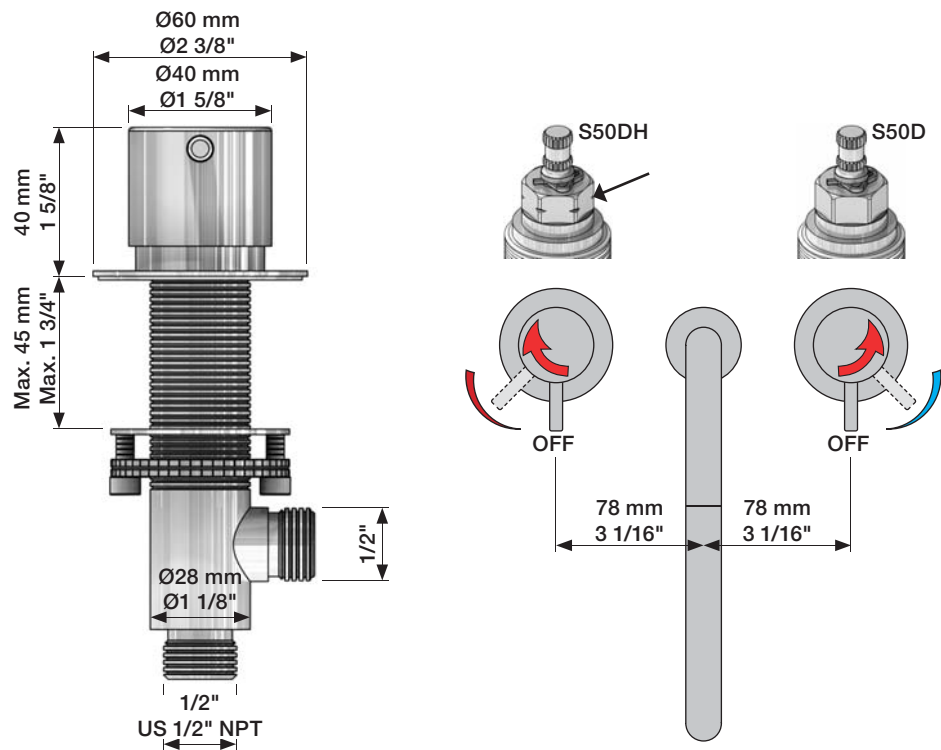

VOLA S50, S50D, S50DH
 VOLA KV3, KV4, KV9, KV10, KV15
 VOLA HV5, HV8, HV10
 VOLA SC2, SC4, SC6, SC8, SC11, SC13

Fitting instruction
 Montageanleitung
 Monteringsvejledning
 Monteringsvægledning
 Montage hanleiding
 Manuel de montage

Data, 3 Bar:

	l/min.	Gal/min.
S50:	32,0	8.5
KV3:	30,0	7.9
KV4:	9,0	2.4
KV10, 15:	9,0	2.4
HV5, 8, 10:	9,0	2.4
SC2, 4 (A24):	16,0	4.2
SC6, 8, 11, 13: (C)	26,0	6.9

Max. 65°C, 150°F

- 090: KV4
- 090A: HV5
- 090B: HV8
- 090D: KV3, SC6, SC11
- 090E: KV9, SC8, SC13
- 090G: KV10
- 090H: KV15
- 090V: HV10

4A

mm:	H	D	h
090	210	200	145
090A	110	85	40
090B	185	100	114
090C	185	100	114
090D	220	200	130
090E	170	200	65
090G	185	140	105
090H	265	230	155
090I	325	230	216
090V	355	145	270

Inches:	H	D	h
090	8 1/2"	8"	5 3/4"
090A	4 1/4"	3 1/2"	1 1/2"
090B	7"	4"	4 1/2"
090C	7"	4"	4 1/2"
090D	8 3/4"	8"	5"
090E	6 3/4"	8"	2 1/2"
090G	7"	5 1/2"	4"
090H	10 1/2"	9"	6"
090I	12 3/4"	9"	8 1/2"
090V	14"	5 3/4"	10 1/2"