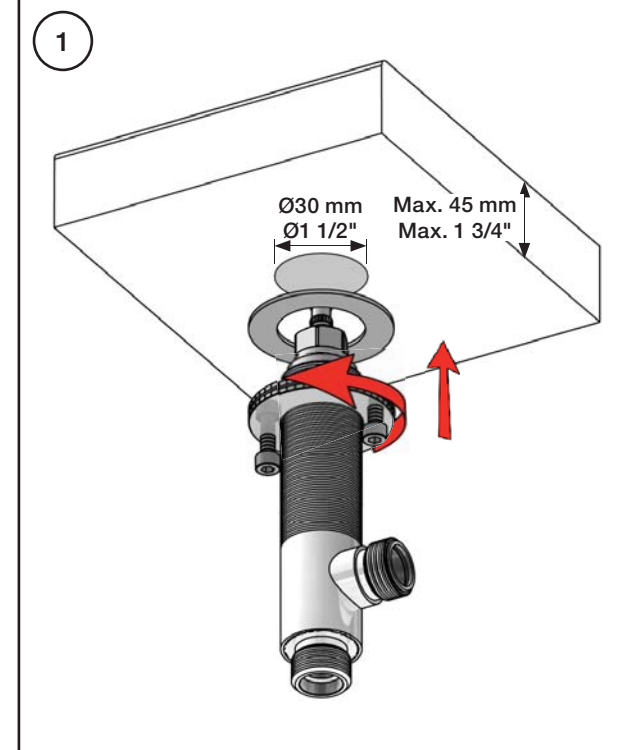

VOLA S50, S50D, S50DH
 VOLA KV3, KV4, KV9, KV10, KV15
 VOLA HV5, HV8, HV10
 VOLA SC2, SC4, SC6, SC8, SC11, SC13

Fitting instruction
 Montageanleitung
 Monteringsvejledning
 Monteringsvægledning
 Montage hanleiding
 Manuel de montage

Data, 3 Bar:

	l/min.	Gal/min.
S50:	32,0	8.5
KV3:	30,0	7.9
KV4:	9,0	2.4
KV10, 15:	9,0	2.4
HV5, 8, 10:	9,0	2.4
SC2, 4 (A24):	16,0	4.2
SC6, 8, 11, 13: (C)	26,0	6.9

Max. 65°C, 150°F

- 090: KV4
- 090A: HV5
- 090B: HV8
- 090D: KV3, SC6, SC11
- 090E: KV9, SC8, SC13
- 090G: KV10
- 090H: KV15
- 090V: HV10

4A

mm:	H	D	h
090	210	200	145
090A	110	85	40
090B	185	100	114
090C	185	100	114
090D	220	200	130
090E	170	200	65
090G	185	140	105
090H	265	230	155
090I	325	230	216
090V	355	145	270

Inches:	H	D	h
090	8 1/2"	8"	5 3/4"
090A	4 1/4"	3 1/2"	1 1/2"
090B	7"	4"	4 1/2"
090C	7"	4"	4 1/2"
090D	8 3/4"	8"	5"
090E	6 3/4"	8"	2 1/2"
090G	7"	5 1/2"	4"
090H	10 1/2"	9"	6"
090I	12 3/4"	9"	8 1/2"
090V	14"	5 3/4"	10 1/2"