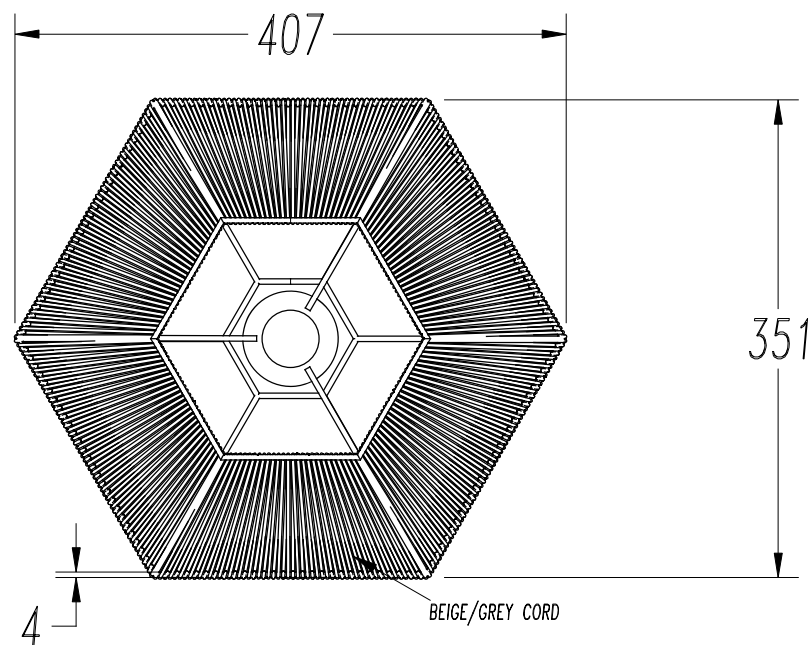

Продажа дизайнерской мебели,
света и аксессуаров
по всей России

8 (800) 500-70-36
info@barcelonadesign.ru
www.barcelonadesign.ru