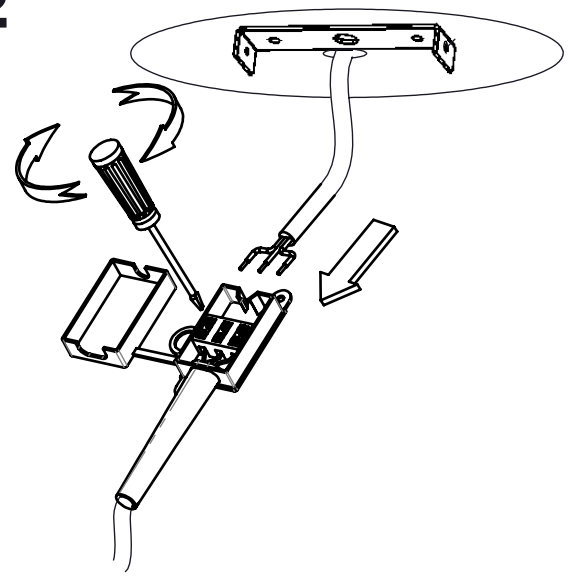

Продажа дизайнерской мебели,
света и аксессуаров
по всей России

8 (800) 500-70-36
hello@barcelonadesign.ru
www.barcelonadesign.ru

1

2

3

4

5

6