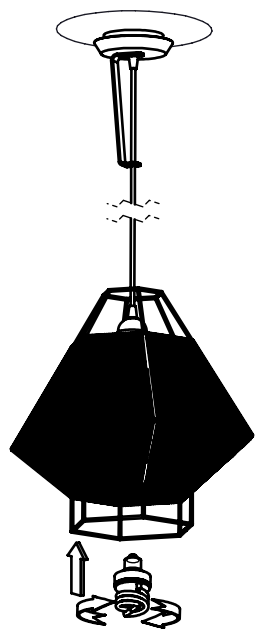

Design by Manel Llusca & Carlos Santolaria

Отделка на фотографии может не совпадать с отделкой, соответствующей артикулу товара. Для получения реальной информации смотрите описание отделки.

ТЕХНИЧЕСКИЕ ХАРАКТЕРИСТИКИ

МАТЕРИАЛЫ/ОТДЕЛКИ

Материал структуры:	Сталь	Материал диффузора:	Абажур ленточный Стальной абажур
Отделка структуры:	черный матовый	Отделка диффузора:	Бежевый Черный

Скачать файлы в формате .ldt / .ies

Нажмите на изображение для загрузки этикетки энергетической эффективности

1

2

3

4

5

6