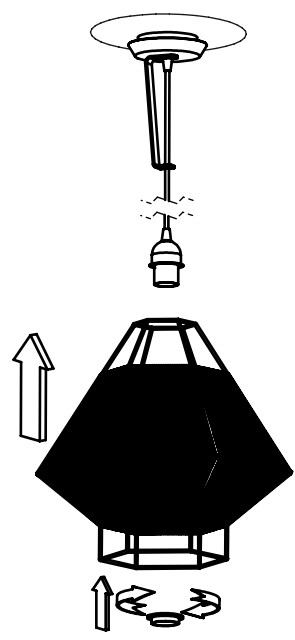

Design by Manel Llusca & Carlos Santolaria

Отделка на фотографии может не совпадать с отделкой, соответствующей артикулу товара. Для получения реальной информации смотрите описание отделки.

ТЕХНИЧЕСКИЕ ХАРАКТЕРИСТИКИ

МАТЕРИАЛЫ/ОТДЕЛКИ

Материал структуры:	Сталь	Материал диффузора:	Абажур ленточный Стальной абажур
Отделка структуры:	черный матовый	Отделка диффузора:	Бежевый Черный

Скачать файлы в формате .ldt / .ies

Нажмите на изображение для загрузки этикетки энергетической эффективности

1

2

3

4

5

6