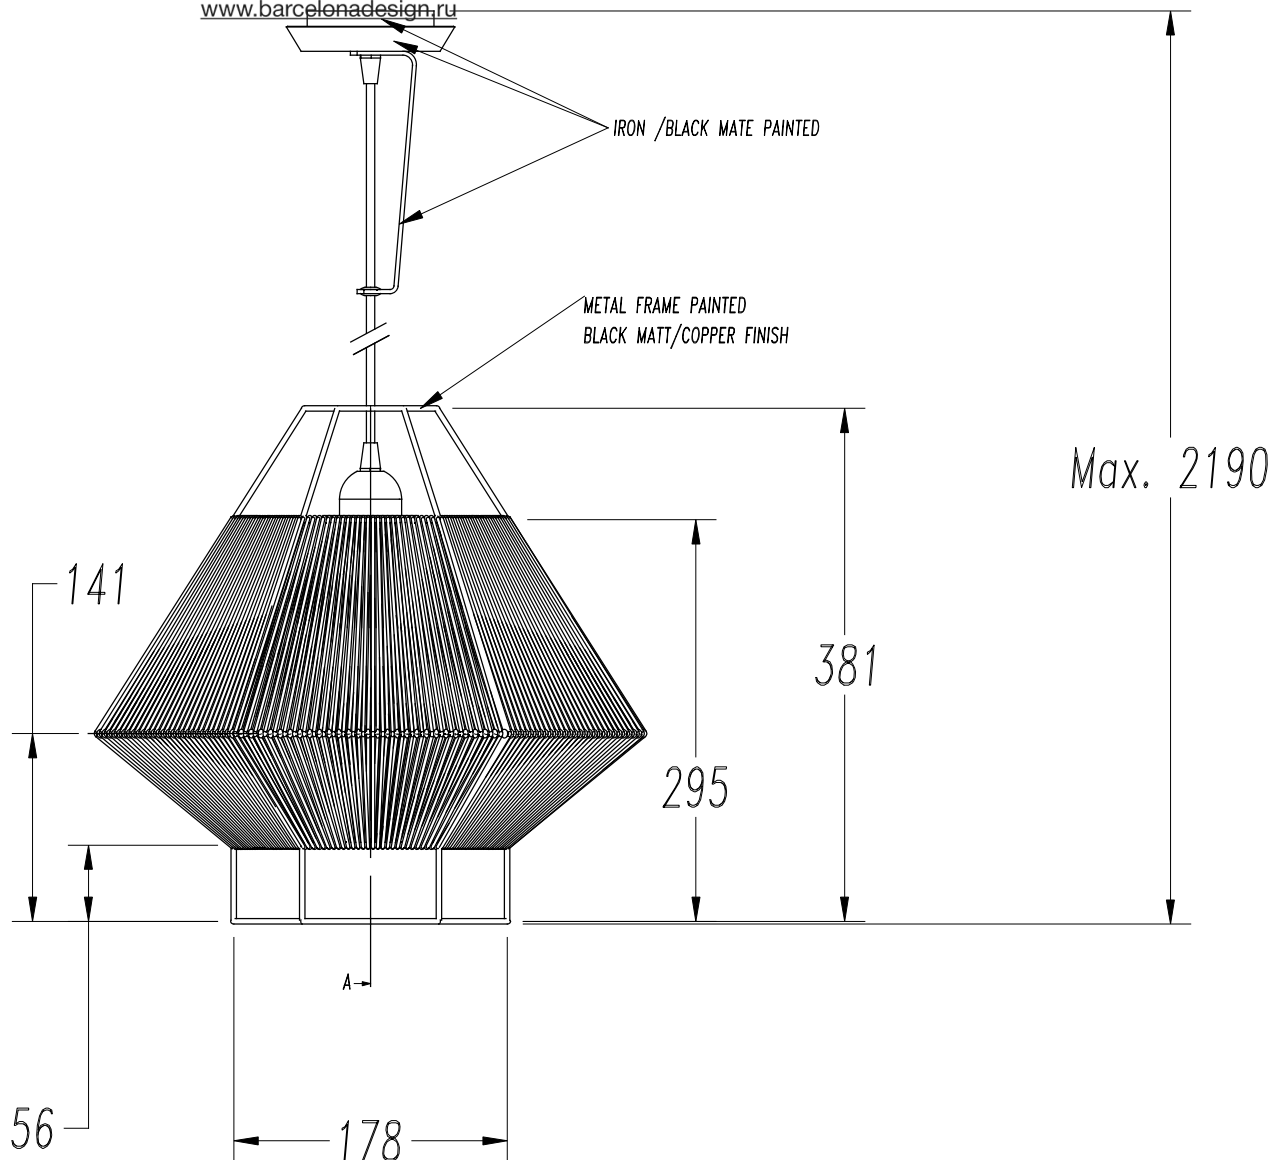

Продажа дизайнерской мебели,
света и аксессуаров
по всей России

8 (800) 500-70-36
info@barcelonadesign.ru
www.barcelonadesign.ru