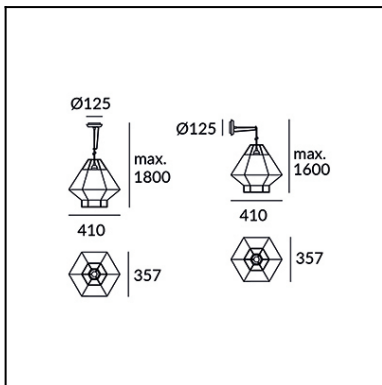

Скачать файлы в формате .ldt / .ies