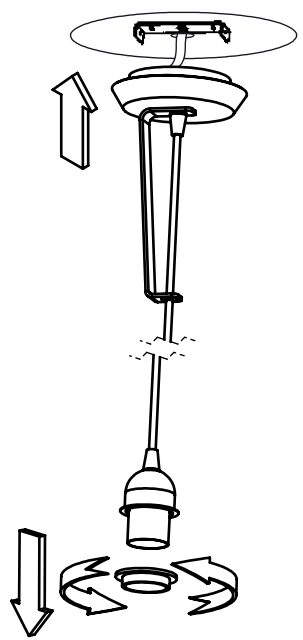

Продажа дизайнерской мебели,
света и аксессуаров
по всей России

8 (800) 500-70-36
hello@barcelonadesign.ru
www.barcelonadesign.ru

1

2

3

4

5

6