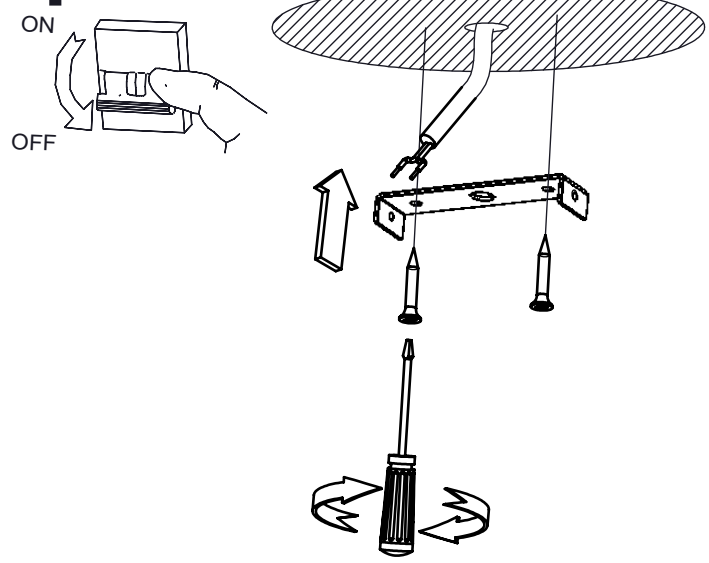

Продажа дизайнерской мебели,
света и аксессуаров
по всей России

8 (800) 500-70-36
hello@barcelonadesign.ru
www.barcelonadesign.ru

1