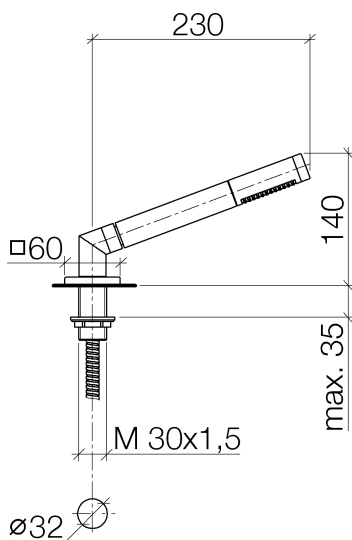

Ванна - Deque

Душевой гарнитур со шлангом для монтажа на борту ванны или на краю плитки -
 Артикульный номер: 27 702 980-08

- нормальная струя
- с системой защиты от известковых отложений
- розетка 60 x 60 мм
- диаметр сверлёного отверстия 32 мм
- металлический душевой шланг 2250 мм со встроенной защитой от перекручивания
- расход макс. 6,8 л/мин
- Простая замена шланга без демонтажа смесителя благодаря разъемной конструкции.
- Защищён от обратного потока.

платина

размерный чертеж

Все величины в мм / дюймах = мм x 0,0394