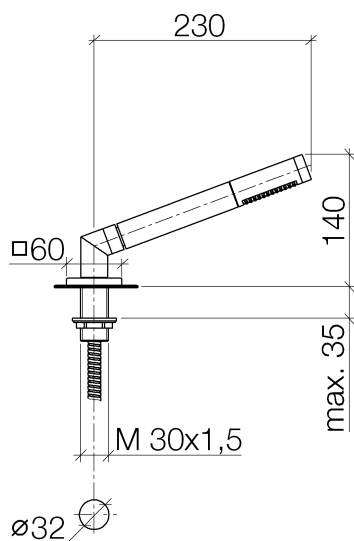

Ванна - Deque

Душевой гарнитур со шлангом для монтажа на борту ванны или на краю плитки -
 Артикульный номер: 27 702 980-08

- нормальная струя
- с системой защиты от известковых отложений
- розетка 60 x 60 мм
- диаметр сверлёного отверстия 32 мм
- металлический душевой шланг 2250 мм со встроенной защитой от перекручивания
- расход макс. 6,8 л/мин
- Простая замена шланга без демонтажа смесителя благодаря разъемной конструкции.
- Защищён от обратного потока.

платина

размерный чертеж

Все величины в мм / дюймах = мм x 0,0394

Ванна - Deque

Душевой гарнитур со шлангом для монтажа на борту ванны или на краю плитки -

Артикульный номер: 27 702 980-08

график расхода

Ванна - Deque

Душевой гарнитур со шлангом для монтажа на борту ванны или на краю плитки -
Артикульный номер: 27 702 980-08

Другие варианты поверхностей

хром
27 702 980-00

платина матовая
27 702 980-06

латунь сатиновая
27 702 980-28