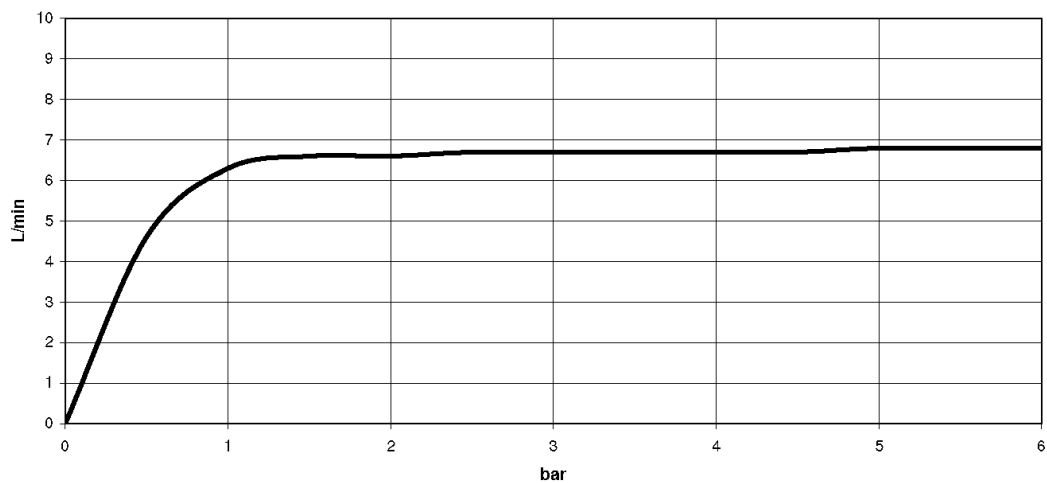

Ванна - Deque

Душевой гарнитур со шлангом для монтажа на борту ванны или на краю плитки -
 Артикульный номер: 27 702 980-08

- нормальная струя
- с системой защиты от известковых отложений
- розетка 60 x 60 мм
- диаметр сверлёного отверстия 32 мм
- металлический душевой шланг 2250 мм со встроенной защитой от перекручивания
- расход макс. 6,8 л/мин
- Простая замена шланга без демонтажа смесителя благодаря разъемной конструкции.
- Защищён от обратного потока.

платина

размерный чертеж

Все величины в мм / дюймах = мм x 0,0394

Ванна - Deque

Душевой гарнитур со шлангом для монтажа на борту ванны или на краю плитки -

Артикульный номер: 27 702 980-08

график расхода

Ванна - Deque