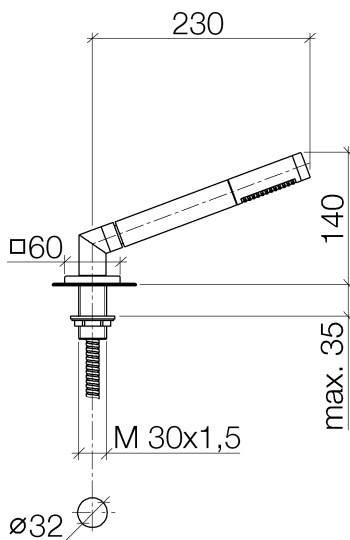

Ванна - Deque

Душевой гарнитур со шлангом для монтажа на борту ванны или на краю плитки -

Артикульный номер: 27 702 980-08

- нормальная струя
- с системой защиты от известковых отложений
- розетка 60 x 60 мм
- диаметр сверлёного отверстия 32 мм
- металлический душевой шланг 2250 мм со встроенной защитой от перекручивания
- расход макс. 6,8 л/мин
- Простая замена шланга без демонтажа смесителя благодаря разъёмной конструкции.
- Защищён от обратного потока.

платина

размерный чертёж

Все величины в мм / дюймах = мм x 0,0394

Ванна - Deque

Душевой гарнитур со шлангом для монтажа на борту ванны или на краю плитки -

Артикульный номер: 27 702 980-08

график расхода

## Ванна - Deque

Душевой гарнитур со шлангом для монтажа на борту ванны или на краю плитки -

Артикульный номер: 27 702 980-08

### Спецификация запасных частей

№	Артикульный №	Наименование	Расходуемое кол-во
1	28 013 979-08	Ручной стержневой душ - платина	1
2	04 24 04 287 00-08	нипель 47 x 69 x 33 мм - платина	1
3	09 14 20 002 90	Прокладка Vf 3110 18,5 x 12,0 x 2,0 мм -	1
4	28 322 970-08	Металлический шланг для душа 1/2" x 3/8" x 1750 мм - платина	1
5	09 18 40 085 90	чехол/втулка Ø 28,8 x 24,5 мм -	1
6	09 27 68 003-08	крышка 60 x 60 x 9 мм - платина	1
7	09 30 01 090-07	Подключение Ø 33 x 67 мм - необработанный никелированный	1
8	04 23 10 032 46 90	Крепление M30 x 1,5 -	1
9	09 30 11 060 90	диск 60 x 34 x 2 мм -	1
10	12 505 970 90	Напорный шланг 1/2" x 3/8" x 500 мм -	1
11	09 24 03 168 10 90	нипель 1/2" x 1/2" -	1
12	04 24 04 187 00-08	нипель 49 x 71 x 40 мм - платина	1