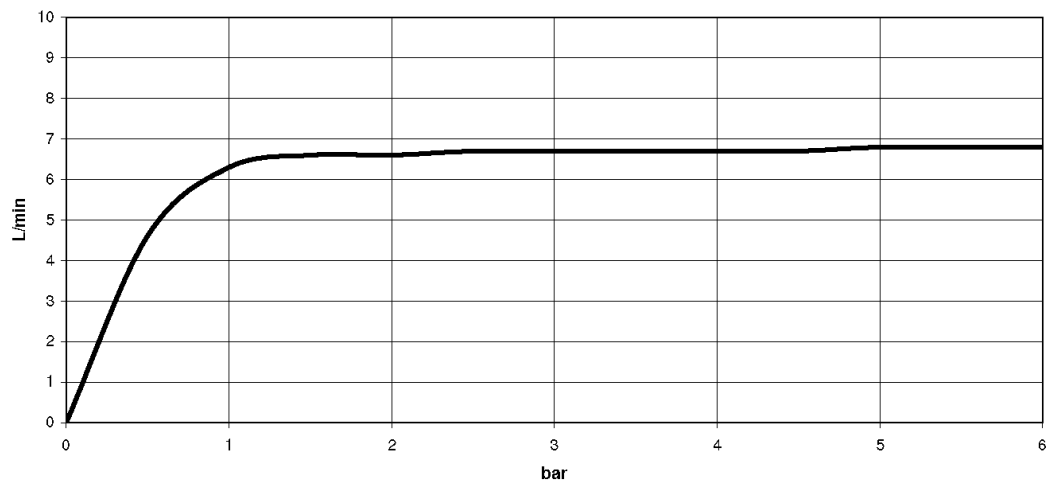

Ванна - Deque

Душевой гарнитур со шлангом для монтажа на борту ванны или на краю плитки -

Артикульный номер: 27 702 980-08

- нормальная струя
- с системой защиты от известковых отложений
- розетка 60 x 60 мм
- диаметр сверлёного отверстия 32 мм
- металлический душевой шланг 2250 мм со встроенной защитой от перекручивания
- расход макс. 6,8 л/мин
- Простая замена шланга без демонтажа смесителя благодаря разъёмной конструкции.
- Защищён от обратного потока.

платина

размерный чертёж

Все величины в мм / дюймах = мм x 0,0394

Ванна - Deque

Душевой гарнитур со шлангом для монтажа на борту ванны или на краю плитки -

Артикульный номер: 27 702 980-08

график расхода