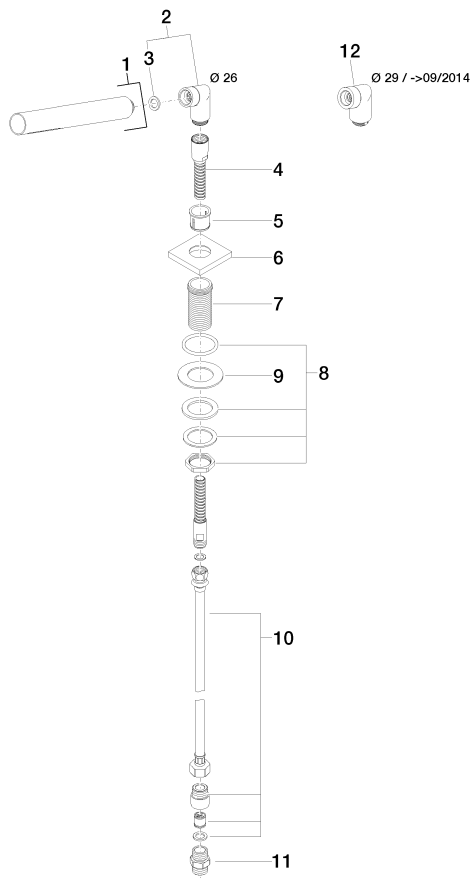

Ванна - Deque

Душевой гарнитур со шлангом для монтажа на борту ванны или на краю плитки -

Артикульный номер: 27 702 980-08

- нормальная струя
- с системой защиты от известковых отложений
- розетка 60 x 60 мм
- диаметр сверлёного отверстия 32 мм
- металлический душевой шланг 2250 мм со встроенной защитой от перекручивания
- расход макс. 6,8 л/мин
- Простая замена шланга без демонтажа смесителя благодаря разъёмной конструкции.
- Защищён от обратного потока.

платина

размерный чертёж

Все величины в мм / дюймах = мм x 0,0394

Ванна - Deque

Душевой гарнитур со шлангом для монтажа на борту ванны или на краю плитки -

Артикульный номер: 27 702 980-08

график расхода

## Ванна - Deque

Душевой гарнитур со шлангом для монтажа на борту ванны или на краю плитки -

Артикульный номер: 27 702 980-08

### Спецификация запасных частей

№	Артикульный №	Наименование	Расходуемое кол-во
1	28 013 979-08	Ручной стержневой душ - платина	1
2	04 24 04 287 00-08	нипель 47 x 69 x 33 мм - платина	1
3	09 14 20 002 90	Прокладка Vf 3110 18,5 x 12,0 x 2,0 мм -	1
4	28 322 970-08	Металлический шланг для душа 1/2" x 3/8" x 1750 мм - платина	1
5	09 18 40 085 90	чехол/втулка Ø 28,8 x 24,5 мм -	1
6	09 27 68 003-08	крышка 60 x 60 x 9 мм - платина	1
7	09 30 01 090-07	Подключение Ø 33 x 67 мм - необработанный никелированный	1
8	04 23 10 032 46 90	Крепление M30 x 1,5 -	1
9	09 30 11 060 90	диск 60 x 34 x 2 мм -	1
10	12 505 970 90	Напорный шланг 1/2" x 3/8" x 500 мм -	1
11	09 24 03 168 10 90	нипель 1/2" x 1/2" -	1
12	04 24 04 187 00-08	нипель 49 x 71 x 40 мм - платина	1