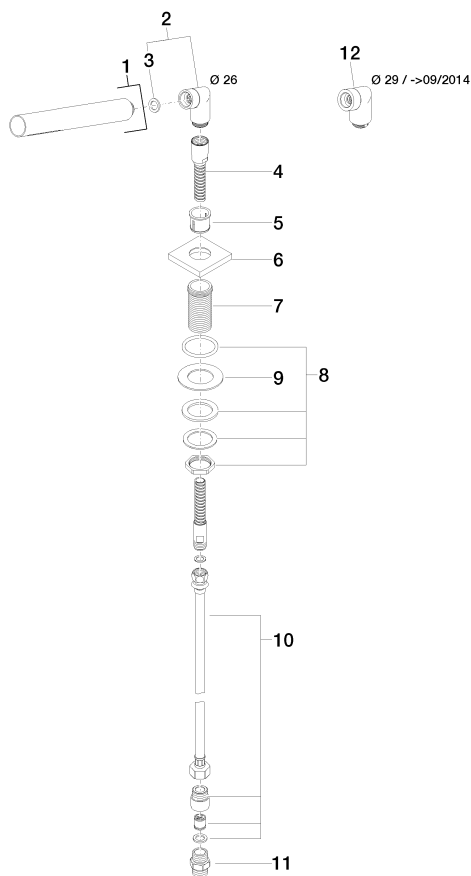

Ванна - Deque

Душевой гарнитур со шлангом для монтажа на борту ванны или на краю плитки -

Артикульный номер: 27 702 980-08

Спецификация запасных частей

№	Артикульный №	Наименование	Расходуемое кол-во
1	28 013 979-08	Ручной стержневой душ - платина	1
2	04 24 04 287 00-08	нипель 47 x 69 x 33 мм - платина	1
3	09 14 20 002 90	Прокладка Vf 3110 18,5 x 12,0 x 2,0 мм -	1
4	28 322 970-08	Металлический шланг для душа 1/2" x 3/8" x 1750 мм - платина	1
5	09 18 40 085 90	чехол/втулка Ø 28,8 x 24,5 мм -	1
6	09 27 68 003-08	крышка 60 x 60 x 9 мм - платина	1
7	09 30 01 090-07	Подключение Ø 33 x 67 мм - необработанный никелированный	1
8	04 23 10 032 46 90	Крепление M30 x 1,5 -	1
9	09 30 11 060 90	диск 60 x 34 x 2 мм -	1
10	12 505 970 90	Напорный шланг 1/2" x 3/8" x 500 мм -	1
11	09 24 03 168 10 90	нипель 1/2" x 1/2" -	1
12	04 24 04 187 00-08	нипель 49 x 71 x 40 мм - платина	1