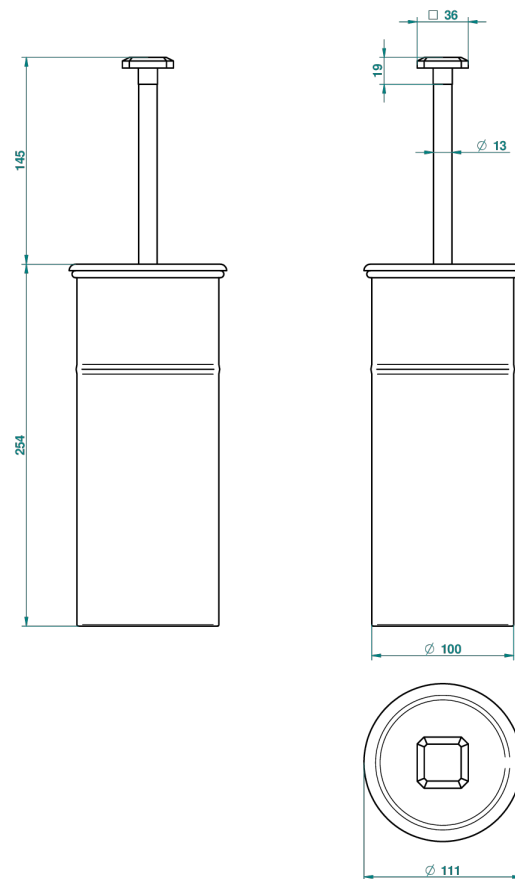

МЕТРОПОЛИС С ЧЕРНЫМ ХРУСТАЛЕМ

A2L-4700C

Стакан напольный и щётка для унитаза с крышкой

THG[®]
PARIS

23666

09/11/2011

ХАРАКТЕРИСТИКИ

- Metropolis с чёрным хрусталём
- Стакан напольный и щётка для унитаза с крышкой