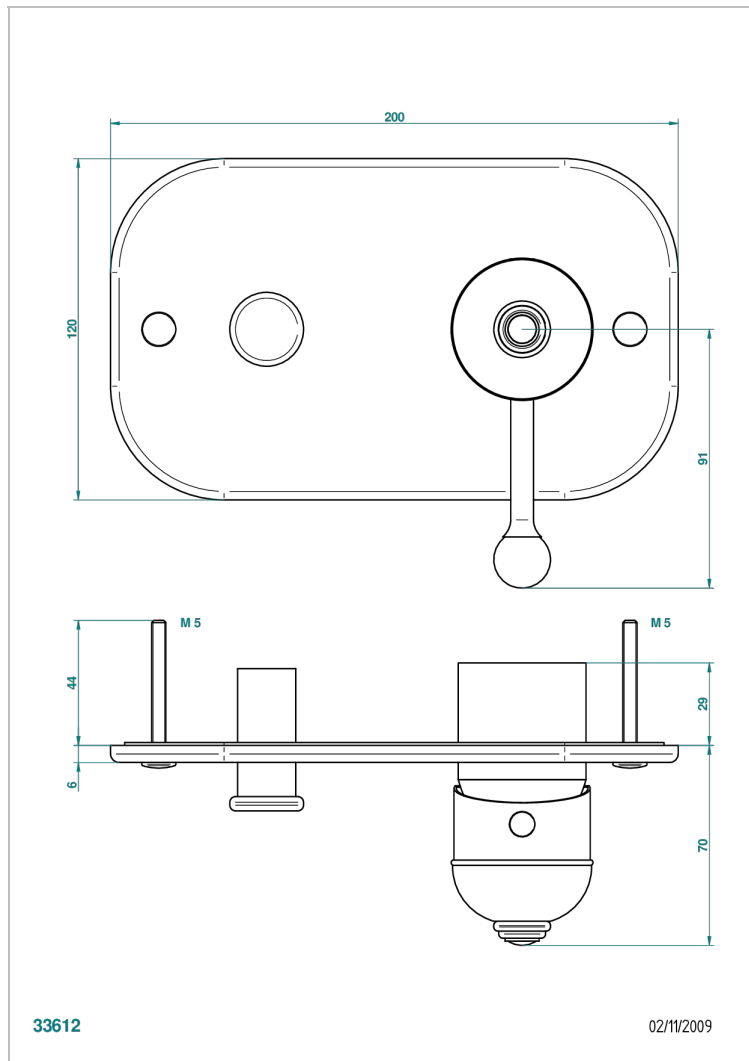

SULLY С КРАСНОЙ ЯШМОЙ

A1X-6550B

THG[®]
PARIS

Внешняя часть смесителя для душа однорычажного встраиваемого в стену с переключателем 6550

ХАРАКТЕРИСТИКИ

- Sully с красной яшмой
- Внешняя часть смесителя для душа однорычажного встраиваемого в стену с переключателем 6550

СВЯЗАННЫЕ ТОВАРНЫЕ ПОЗИЦИИ

- Ref. G00-6550A Внутренняя часть смесителя для душа однорычажного встраиваемого в стену с переключателем 6550 - 2 входа 1/2" -2 выхода 1/2"

ДОСТУПНЫЕ ВАРИАНТЫ ПОКРЫТИЙ

Blush PVD - H62
Graphite PVD - H64
Matt Umber PVD - H67
Matt blush PVD - H60
Matt graphite PVD - H65
Umber PVD - H66