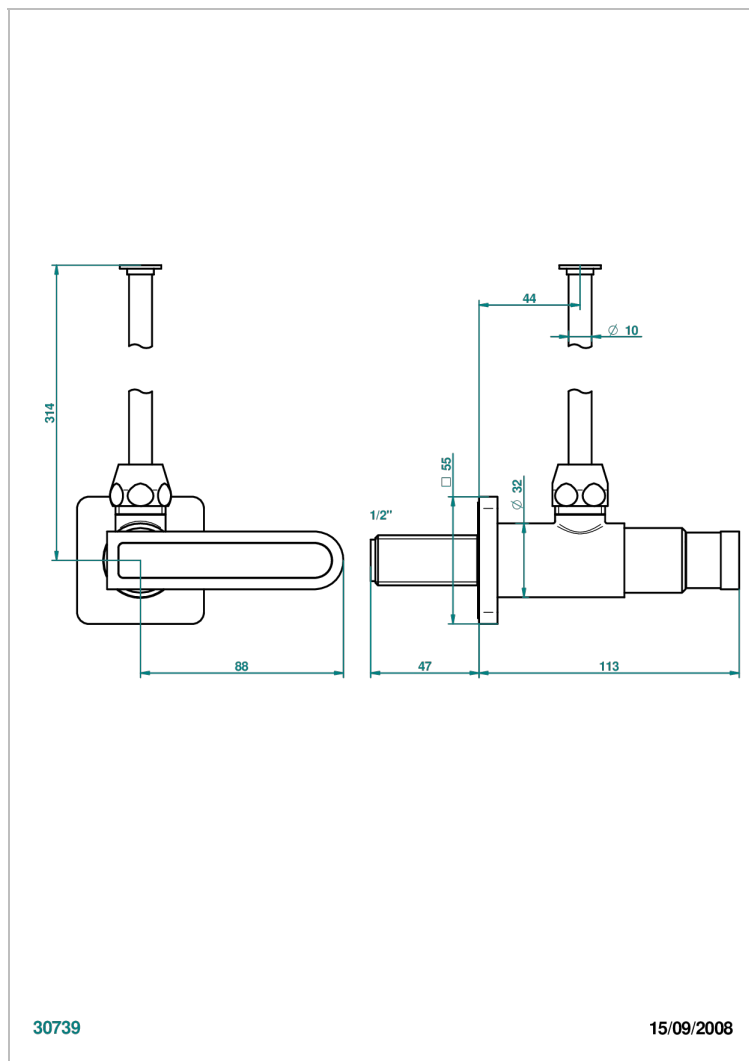

# PROFIL С РУКОЯТКАМИ С ЧЕРНЫМ ОНИКСОМ

A6P-181/S

Кран запорный 1/2" стильный регулируемый с 30 см трубкой

## ХАРАКТЕРИСТИКИ

- Profil с ручьяткями с чёрным ониксом
- Кран запорный 1/2" стильный регулируемый с 30 см трубкой