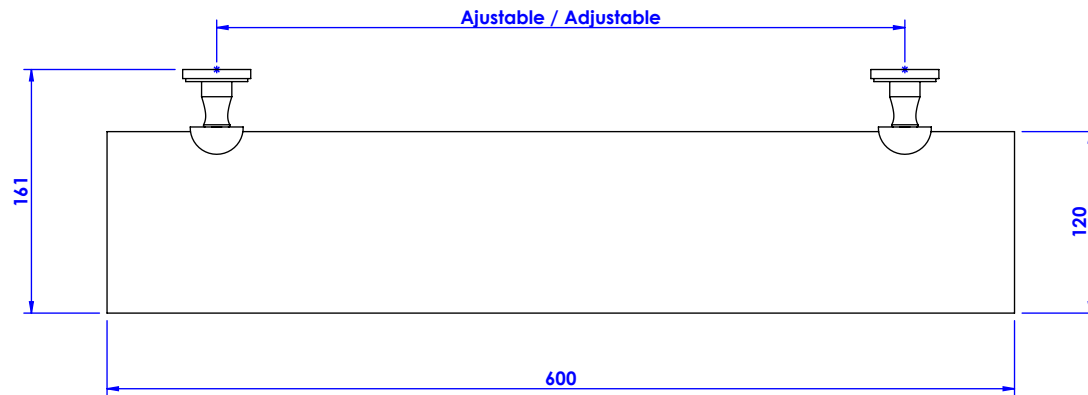

Collection : Transatlantique insert

Tablette plaque de verre L.60cm - Shelf holder, glass shelf L.60 cm

Ref : C02-507 Noir Portoro / Black Portoro inlay
Ref : C03-507 Blanc Carrara / White Carrara inlay
Ref : C04-507 Sodalite bleue / Blue Sodalite inlay
Ref : C05-507 Jaspe rouge / Red Jasper inlay