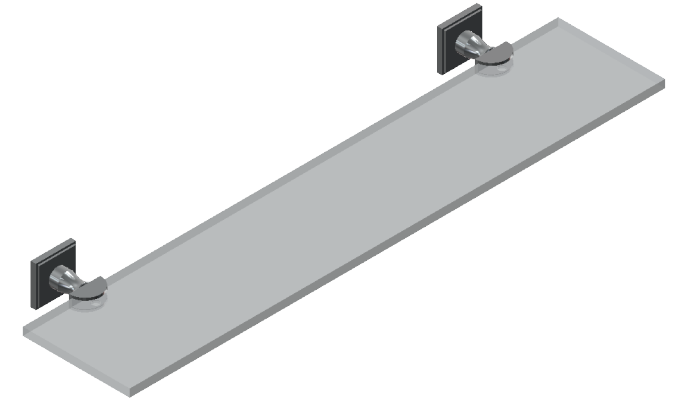

Collection : Transatlantique insert

Tablette plaque de verre L.60cm - Shelf holder, glass shelf L.60 cm

Ref : C02-507 Noir Portoro / Black Portoro inlay
Ref : C03-507 Blanc Carrara / White Carrara inlay
Ref : C04-507 Sodalite bleue / Blue Sodalite inlay
Ref : C05-507 Jaspe rouge / Red Jasper inlay