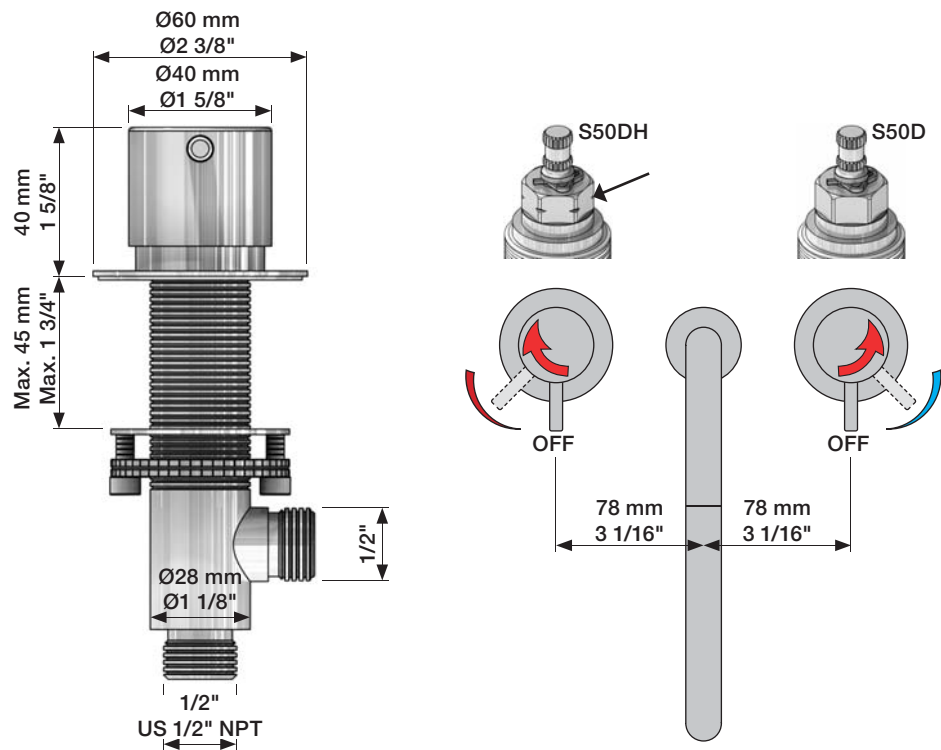

VOLA S50, S50D, S50DH
 VOLA KV3, KV4, KV9, KV10, KV15
 VOLA HV5, HV8, HV10
 VOLA SC2, SC4, SC6, SC8, SC11, SC13

Fitting instruction
 Montageanleitung
 Monteringsvejledning
 Monteringsvægledning
 Montage hanleiding
 Manuel de montage

Data, 3 Bar:

	l/min.	Gal/min.
S50:	32,0	8.5
KV3:	30,0	7.9
KV4:	9,0	2.4
KV10, 15:	9,0	2.4
HV5, 8, 10:	9,0	2.4
SC2, 4 (A24):	16,0	4.2
SC6, 8, 11, 13: (C)	26,0	6.9

 Max. 65°C, 150°F

4A

mm:	H	D	h
090	210	200	145
090A	110	85	40
090B	185	100	114
090C	185	100	114
090D	220	200	130
090E	170	200	65
090G	185	140	105
090H	265	230	155
090I	325	230	216
090V	355	145	270

Inches:	H	D	h
090	8 1/2"	8"	5 3/4"
090A	4 1/4"	3 1/2"	1 1/2"
090B	7"	4"	4 1/2"
090C	7"	4"	4 1/2"
090D	8 3/4"	8"	5"
090E	6 3/4"	8"	2 1/2"
090G	7"	5 1/2"	4"
090H	10 1/2"	9"	6"
090I	12 3/4"	9"	8 1/2"
090V	14"	5 3/4"	10 1/2"

VOLA 090, 090A, 090B:
 VOLA 090C, 090D, 090E:
 VOLA 090G, 090H, 090I, 090V:

1 - 4

VOLA 090FM:

5

Fitting instruction Monteringsvægledning
 Montageanleitung Montage hanledning
 Monteringsvejledning Manuel de montage