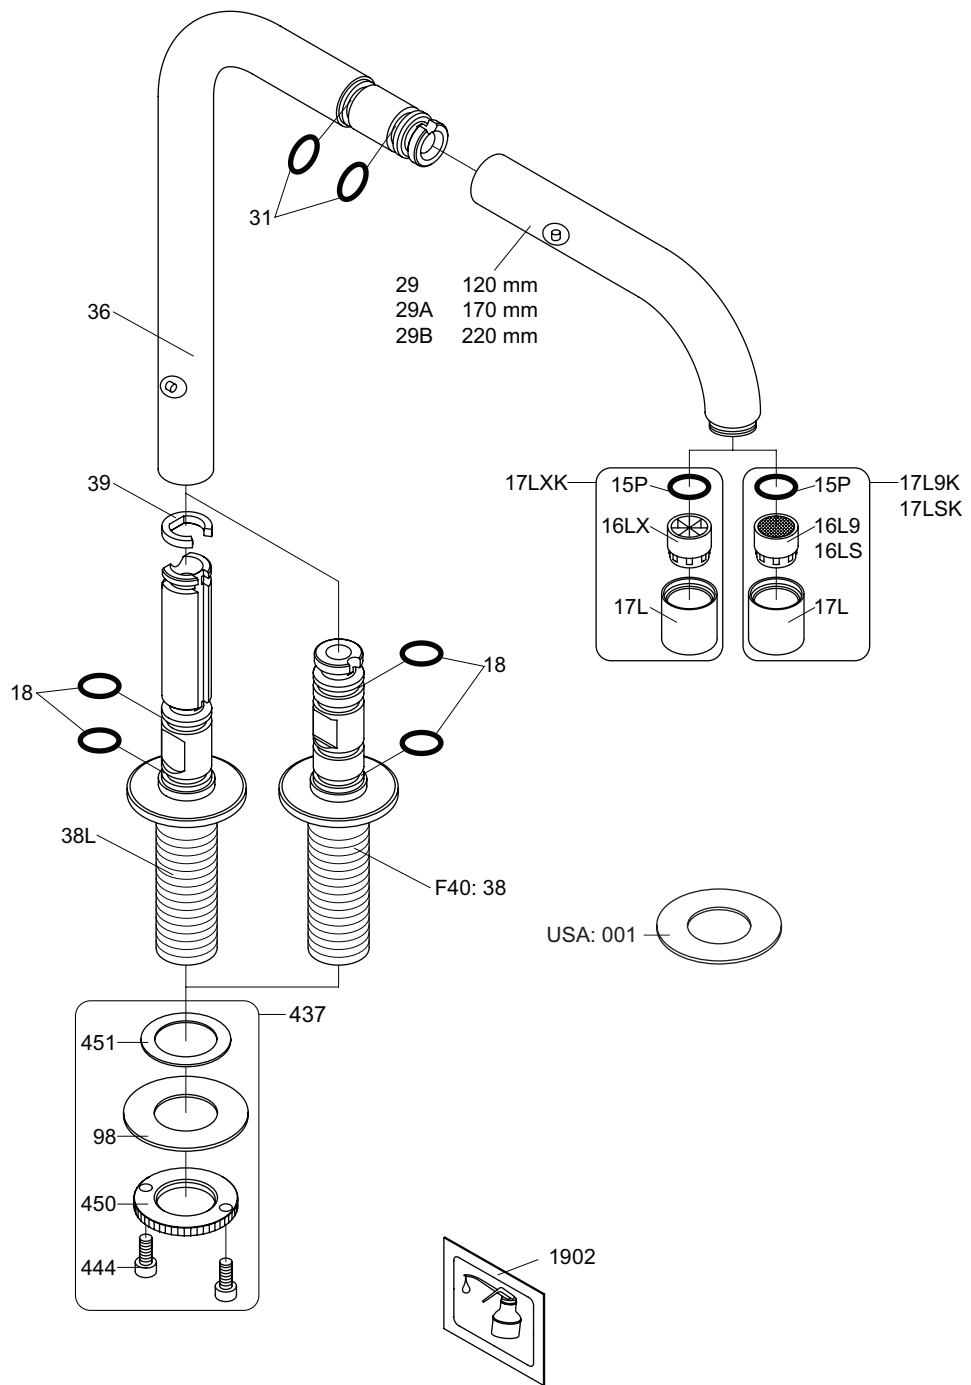

Data, 3 Bar:

	l/min.	Gal/min.
S50:	32,0	8.5
KV3:	30,0	7.9
KV4:	9,0	2.4
KV10, 15:	9,0	2.4
HV5, 8, 10:	9,0	2.4
SC2, 4 (A24):	16,0	4.2
SC6, 8, 11, 13: (C)	26,0	6.9

 Max. 65°C, 150°F

4A

mm:	H	D	h
090	210	200	145
090A	110	85	40
090B	185	100	114
090C	185	100	114
090D	220	200	130
090E	170	200	65
090G	185	140	105
090H	265	230	155
090I	325	230	216
090V	355	145	270

Inches:	H	D	h
090	8 1/2"	8"	5 3/4"
090A	4 1/4"	3 1/2"	1 1/2"
090B	7"	4"	4 1/2"
090C	7"	4"	4 1/2"
090D	8 3/4"	8"	5"
090E	6 3/4"	8"	2 1/2"
090G	7"	5 1/2"	4"
090H	10 1/2"	9"	6"
090I	12 3/4"	9"	8 1/2"
090V	14"	5 3/4"	10 1/2"

VOLA 090, 090A, 090B:
 VOLA 090C, 090D, 090E:
 VOLA 090G, 090H, 090I, 090V:

1 - 4

VOLA 090FM:

5

Fitting instruction Monteringsvægledning
 Montageanleitung Montage hanledning
 Monteringsvejledning Manuel de montage

vola
 Lunavej 2
 DK-8700 Horsens
 Tlf : + 45 7023 5500
 sales@vola.com
 www.vola.com

VOLA KV4/KV10/KV15 VOLA HV5/HV8/HV10

Date
Apr. 21

Rev.
4

Sheet
SB 27.6

VR17L9K: VR15P, VR16L9, VR17L
 VR17LSK: VR15P, VR16LS, VR17L
 VR17LXK: VR15P, VR16LX, VR17L
 VR090L9: VR15P, VR16L9, VR17L, 2xVR18, 2xVR31, VR1902
 VR437: VR98, 2xVR444, VR450, VR451