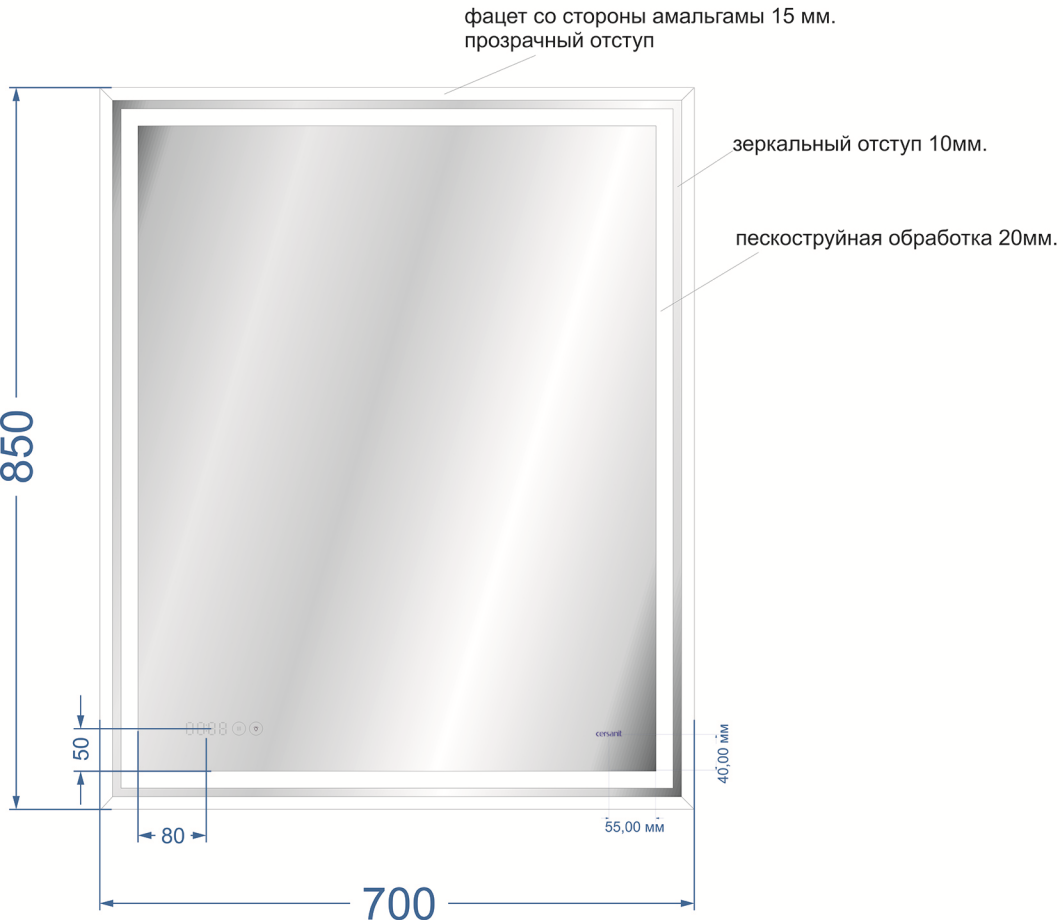

Design Pro 08

700x850

вид спереди

вид сзади