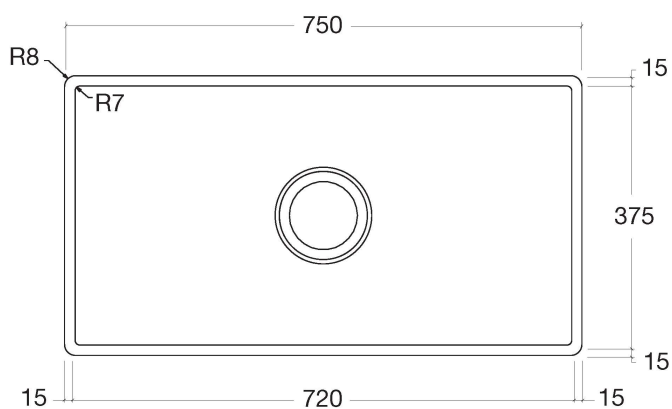

Кухня - Кухонные раковины из нержавеющей стали, сатинированные  
 одинарная мойка - нержавеющая сталь бархатная  
 Артикульный номер: 38 101 000-86

- Накладная или заподлицо
- 750 x 405 мм
- глубина умывальника 200 мм
- 3 1/2" вентиль решетчатой корзины, запирающийся
- Сливное/переливное устройство в комплекте с траверсой вентиля
- Набор для крепления
- подходит для шкафов под умывальник 900 мм
- Эксцентриковое сливное устройство не входит в объем поставки.
- Нет в наличии в США и Канаде вследствие локальных требований. Для более подробной консультации свяжитесь с нами напрямую.
- **ВНИМАНИЕ:** эти артикулы кондиционируются отдельно.

### размерный чертеж

Все величины в мм / дюймах = мм x 0,0394