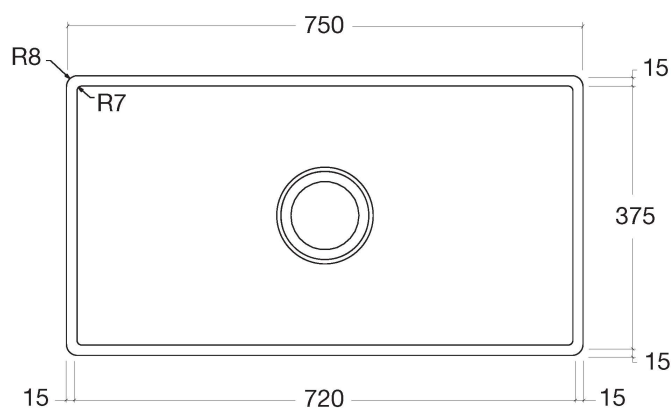

Кухня - Кухонные раковины из нержавеющей стали, сатинированные
 одинарная мойка - нержавеющая сталь бархатная
 Артикульный номер: 38 101 000-86

- Накладная или заподлицо
- 750 x 405 мм
- глубина умывальника 200 мм
- 3 1/2" вентиль решетчатой корзины, запирающийся
- Сливное/переливное устройство в комплекте с траверсой вентиля
- Набор для крепления
- подходит для шкафов под умывальник 900 мм
- Эксцентриковое сливное устройство не входит в объем поставки.
- Нет в наличии в США и Канаде вследствие локальных требований. Для более подробной консультации свяжитесь с нами напрямую.
- ВНИМАНИЕ: эти артикулы кондиционируются отдельно.

нержавеющая сталь бархатная

размерный чертеж

Все величины в мм / дюймах = мм x 0,0394

Кухня - Кухонные раковины из нержавеющей стали, сатинированные
одинарная мойка - нержавеющая сталь бархатная
Артикульный номер: 38 101 000-86

84 700 000-13
Разделочная доска - чёрная

84 700 000-48
Разделочная доска - дуб