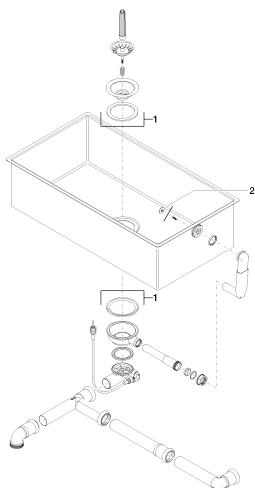

нержавеющая сталь бархатная

размерный чертеж

Все величины в мм / дюймах = мм x 0,0394

Кухня - Кухонные раковины из нержавеющей стали, сатинированные
одинарная мойка - нержавеющая сталь бархатная
Артикульный номер: 38 101 000-86

Другие варианты поверхностей

Другие поверхности по запросу (x-tra Service)

Кухня - Кухонные раковины из нержавеющей стали, сатинированные
одинарная мойка - нержавеющая сталь бархатная
Артикульный номер: 38 101 000-86

84 700 000-13
Разделочная доска - чёрная

84 700 000-48
Разделочная доска - дуб

Спецификация запасных частей

№	Артикульный №	Наименование	Расходуемое кол-во
1	04 11 01 010 00-86	Сливной гарнитур - нержавеющая сталь бархатная	1
2	04 21 02 123 00-86	Покрытие - нержавеющая сталь бархатная	1