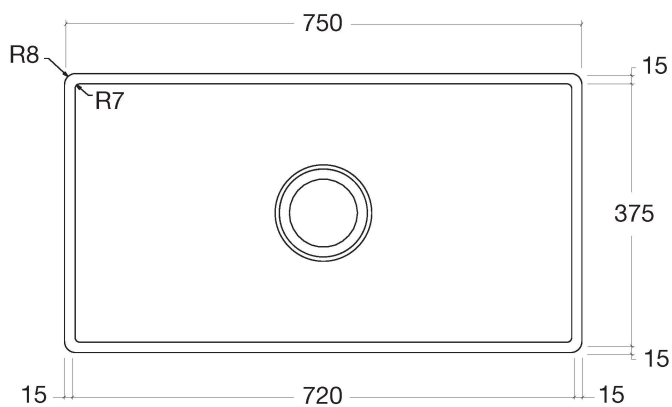

Кухня - Кухонные раковины из нержавеющей стали, сатинированные
 одинарная мойка - нержавеющая сталь бархатная
 Артикульный номер: 38 101 000-86

- Накладная или заподлицо
- 750 x 405 мм
- глубина умывальника 200 мм
- 3 1/2" вентиль решетчатой корзины, запирающийся
- Сливное/переливное устройство в комплекте с траверсой вентиля
- Набор для крепления
- подходит для шкафов под умывальник 900 мм
- Эксцентриковое сливное устройство не входит в объем поставки.
- Нет в наличии в США и Канаде вследствие локальных требований. Для более подробной консультации свяжитесь с нами напрямую.
- **ВНИМАНИЕ:** эти артикулы кондиционируются отдельно.

нержавеющая сталь бархатная

размерный чертеж

Все величины в мм / дюймах = мм x 0,0394

Кухня - Кухонные раковины из нержавеющей стали, сатинированные
одинарная мойка - нержавеющая сталь бархатная
Артикульный номер: 38 101 000-86