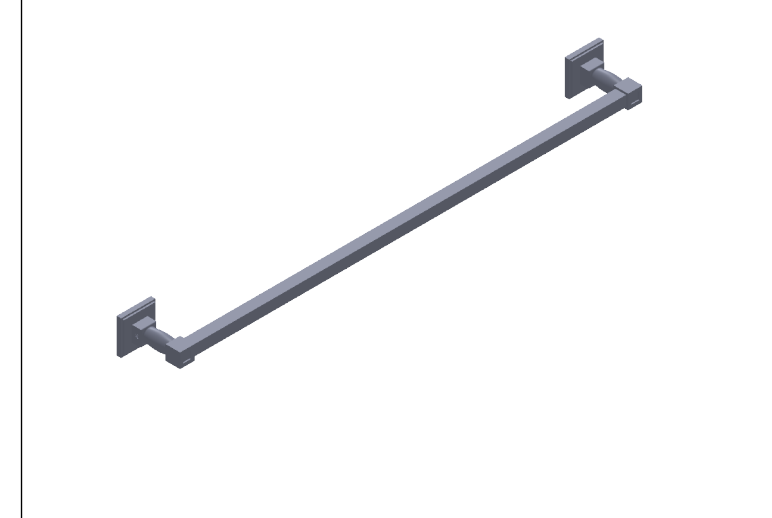

Collection : Transatlantique insert

Porte serviette une barre fixe L.60cm - Wall mounted single towel bar L.60cm

Ref : C02-508 Noir Portoro / Black Portoro inlay
Ref : C03-508 Blanc Carrara / White Carrara inlay
Ref : C04-508 Sodalite bleue / Blue Sodalite inlay
Ref : C05-508 Jaspe rouge / Red Jasper inlay