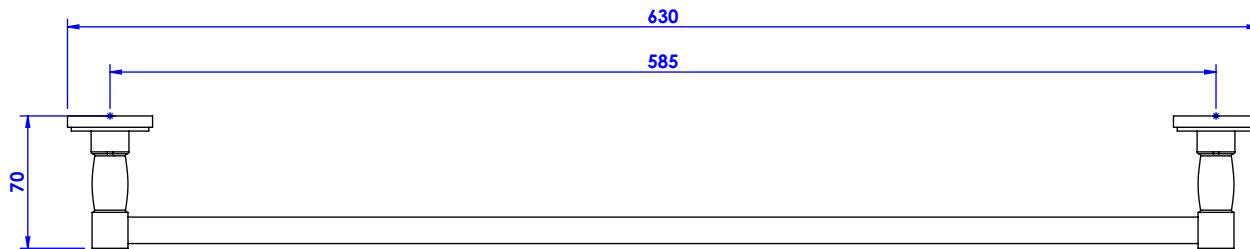

Collection : Transatlantique insert

Porte serviette une barre fixe L.60cm - Wall mounted single towel bar L.60cm

Ref : C02-508 Noir Portoro / Black Portoro inlay
Ref : C03-508 Blanc Carrara / White Carrara inlay
Ref : C04-508 Sodalite bleue / Blue Sodalite inlay
Ref : C05-508 Jaspe rouge / Red Jasper inlay