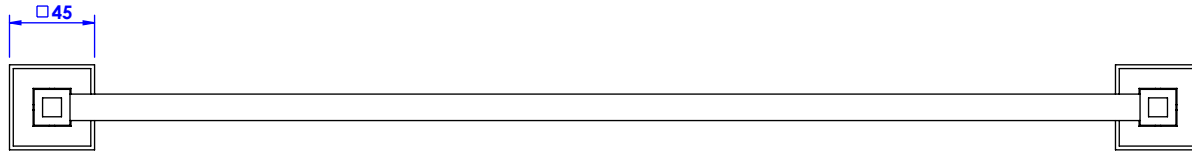

Collection : Transatlantique insert

Porte serviette une barre fixe L.60cm - Wall mounted single towel bar L.60cm

Ref : C02-508 Noir Portoro / Black Portoro inlay
Ref : C03-508 Blanc Carrara / White Carrara inlay
Ref : C04-508 Sodalite bleue / Blue Sodalite inlay
Ref : C05-508 Jaspe rouge / Red Jasper inlay