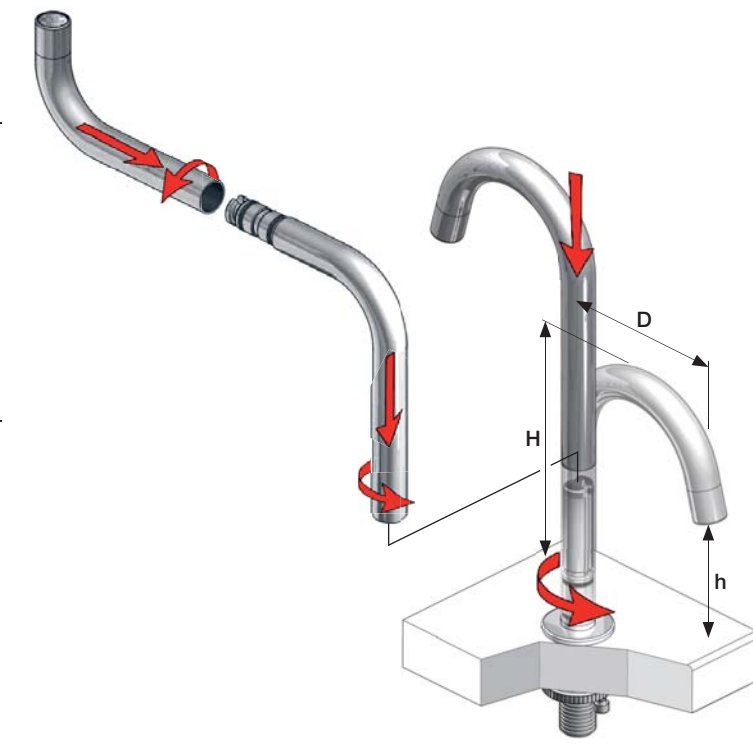

Data, 3 Bar:

	l/min.	Gal/min.
S50:	32,0	8.5
KV3:	30,0	7.9
KV4:	9,0	2.4
KV10, 15:	9,0	2.4
HV5, 8, 10:	9,0	2.4
SC2, 4 (A24):	16,0	4.2
SC6, 8, 11, 13: (C)	26,0	6.9

Max. 65°C, 150°F

4A

mm:	H	D	h
090	210	200	145
090A	110	85	40
090B	185	100	114
090C	185	100	114
090D	220	200	130
090E	170	200	65
090G	185	140	105
090H	265	230	155
090I	325	230	216
090V	355	145	270

Inches:	H	D	h
090	8 1/2"	8"	5 3/4"
090A	4 1/4"	3 1/2"	1 1/2"
090B	7"	4"	4 1/2"
090C	7"	4"	4 1/2"
090D	8 3/4"	8"	5"
090E	6 3/4"	8"	2 1/2"
090G	7"	5 1/2"	4"
090H	10 1/2"	9"	6"
090I	12 3/4"	9"	8 1/2"
090V	14"	5 3/4"	10 1/2"