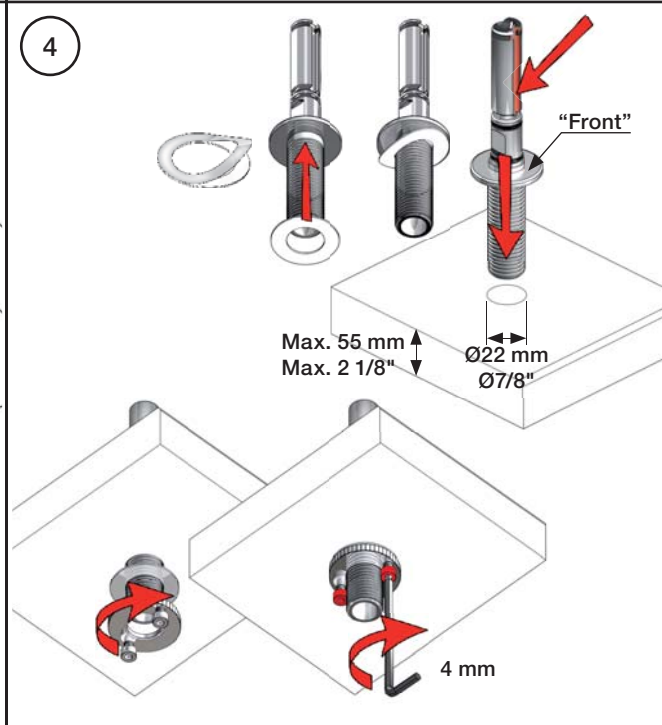

VOLA S50, S50D, S50DH
 VOLA KV3, KV4, KV9, KV10, KV15
 VOLA HV5, HV8, HV10
 VOLA SC2, SC4, SC6, SC8, SC11, SC13

Fitting instruction
 Montageanleitung
 Monteringsvejledning
 Monteringsvægledning
 Montage hanleiding
 Manuel de montage

Data, 3 Bar:

	l/min.	Gal/min.
S50:	32,0	8.5
KV3:	30,0	7.9
KV4:	9,0	2.4
KV10, 15:	9,0	2.4
HV5, 8, 10:	9,0	2.4
SC2, 4 (A24):	16,0	4.2
SC6, 8, 11, 13: (C)	26,0	6.9

Max. 65°C, 150°F

4A

mm:	H	D	h
090	210	200	145
090A	110	85	40
090B	185	100	114
090C	185	100	114
090D	220	200	130
090E	170	200	65
090G	185	140	105
090H	265	230	155
090I	325	230	216
090V	355	145	270

Inches:	H	D	h
090	8 1/2"	8"	5 3/4"
090A	4 1/4"	3 1/2"	1 1/2"
090B	7"	4"	4 1/2"
090C	7"	4"	4 1/2"
090D	8 3/4"	8"	5"
090E	6 3/4"	8"	2 1/2"
090G	7"	5 1/2"	4"
090H	10 1/2"	9"	6"
090I	12 3/4"	9"	8 1/2"
090V	14"	5 3/4"	10 1/2"

VOLA 090, 090A, 090B:
 VOLA 090C, 090D, 090E:
 VOLA 090G, 090H, 090I, 090V:

1 - 4

VOLA 090FM:

5

Fitting instruction Monteringsvægledning
 Montageanleitung Montage hanledning
 Monteringsvejledning Manuel de montage