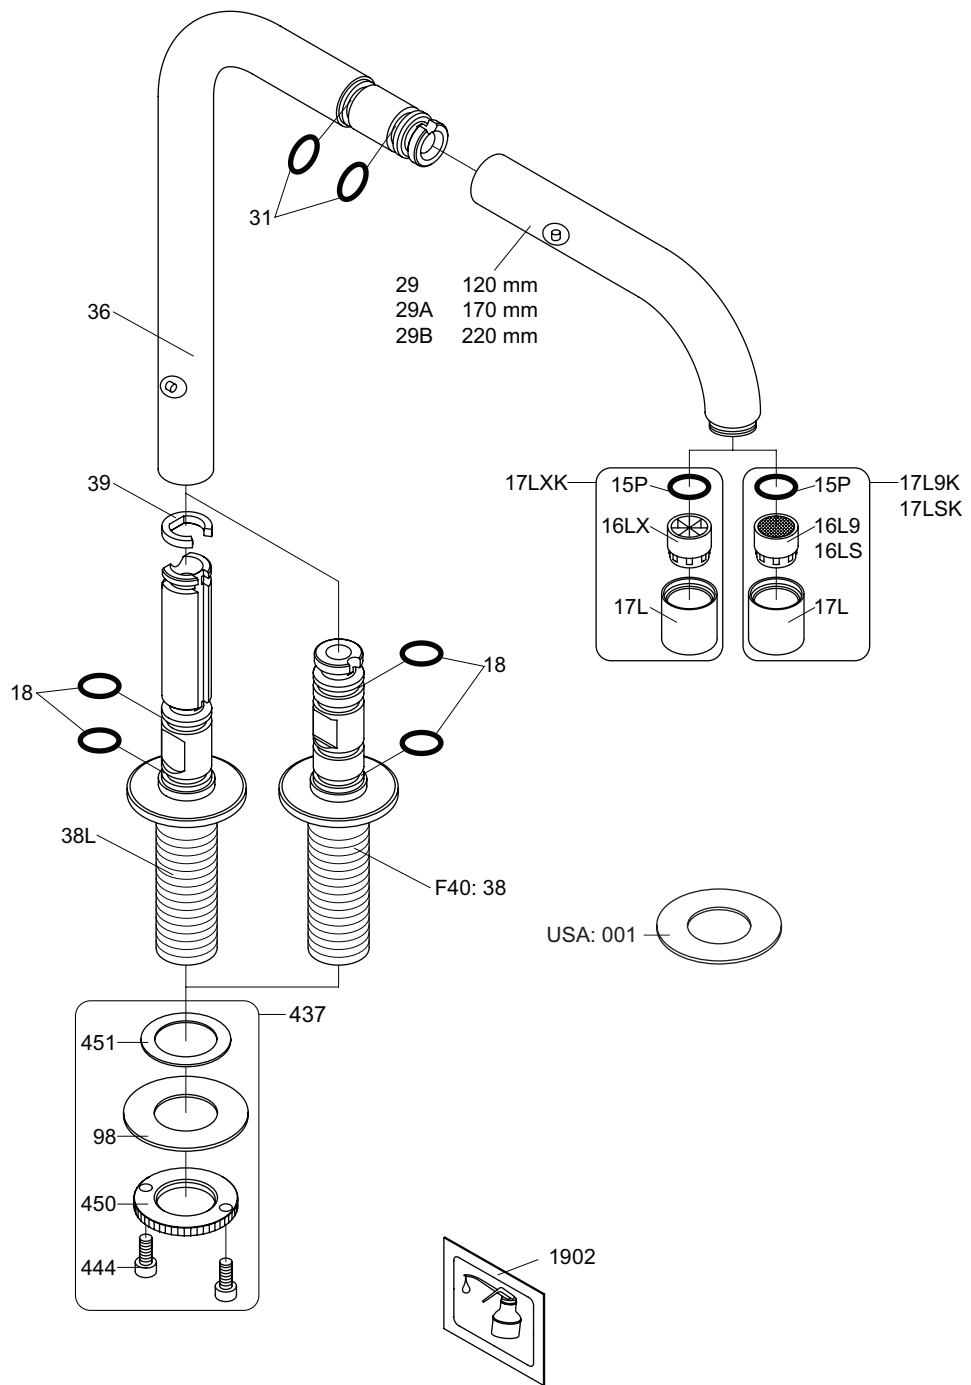

Data, 3 Bar:

	l/min.	Gal/min.
S50:	32,0	8.5
KV3:	30,0	7.9
KV4:	9,0	2.4
KV10, 15:	9,0	2.4
HV5, 8, 10:	9,0	2.4
SC2, 4 (A24):	16,0	4.2
SC6, 8, 11, 13: (C)	26,0	6.9

Max. 65°C, 150°F

4A

mm:	H	D	h
090	210	200	145
090A	110	85	40
090B	185	100	114
090C	185	100	114
090D	220	200	130
090E	170	200	65
090G	185	140	105
090H	265	230	155
090I	325	230	216
090V	355	145	270

Inches:	H	D	h
090	8 1/2"	8"	5 3/4"
090A	4 1/4"	3 1/2"	1 1/2"
090B	7"	4"	4 1/2"
090C	7"	4"	4 1/2"
090D	8 3/4"	8"	5"
090E	6 3/4"	8"	2 1/2"
090G	7"	5 1/2"	4"
090H	10 1/2"	9"	6"
090I	12 3/4"	9"	8 1/2"
090V	14"	5 3/4"	10 1/2"

VOLA 090, 090A, 090B:
 VOLA 090C, 090D, 090E:
 VOLA 090G, 090H, 090I, 090V:

1 - 4

VOLA 090FM:

5

Fitting instruction Monteringsvægledning
 Montageanleitung Montage hanledning
 Monteringsvejledning Manuel de montage

vola
 Lunavej 2
 DK-8700 Horsens
 Tlf : + 45 7023 5500
 sales@vola.com
 www.vola.com

VOLA KV4/KV10/KV15 VOLA HV5/HV8/HV10

Date
Apr. 21

Rev.
4

Sheet
SB 27.6

VR17L9K: VR15P, VR16L9, VR17L
 VR17LSK: VR15P, VR16LS, VR17L
 VR17LXK: VR15P, VR16LX, VR17L
 VR090L9: VR15P, VR16L9, VR17L, 2xVR18, 2xVR31, VR1902
 VR437: VR98, 2xVR444, VR450, VR451