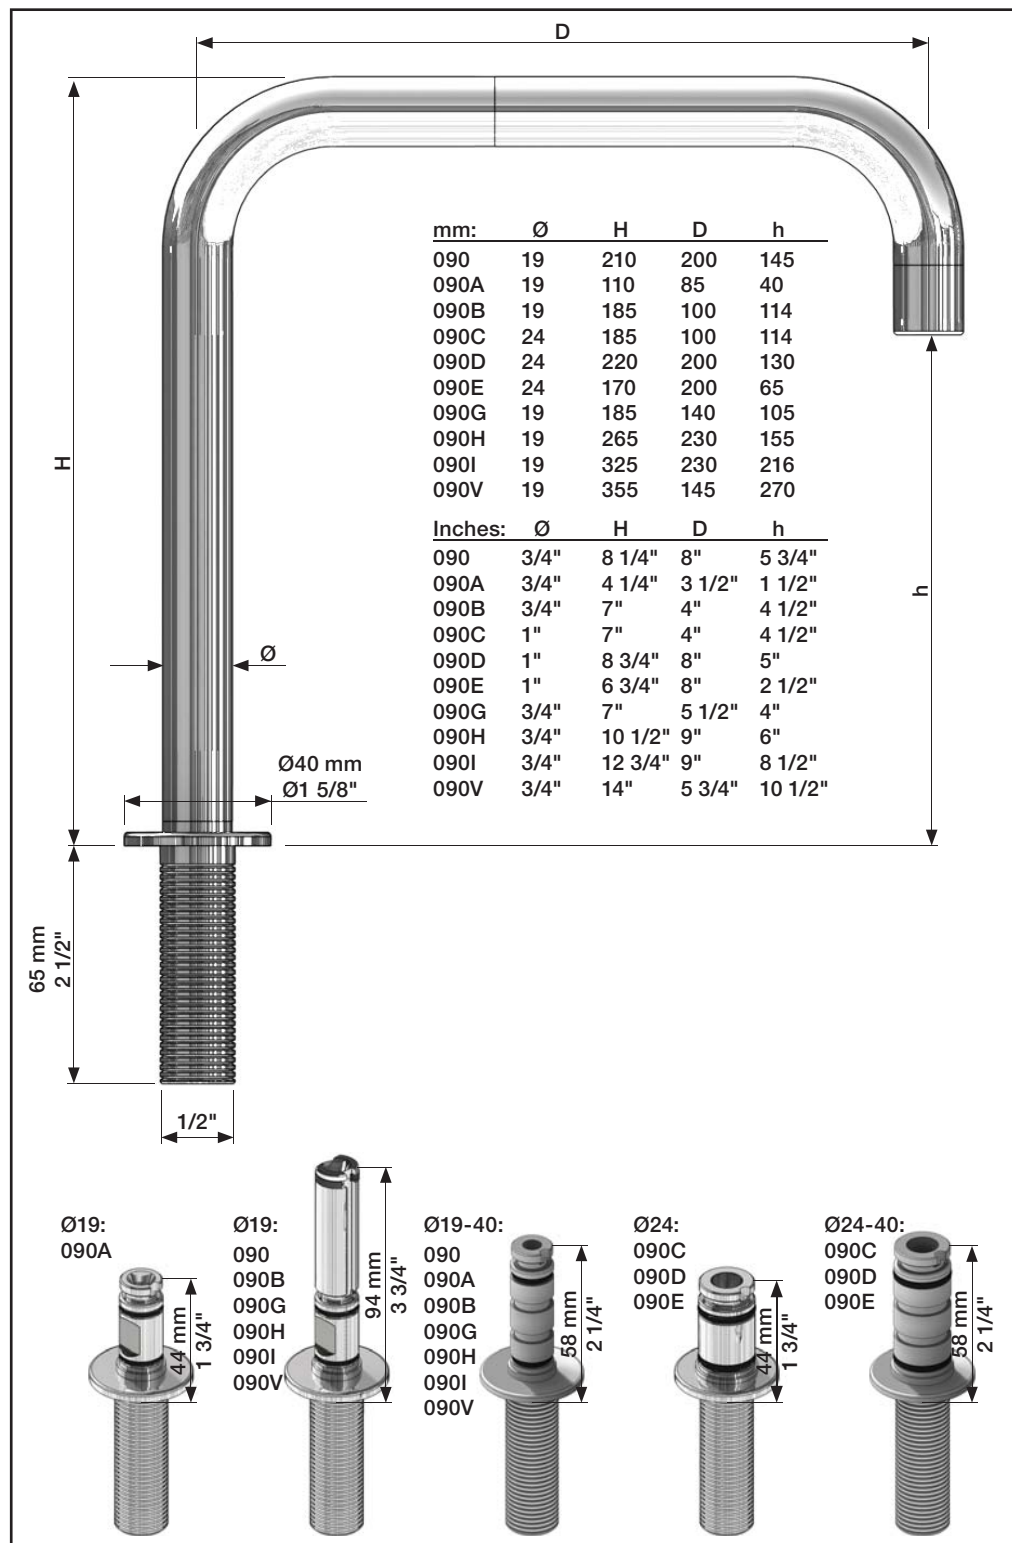

VOLA 090, 090A, 090B:
 VOLA 090C, 090D, 090E:
 VOLA 090G, 090H, 090I, 090V:

1 - 4

VOLA 090FM:

5

Fitting instruction Monteringsvægledning
 Montageanleitung Montage hanledning
 Monteringsvejledning Manuel de montage

www.vola.com

vola

mnt_090_V3_40999824

- VR17L9K: VR15P, VR16L9, VR17L
 VR17LSK: VR15P, VR16LS, VR17L
 VR17LXK: VR15P, VR16LX, VR17L
 VR090L9: VR15P, VR16L9, VR17L, 2xVR18, 2xVR31, VR1902
 VR437: VR98, 2xVR444, VR450, VR451