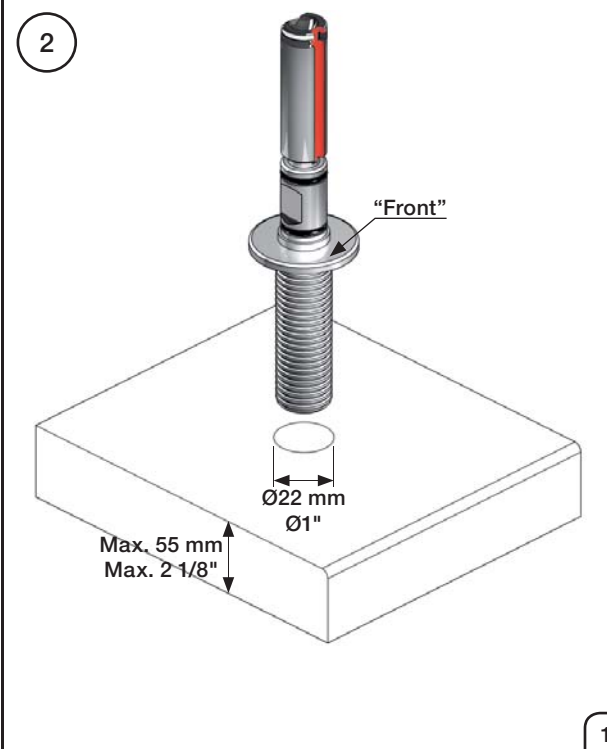

VOLA 090, 090A, 090B:
 VOLA 090C, 090D, 090E:
 VOLA 090G, 090H, 090I, 090V:

1 - 4

VOLA 090FM:

5

Fitting instruction Monteringsvægledning
 Montageanleitung Montage hanledning
 Monteringsvejledning Manuel de montage

www.vola.com

vola

mnt_090_V3_40999824

- VR17L9K: VR15P, VR16L9, VR17L
 VR17LSK: VR15P, VR16LS, VR17L
 VR17LXK: VR15P, VR16LX, VR17L
 VR090L9: VR15P, VR16L9, VR17L, 2xVR18, 2xVR31, VR1902
 VR437: VR98, 2xVR444, VR450, VR451