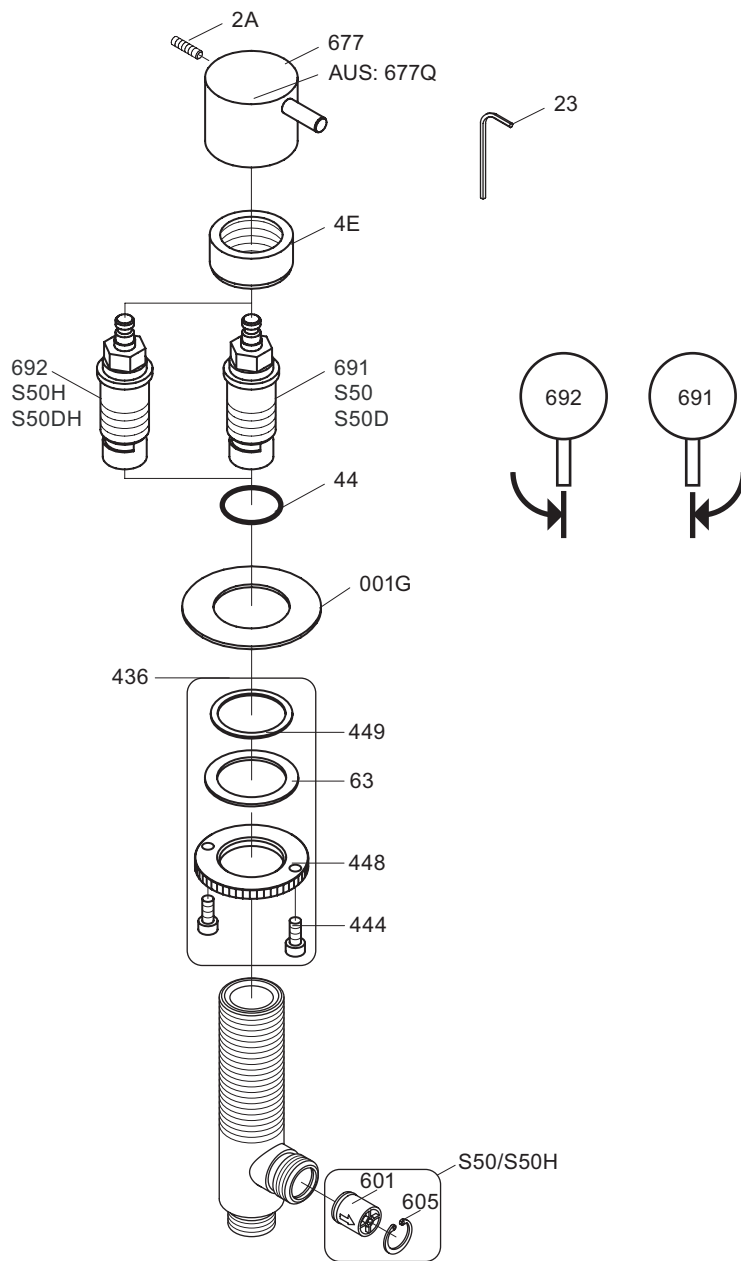

VOLA S50, S50D, S50DH
 VOLA KV3, KV4, KV9, KV10, KV15
 VOLA HV5, HV8, HV10
 VOLA SC2, SC4, SC6, SC8, SC11, SC13

Fitting instruction
 Montageanleitung
 Monteringsvejledning
 Monteringsvægledning
 Montage hanleiding
 Manuel de montage

Data, 3 Bar:

	l/min.	Gal/min.
S50:	32,0	8.5
KV3:	30,0	7.9
KV4:	9,0	2.4
KV10, 15:	9,0	2.4
HV5, 8, 10:	9,0	2.4
SC2, 4 (A24):	16,0	4.2
SC6, 8, 11, 13: (C)	26,0	6.9

Max. 65°C, 150°F

- 090: KV4
- 090A: HV5
- 090B: HV8
- 090D: KV3, SC6, SC11
- 090E: KV9, SC8, SC13
- 090G: KV10
- 090H: KV15
- 090V: HV10

4A

mm:	H	D	h
090	210	200	145
090A	110	85	40
090B	185	100	114
090C	185	100	114
090D	220	200	130
090E	170	200	65
090G	185	140	105
090H	265	230	155
090I	325	230	216
090V	355	145	270

Inches:	H	D	h
090	8 1/2"	8"	5 3/4"
090A	4 1/4"	3 1/2"	1 1/2"
090B	7"	4"	4 1/2"
090C	7"	4"	4 1/2"
090D	8 3/4"	8"	5"
090E	6 3/4"	8"	2 1/2"
090G	7"	5 1/2"	4"
090H	10 1/2"	9"	6"
090I	12 3/4"	9"	8 1/2"
090V	14"	5 3/4"	10 1/2"

VR691i: VR23, VR44, VR691
 VR692i: VR23, VR44, VR692
 VR436: VR63, 2xVR444, VR448, VR449
 NR.7: VR2A, VR23, VR677

vola
 Lunavej 2
 DK-8700 Horsens
 Tlf : + 45 7023 5500
 sales@vola.com
 www.vola.com

VOLA S50/S50H VOLA S50D/S50DH