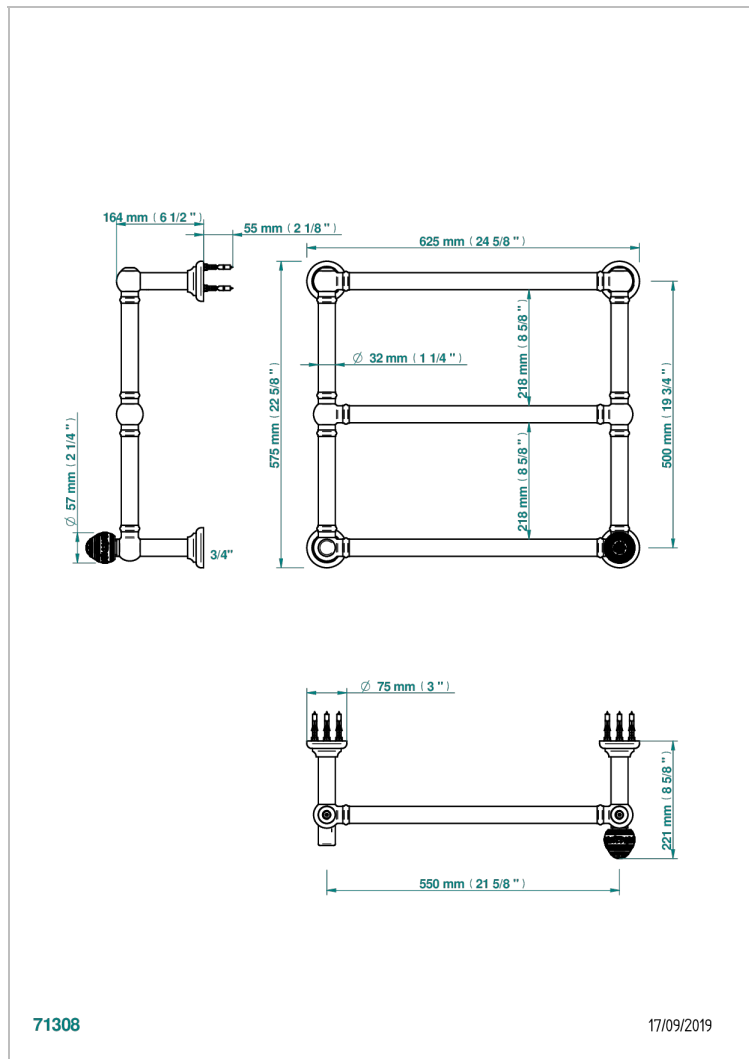

MARQUISE ЧЕРНЫЙ С ЗОЛОТЫМ ДЕКОРОМ

A7F-TWT3H1

Полотенцесушитель Традиционный, 3 перекладины, 625 мм x 575 мм, водяной, с 1 декоративной крестовой рукояткой

ХАРАКТЕРИСТИКИ

- Marquise чёрный с золотым декором
- Полотенцесушитель Традиционный, 3 перекладины, 625 мм x 575 мм, водяной, с 1 декоративной крестовой рукояткой

ТЕХНИЧЕСКИЕ ХАРАКТЕРИСТИКИ

- Pression : 0,5 bars < P < 3 bars (recommandée)
- Pressure : 7.25 psi < P < 43.5 psi (advised)
- Température eau maximale conseillée : 60°C
- Maximum water temperature advised: 140°F
- Hauteur minimale au sol (maximum height from the ground) : 60 cm (24")
- Puissance / Power : 64W à Delta T 30