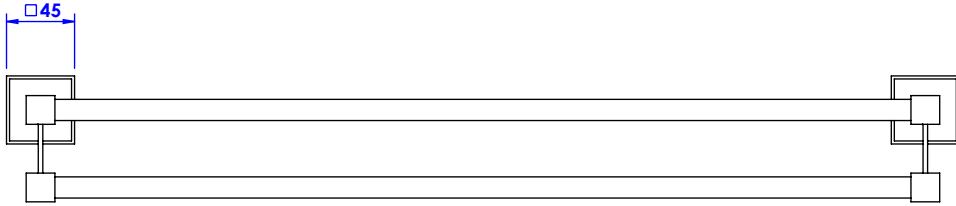

**Collection : Transatlantique insert**

**Porte serviette deux barres fixes, L.60cm**

**Wall mounted double towel bar, L.60cm**

Ref : C02-509 Noir Portoro / Black Portoro inlay  
Ref : C03-509 Blanc Carrara / White Carrara inlay  
Ref : C04-509 Sodalite bleue / Blue Sodalite inlay  
Ref : C05-509 Jaspe rouge / Red Jasper inlay