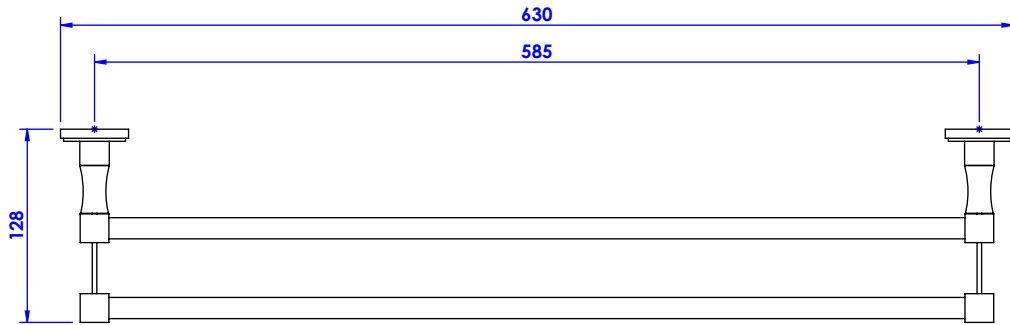

**Collection : Transatlantique insert**

**Porte serviette deux barres fixes, L.60cm**

**Wall mounted double towel bar, L.60cm**

Ref : C02-509 Noir Portoro / Black Portoro inlay  
Ref : C03-509 Blanc Carrara / White Carrara inlay  
Ref : C04-509 Sodalite bleue / Blue Sodalite inlay  
Ref : C05-509 Jaspe rouge / Red Jasper inlay