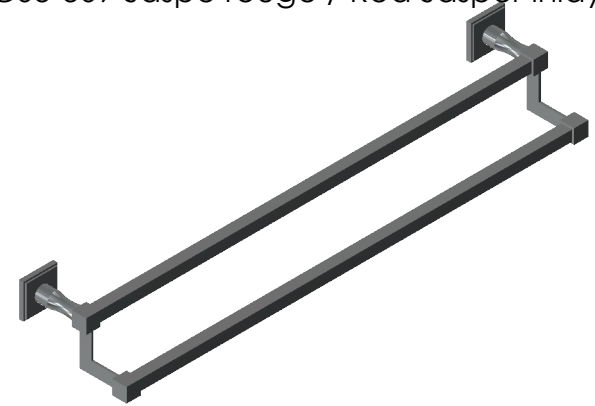

**Collection : Transatlantique insert**

**Porte serviette deux barres fixes, L.60cm**

**Wall mounted double towel bar, L.60cm**

Ref : C02-509 Noir Portoro / Black Portoro inlay  
Ref : C03-509 Blanc Carrara / White Carrara inlay  
Ref : C04-509 Sodalite bleue / Blue Sodalite inlay  
Ref : C05-509 Jaspe rouge / Red Jasper inlay