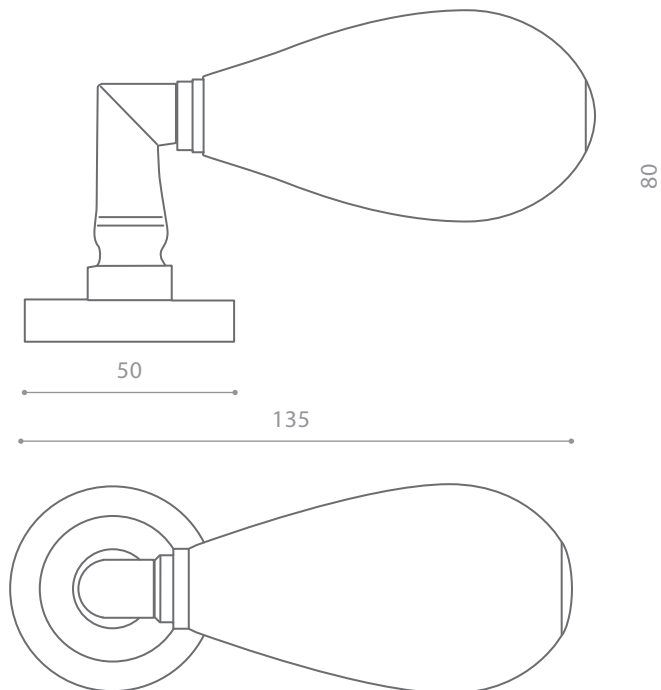

GOCCIA

Articolo: Goccia
Tipologia: Maniglia per porta
Materiale: Murano Glass®

Descrizione: Maniglia invetro soffiato di Murano.
Montatura in ottone.

Article: Goccia
Category: Door handle
Material: Murano Glass®

Description: Blown Murano glass door handle. Brass base.

Fori chiave disponibili / Available key holes

PATENT

YALE

WC