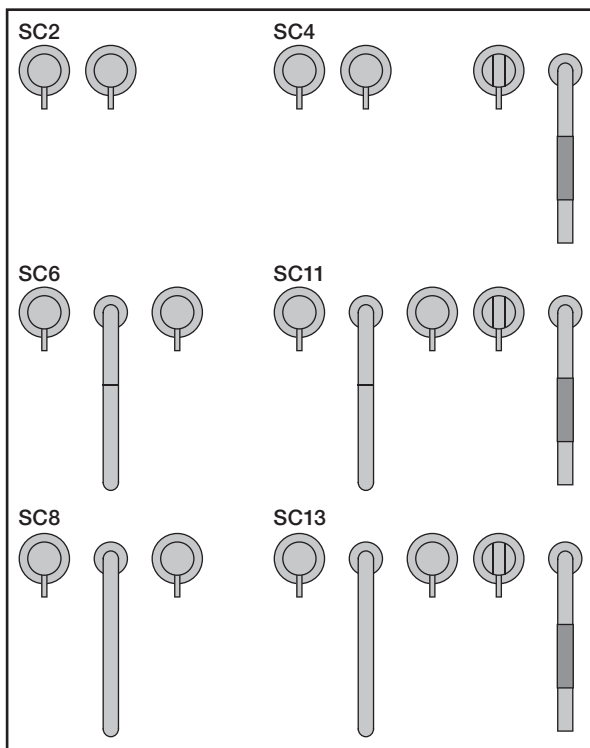

VOLA S50, S50D, S50DH  
 VOLA KV3, KV4, KV9, KV10, KV15  
 VOLA HV5, HV8, HV10  
 VOLA SC2, SC4, SC6, SC8, SC11, SC13

Fitting instruction  
 Montageanleitung  
 Monteringsvejledning  
 Monteringsvægledning  
 Montage hanleiding  
 Manuel de montage

**Data, 3 Bar:**

	l/min.	Gal/min.
S50:	32,0	8.5
KV3:	30,0	7.9
KV4:	9,0	2.4
KV10, 15:	9,0	2.4
HV5, 8, 10:	9,0	2.4
SC2, 4 (A24):	16,0	4.2
SC6, 8, 11, 13: (C)	26,0	6.9

Max. 65°C, 150°F

4A

mm:	H	D	h
090	210	200	145
090A	110	85	40
090B	185	100	114
090C	185	100	114
090D	220	200	130
090E	170	200	65
090G	185	140	105
090H	265	230	155
090I	325	230	216
090V	355	145	270

Inches:	H	D	h
090	8 1/2"	8"	5 3/4"
090A	4 1/4"	3 1/2"	1 1/2"
090B	7"	4"	4 1/2"
090C	7"	4"	4 1/2"
090D	8 3/4"	8"	5"
090E	6 3/4"	8"	2 1/2"
090G	7"	5 1/2"	4"
090H	10 1/2"	9"	6"
090I	12 3/4"	9"	8 1/2"
090V	14"	5 3/4"	10 1/2"

VOLA 090, 090A, 090B:  
 VOLA 090C, 090D, 090E:  
 VOLA 090G, 090H, 090I, 090V:

1 - 4

VOLA 090FM:

5

Fitting instruction    Monteringsvægledning  
 Montageanleitung    Montage hanledning  
 Monteringsvejledning    Manuel de montage