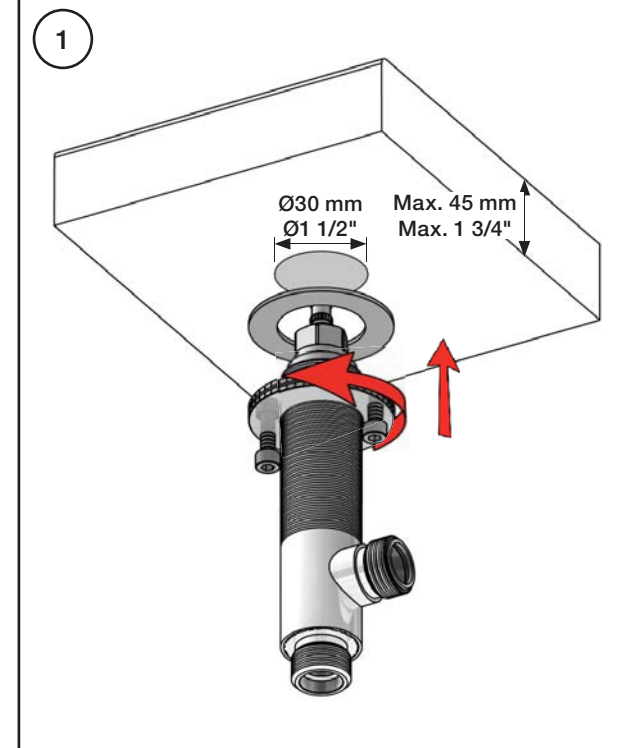

VOLA S50, S50D, S50DH  
 VOLA KV3, KV4, KV9, KV10, KV15  
 VOLA HV5, HV8, HV10  
 VOLA SC2, SC4, SC6, SC8, SC11, SC13

Fitting instruction  
 Montageanleitung  
 Monteringsvejledning  
 Monteringsvægledning  
 Montage hanleiding  
 Manuel de montage

**Data, 3 Bar:**

	l/min.	Gal/min.
S50:	32,0	8.5
KV3:	30,0	7.9
KV4:	9,0	2.4
KV10, 15:	9,0	2.4
HV5, 8, 10:	9,0	2.4
SC2, 4 (A24):	16,0	4.2
SC6, 8, 11, 13: (C)	26,0	6.9

Max. 65°C, 150°F

4A

mm:	H	D	h
090	210	200	145
090A	110	85	40
090B	185	100	114
090C	185	100	114
090D	220	200	130
090E	170	200	65
090G	185	140	105
090H	265	230	155
090I	325	230	216
090V	355	145	270

Inches:	H	D	h
090	8 1/2"	8"	5 3/4"
090A	4 1/4"	3 1/2"	1 1/2"
090B	7"	4"	4 1/2"
090C	7"	4"	4 1/2"
090D	8 3/4"	8"	5"
090E	6 3/4"	8"	2 1/2"
090G	7"	5 1/2"	4"
090H	10 1/2"	9"	6"
090I	12 3/4"	9"	8 1/2"
090V	14"	5 3/4"	10 1/2"