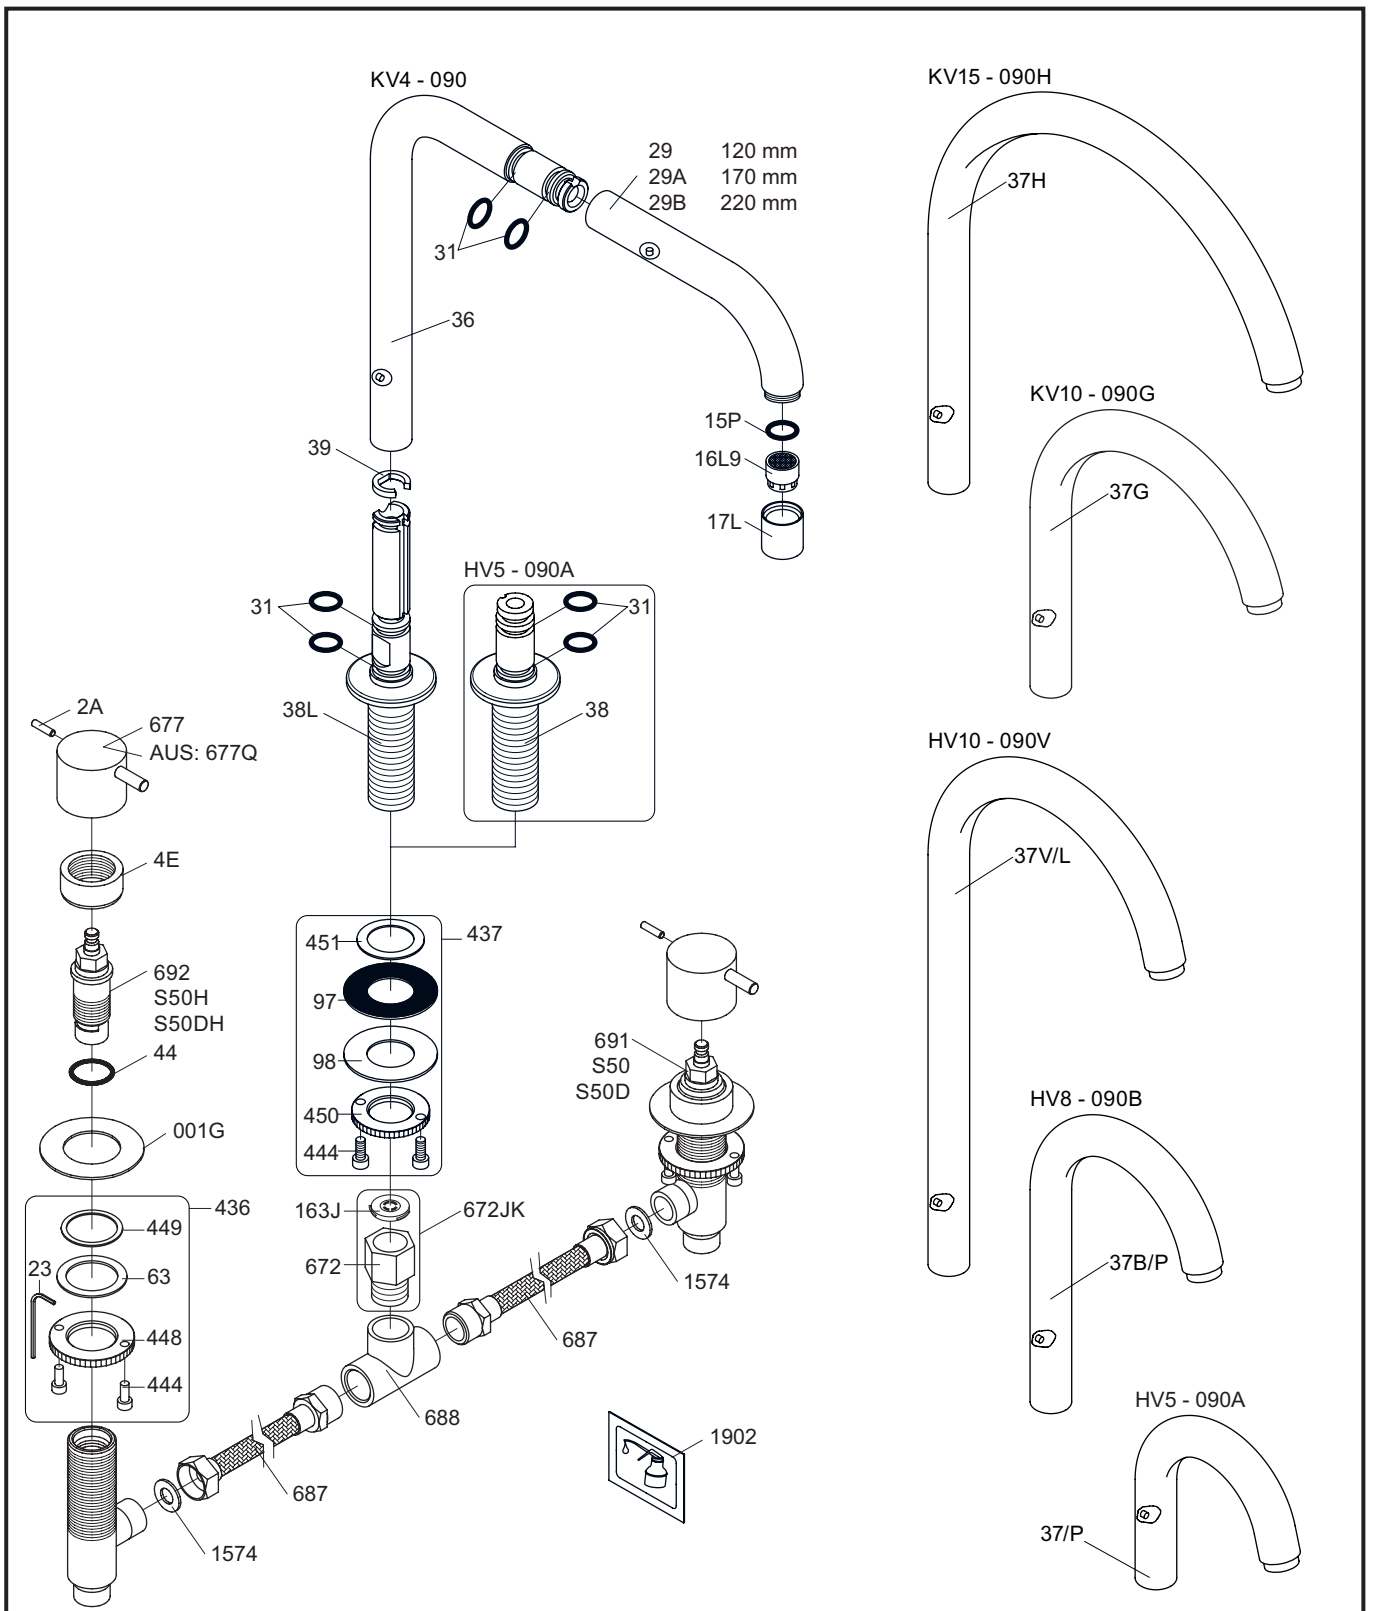

NR.7: VR2A, VR23, VR677
VR090: VR15P, VR16L9, VR17L
VR436: VR63, 2xVR444, VR448, VR449
VR437: VR97, VR98, 2xVR444, VR450, VR451
VR672JK: VR163J, VR672
VR691K: VR23, VR691
VR692K: VR23, VR692

vola
Lunavej 2
DK-8700 Horsens
Tlf : + 45 7023 5500
sales@vola.com
www.vola.com

VOLA KV4/KV10/KV15 VOLA HV5/HV8/HV10

Date
Apr. 21

Rev.
4

Sheet
SB 27.6