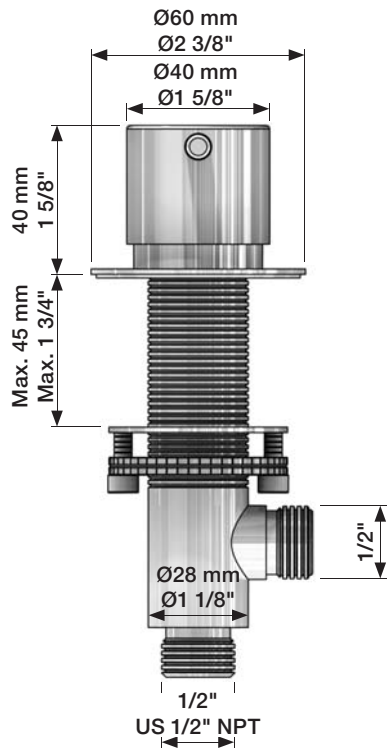

VOLA S50, S50D, S50DH  
 VOLA KV3, KV4, KV9, KV10, KV15  
 VOLA HV5, HV8, HV10  
 VOLA SC2, SC4, SC6, SC8, SC11, SC13

Fitting instruction  
 Montageanleitung  
 Monteringsvejledning  
 Monteringsvægledning  
 Montage hanleiding  
 Manuel de montage

**Data, 3 Bar:**

	l/min.	Gal/min.
S50:	32,0	8.5
KV3:	30,0	7.9
KV4:	9,0	2.4
KV10, 15:	9,0	2.4
HV5, 8, 10:	9,0	2.4
SC2, 4 (A24):	16,0	4.2
SC6, 8, 11, 13: (C)	26,0	6.9

Max. 65°C, 150°F

4A

mm:	H	D	h
090	210	200	145
090A	110	85	40
090B	185	100	114
090C	185	100	114
090D	220	200	130
090E	170	200	65
090G	185	140	105
090H	265	230	155
090I	325	230	216
090V	355	145	270

Inches:	H	D	h
090	8 1/2"	8"	5 3/4"
090A	4 1/4"	3 1/2"	1 1/2"
090B	7"	4"	4 1/2"
090C	7"	4"	4 1/2"
090D	8 3/4"	8"	5"
090E	6 3/4"	8"	2 1/2"
090G	7"	5 1/2"	4"
090H	10 1/2"	9"	6"
090I	12 3/4"	9"	8 1/2"
090V	14"	5 3/4"	10 1/2"

VOLA 090, 090A, 090B:  
 VOLA 090C, 090D, 090E:  
 VOLA 090G, 090H, 090I, 090V:

1 - 4

VOLA 090FM:

5

Fitting instruction    Monteringsvægledning  
 Montageanleitung    Montage hanledning  
 Monteringsvejledning    Manuel de montage