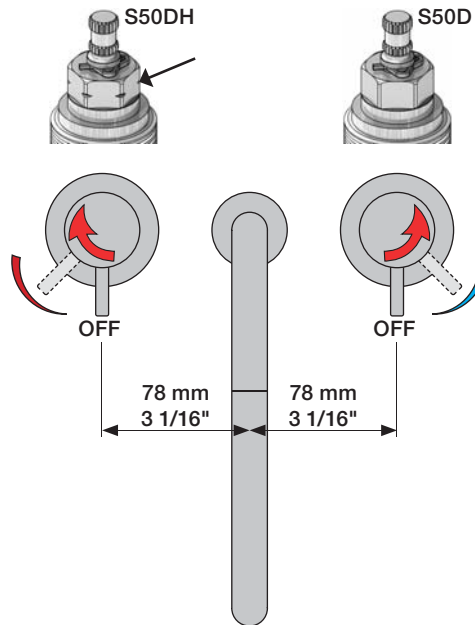

VOLA S50, S50D, S50DH  
 VOLA KV3, KV4, KV9, KV10, KV15  
 VOLA HV5, HV8, HV10  
 VOLA SC2, SC4, SC6, SC8, SC11, SC13

Fitting instruction  
 Montageanleitung  
 Monteringsvejledning  
 Monteringsvægledning  
 Montage hanleiding  
 Manuel de montage

**Data, 3 Bar:**

	l/min.	Gal/min.
S50:	32,0	8.5
KV3:	30,0	7.9
KV4:	9,0	2.4
KV10, 15:	9,0	2.4
HV5, 8, 10:	9,0	2.4
SC2, 4 (A24):	16,0	4.2
SC6, 8, 11, 13: (C)	26,0	6.9

Max. 65°C, 150°F

4A

mm:	H	D	h
090	210	200	145
090A	110	85	40
090B	185	100	114
090C	185	100	114
090D	220	200	130
090E	170	200	65
090G	185	140	105
090H	265	230	155
090I	325	230	216
090V	355	145	270

Inches:	H	D	h
090	8 1/2"	8"	5 3/4"
090A	4 1/4"	3 1/2"	1 1/2"
090B	7"	4"	4 1/2"
090C	7"	4"	4 1/2"
090D	8 3/4"	8"	5"
090E	6 3/4"	8"	2 1/2"
090G	7"	5 1/2"	4"
090H	10 1/2"	9"	6"
090I	12 3/4"	9"	8 1/2"
090V	14"	5 3/4"	10 1/2"