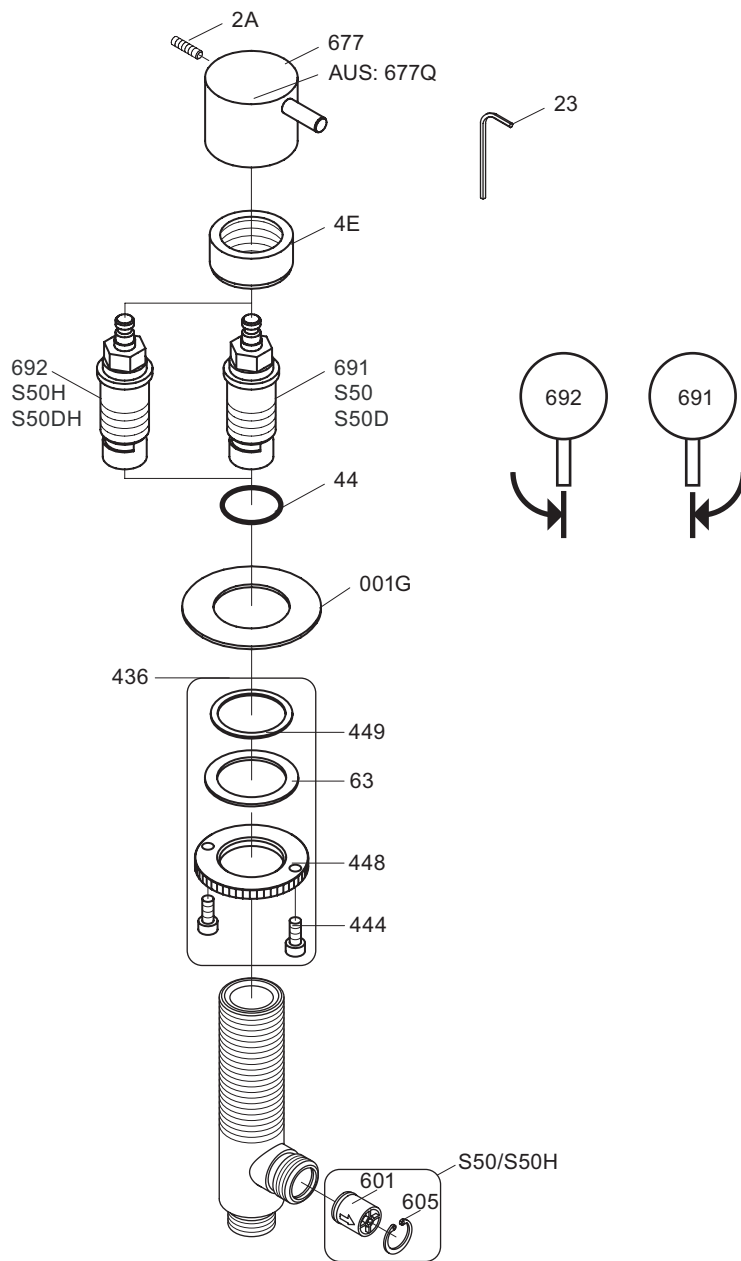

VOLA S50, S50D, S50DH
 VOLA KV3, KV4, KV9, KV10, KV15
 VOLA HV5, HV8, HV10
 VOLA SC2, SC4, SC6, SC8, SC11, SC13

Fitting instruction
 Montageanleitung
 Monteringsvejledning
 Monteringsvægledning
 Montage hanleiding
 Manuel de montage

Data, 3 Bar:

	l/min.	Gal/min.
S50:	32,0	8.5
KV3:	30,0	7.9
KV4:	9,0	2.4
KV10, 15:	9,0	2.4
HV5, 8, 10:	9,0	2.4
SC2, 4 (A24):	16,0	4.2
SC6, 8, 11, 13: (C)	26,0	6.9

Max. 65°C, 150°F

4A

mm:	H	D	h
090	210	200	145
090A	110	85	40
090B	185	100	114
090C	185	100	114
090D	220	200	130
090E	170	200	65
090G	185	140	105
090H	265	230	155
090I	325	230	216
090V	355	145	270

Inches:	H	D	h
090	8 1/2"	8"	5 3/4"
090A	4 1/4"	3 1/2"	1 1/2"
090B	7"	4"	4 1/2"
090C	7"	4"	4 1/2"
090D	8 3/4"	8"	5"
090E	6 3/4"	8"	2 1/2"
090G	7"	5 1/2"	4"
090H	10 1/2"	9"	6"
090I	12 3/4"	9"	8 1/2"
090V	14"	5 3/4"	10 1/2"

VR691i: VR23, VR44, VR691
 VR692i: VR23, VR44, VR692
 VR436: VR63, 2xVR444, VR448, VR449
 NR.7: VR2A, VR23, VR677

vola
 Lunavej 2
 DK-8700 Horsens
 Tlf : + 45 7023 5500
 sales@vola.com
 www.vola.com

VOLA S50/S50H VOLA S50D/S50DH