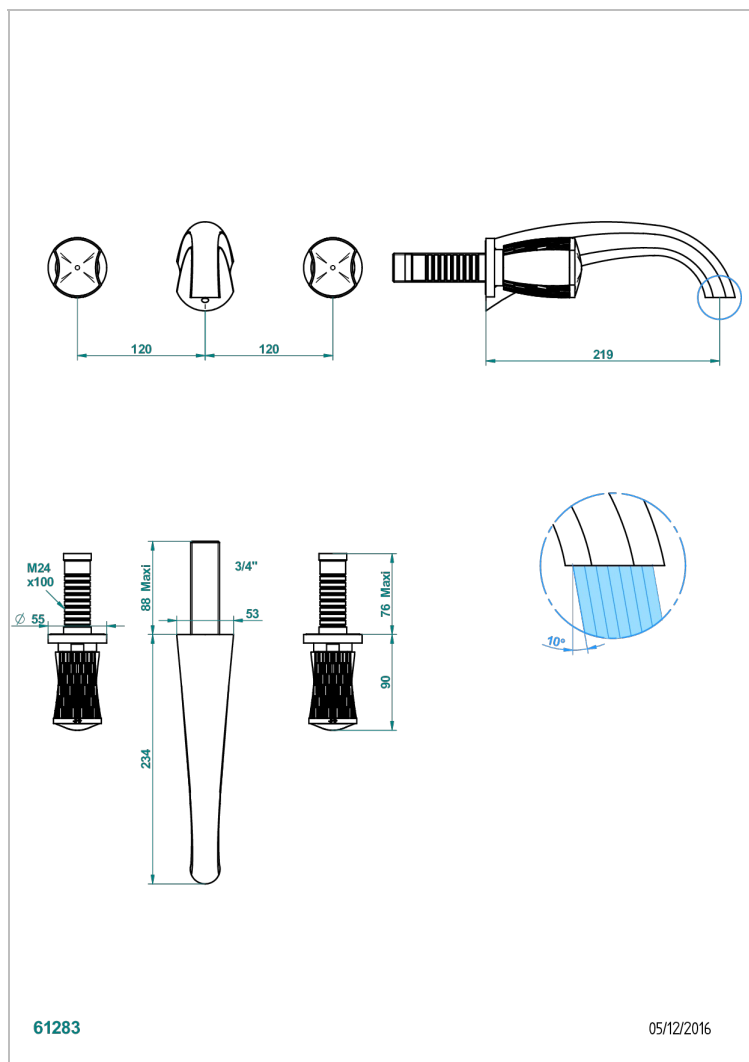

INFINI БЕЛЫЙ ФАРФОР С ПЛАТИНОВЫМ ДЕКОРОМ

U2E-40SGB

THG[®]
PARIS

Внешняя часть смесителя встраиваемого в стену для раковины на три отверстия с изливом СУПЕР ГОЛИАФ- без выпуска

ХАРАКТЕРИСТИКИ

- Infini белый фарфор с платиновым декором
- Внешняя часть смесителя встраиваемого в стену для раковины на три отверстия с изливом СУПЕР ГОЛИАФ- без выпуска

СВЯЗАННЫЕ ТОВАРНЫЕ ПОЗИЦИИ

- Ref. G00-40AC Встраиваемая часть смесителя настенного на три отверстия (не рукоят.)
- Ref. G00-40AM Встраиваемая часть смесителя настенного на 3 отверстия на пластине (рукоят.)