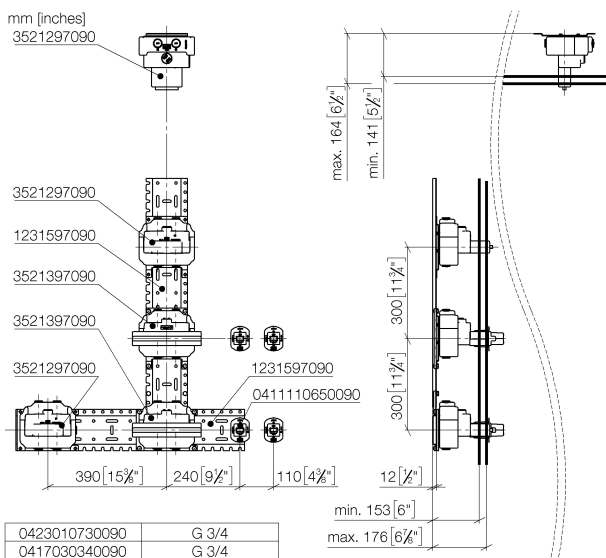

Душ - продукты скрытого монтажа  
**VERTICAL SHOWER<sup>ATT</sup> Массажный душ -**  
 Артикульный номер: 35 283 970 90

- комплект предварительного монтажа
- **5x комплект предварительного монтажа eVALVE**
- **1x комплект предварительного монтажа для электронных элементов управления (SMART TOOLS)**
- 4x розетка для скрытого монтажа, для установки в фальшштене
- **3x xGRID монтажные шины вместе с комплектом крепежа**

**размерный чертеж**

Все величины в мм / дюймах = мм x 0,0394