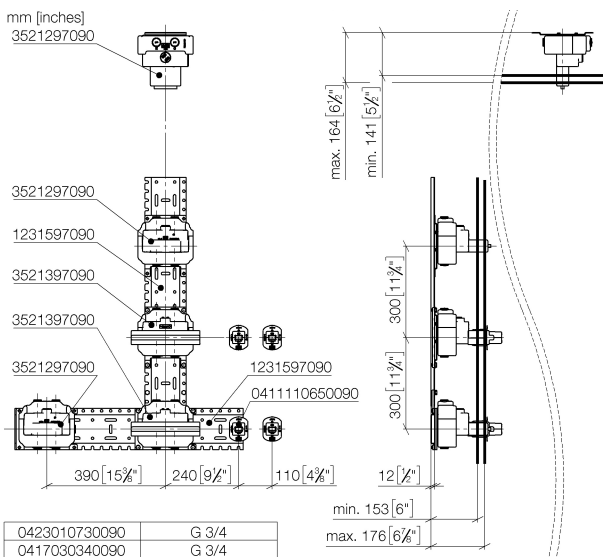

Душ - продукты скрытого монтажа
VERTICAL SHOWER^{ATT} Массажный душ -
 Артикульный номер: 35 283 970 90

- комплект предварительного монтажа
- 5x комплект предварительного монтажа eVALVE**
- 1x комплект предварительного монтажа для электронных элементов управления (SMART TOOLS)**
- 4x розетка для скрытого монтажа, для установки в фальшштене
- 3x xGRID монтажные шины вместе с комплектом крепежа**

размерный чертёж

Все величины в мм / дюймах = мм x 0,0394

Душ - продукты скрытого монтажа
VERTICAL SHOWER^{ATT} Массажный душ -
Артикульный номер: 35 283 970 90