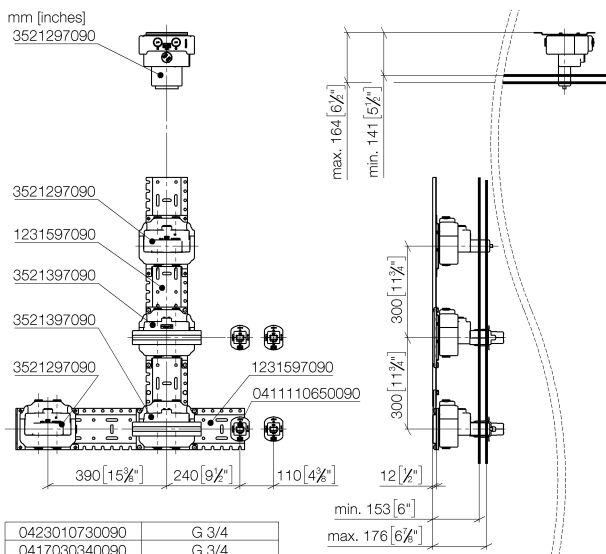

Душ - продукты скрытого монтажа
VERTICAL SHOWER^{ATT} Массажный душ -
 Артикульный номер: 35 283 970 90

- комплект предварительного монтажа
- 5x комплект предварительного монтажа eVALVE**
- 1x комплект предварительного монтажа для электронных элементов управления (SMART TOOLS)**
- 4x розетка для скрытого монтажа, для установки в фальшштене
- 3x xGRID монтажные шины вместе с комплектом крепежа**

размерный чертеж

Все величины в мм / дюймах = мм x 0,0394

Душ - продукты скрытого монтажа
VERTICAL SHOWER^{ATT} Массажный душ -
Артикульный номер: 35 283 970 90

Душ - продукты скрытого монтажа
VERTICAL SHOWER^{ATT} Массажный душ -
Артикульный номер: 35 283 970 90