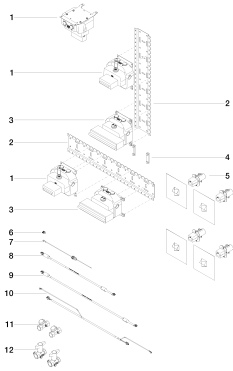

Душ - продукты скрытого монтажа
VERTICAL SHOWER^{ATT} Массажный душ -
Артикульный номер: 35 283 970 90

Спецификация запасных частей

№	Артикульный №	Наименование	Расходуемое кол-во