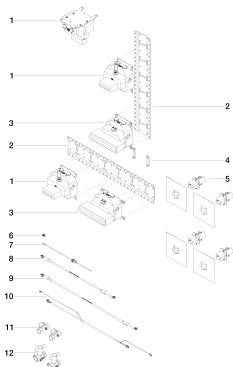

Душ - продукты скрытого монтажа
VERTICAL SHOWER^{ATT} Массажный душ -
Артикулльный номер: 35 283 970 90

Спецификация запасных частей

№	Артикулльный №	Наименование	Расходуемое кол-во