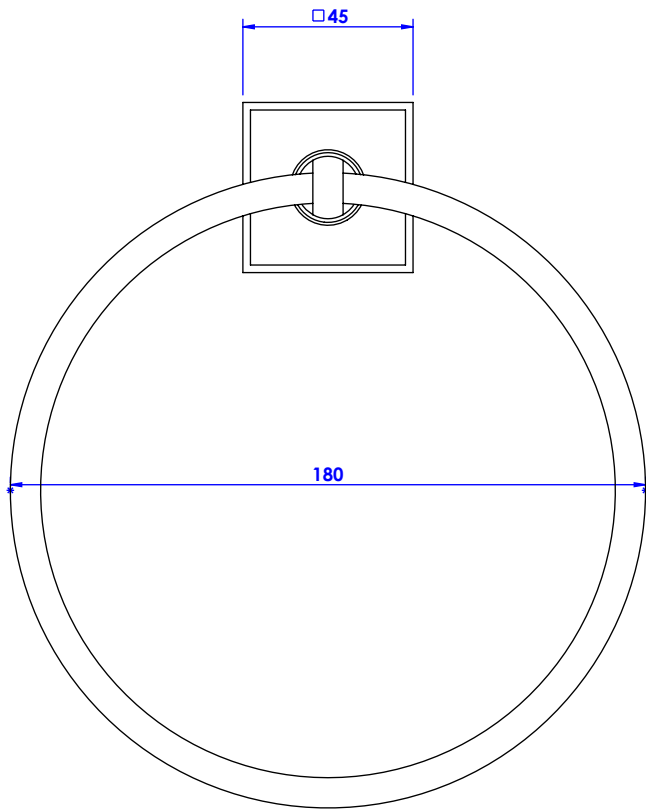

Collection : Transatlantique insert

Porte serviette anneau, ø18cm, mural. - Wall mounted towel ring, ø18cm.

Ref : C02-510 Noir Portoro / Black Portoro inlay
Ref : C03-510 Blanc Carrara / White Carrara inlay
Ref : C04-510 Sodalite bleue / Blue Sodalite inlay
Ref : C05-510 Jaspe rouge / Red Jasper inlay