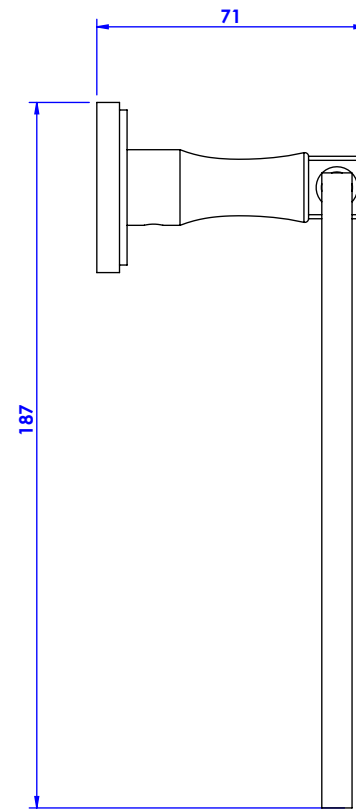

Collection : Transatlantique insert

Porte serviette anneau, ø18cm, mural. - Wall mounted towel ring, ø18cm.

Ref : C02-510 Noir Portoro / Black Portoro inlay
Ref : C03-510 Blanc Carrara / White Carrara inlay
Ref : C04-510 Sodalite bleue / Blue Sodalite inlay
Ref : C05-510 Jaspe rouge / Red Jasper inlay