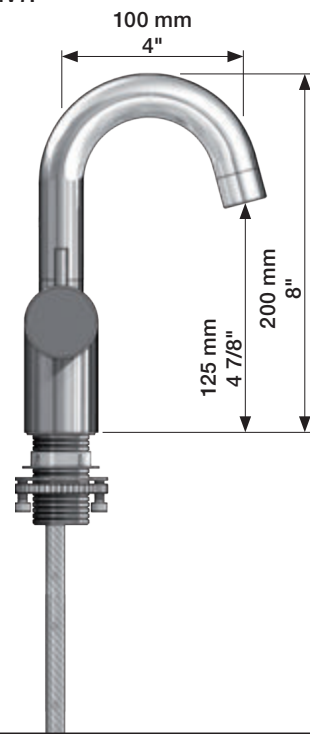

VOLA HV6, HV7  
VOLA KV6, KV7

Fitting instruction  
Montageanleitung  
Monteringsvejledning  
Monteringsvægledning  
Montage hanleiding  
Manuel de montage

KV6, KV7:

HV6, HV7:

**Data, 3 Bar /43.5 Psi:** (Min. 0,5 - Max. 8 Bar)

	l/min.	Gal/min.
HV6/7:	9,0	2,0
KV6/7	9,0	2,0

Max. 70°C, 158°F

KV6: Ø10  
KV6US: Ø3/8"  
KV6Q: Ø3/8"

VR010Z: VR623, VR624Z  
VR693K: VR23, VR693  
VR694K: VR23, VR694  
VR433: VR261, VR263, VR440, VR442, 2xVR444

## Vola KV6

VOLA FKV6 VOLA KV6Q  
VOLA FKV6\$  
VOLA KV6\$

Dato:

Sep. 09

Rev:

5

Blad:

SB47