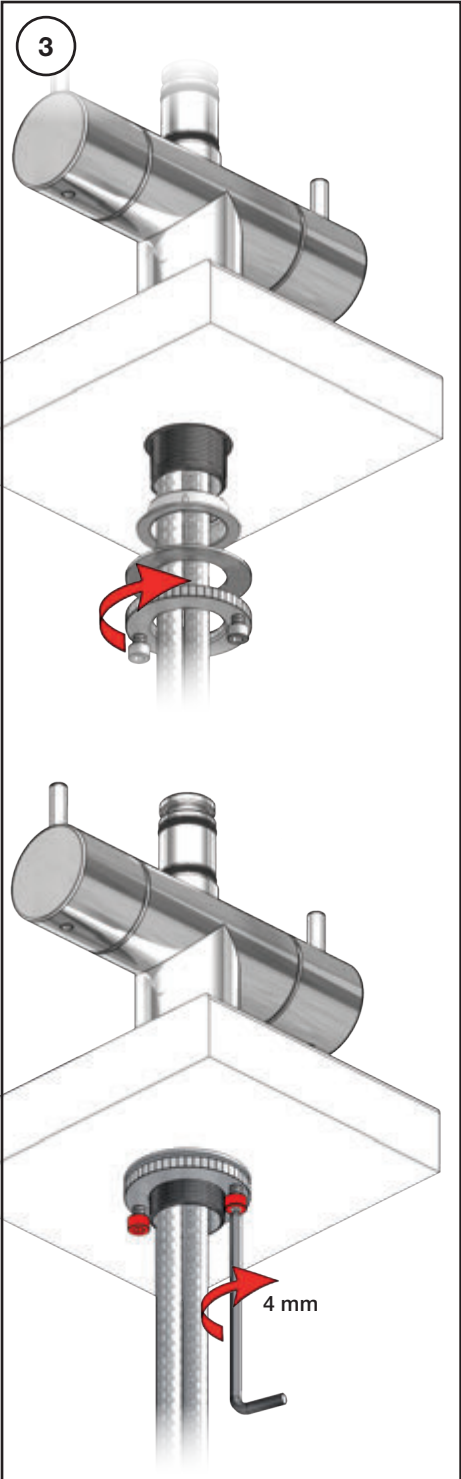

VOLA HV6, HV7  
VOLA KV6, KV7

Fitting instruction  
Montageanleitung  
Monteringsvejledning  
Monteringsvægledning  
Montage hanleiding  
Manuel de montage

KV6, KV7:

HV6, HV7:

**Data, 3 Bar /43.5 Psi:** (Min. 0,5 - Max. 8 Bar)

	l/min.	Gal/min.
HV6/7:	9,0	2,0
KV6/7	9,0	2,0

Max. 70°C, 158°F

KV6: Ø10  
KV6US: Ø3/8"  
KV6Q: Ø3/8"

VR010Z: VR623, VR624Z  
VR693K: VR23, VR693  
VR694K: VR23, VR694  
VR433: VR261, VR263, VR440, VR442, 2xVR444

## Vola KV6

VOLA FKV6 VOLA KV6Q  
VOLA FKV6\$  
VOLA KV6\$

Dato:

Sep. 09

Rev:

5

Blad:

SB47