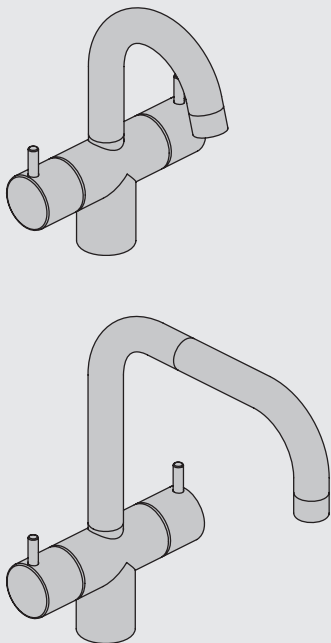

VOLA HV6, HV7  
VOLA KV6, KV7

Fitting instruction  
Montageanleitung  
Monteringsvejledning  
Monteringsvægledning  
Montage hanleiding  
Manuel de montage

KV6, KV7:

HV6, HV7:

**Data, 3 Bar /43.5 Psi:** (Min. 0,5 - Max. 8 Bar)

	l/min.	Gal/min.
HV6/7:	9,0	2,0
KV6/7	9,0	2,0

Max. 70°C, 158°F

KV6: Ø10  
KV6US: Ø3/8"  
KV6Q: Ø3/8"

VR010Z: VR623, VR624Z  
VR693K: VR23, VR693  
VR694K: VR23, VR694  
VR433: VR261, VR263, VR440, VR442, 2xVR444

## Vola KV6

VOLA FKV6 VOLA KV6Q  
VOLA FKV6\$  
VOLA KV6\$

Dato:

Sep. 09

Rev:

5

Blad:

SB47