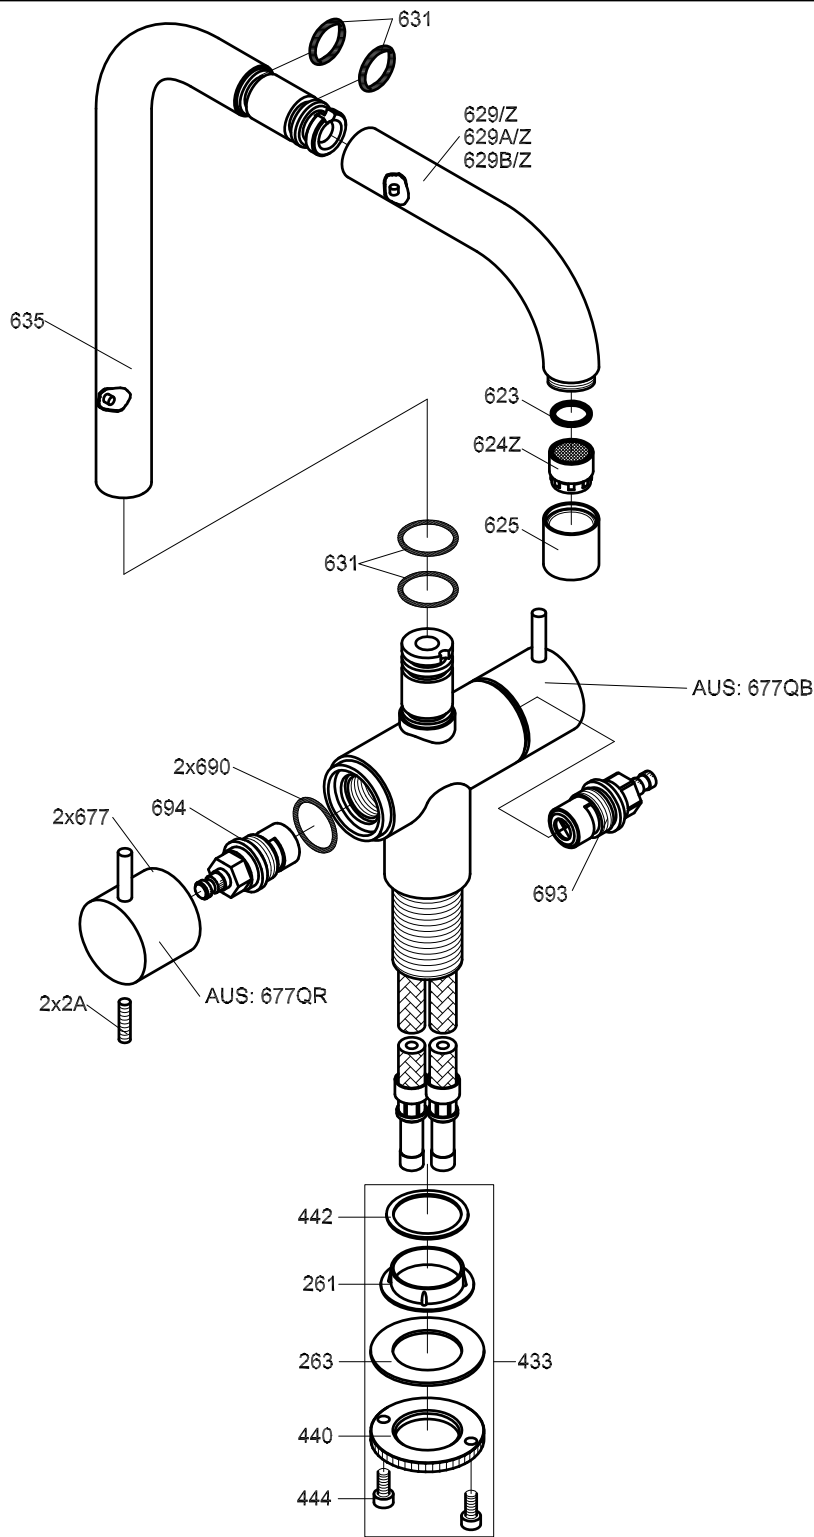

VOLA HV6, HV7  
VOLA KV6, KV7

Fitting instruction  
Montageanleitung  
Monteringsvejledning  
Monteringsvægledning  
Montage hanleiding  
Manuel de montage

KV6, KV7:

HV6, HV7:

**Data, 3 Bar /43.5 Psi:** (Min. 0,5 - Max. 8 Bar)

	l/min.	Gal/min.
HV6/7:	9,0	2,0
KV6/7	9,0	2,0

Max. 70°C, 158°F

KV6: Ø10  
KV6US: Ø3/8"  
KV6Q: Ø3/8"

VR010Z: VR623, VR624Z  
VR693K: VR23, VR693  
VR694K: VR23, VR694  
VR433: VR261, VR263, VR440, VR442, 2xVR444

## Vola KV6

VOLA FKV6 VOLA KV6Q  
VOLA FKV6\$  
VOLA KV6\$

Dato:

Sep. 09

Rev:

5

Blad:

SB47