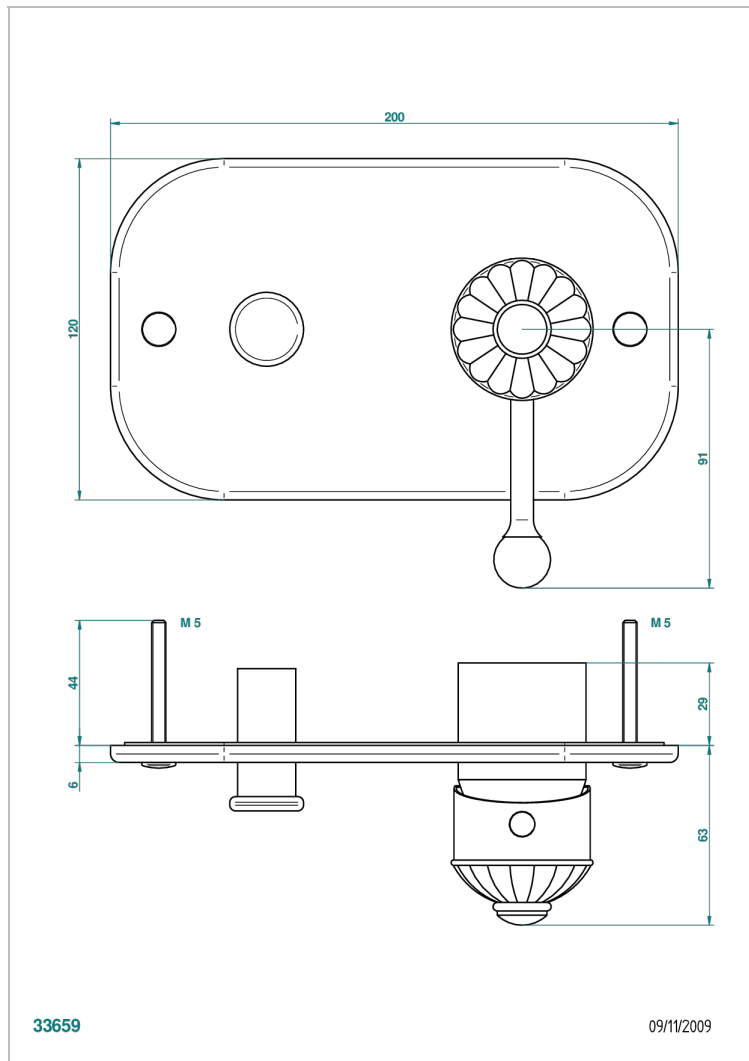

MANDARINE С САТИНИРОВАННЫМ ХРУСТАЛЕМ

U1E-6550B

THG[®]
PARIS

Внешняя часть смесителя для душа однорычажного встраиваемого в стену с переключателем 6550

ХАРАКТЕРИСТИКИ

- Mandarin с сатинованным хрусталём
- Внешняя часть смесителя для душа однорычажного встраиваемого в стену с переключателем 6550

СВЯЗАННЫЕ ТОВАРНЫЕ ПОЗИЦИИ

- Ref. G00-6550A Внутренняя часть смесителя для душа однорычажного встраиваемого в стену с переключателем 6550 - 2 входа 1/2" - 2 выхода 1/2"

ДОСТУПНЫЕ ВАРИАНТЫ ПОКРЫТИЙ

Blush PVD - H62
Graphite PVD - H64
Matt Umber PVD - H67
Matt blush PVD - H60
Matt graphite PVD - H65
Umber PVD - H66